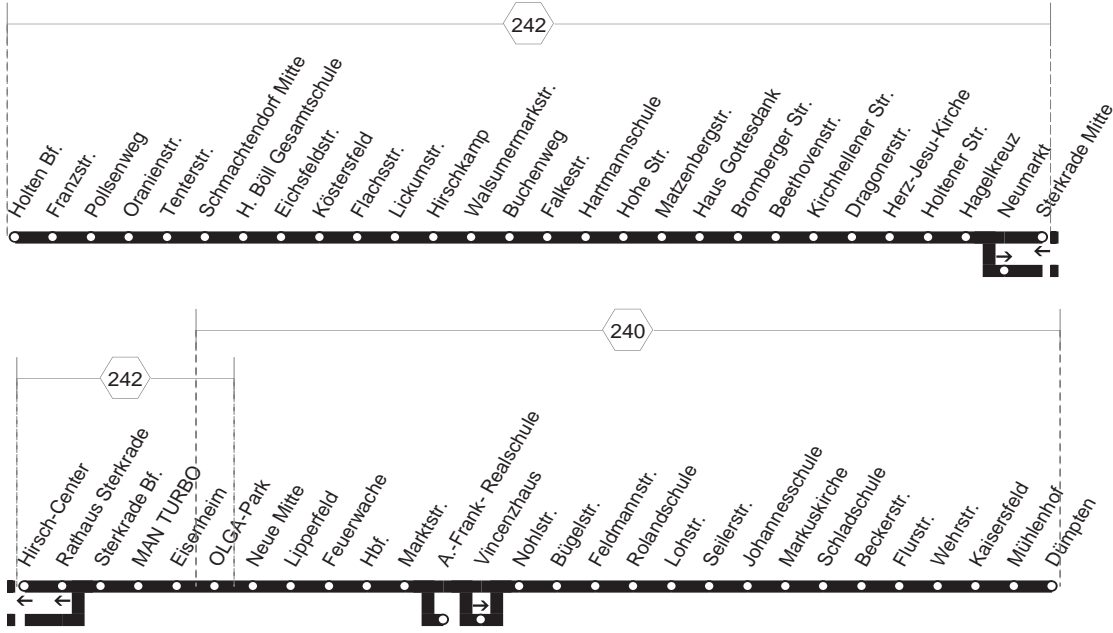

960

960

960

STOAG

Holten Bf. - Schmachtendorf -
Königshardt - Sterkrade Bf. -
Neue Mitte - OB-Hbf. -
Schlad - Wehrstr. - Dümpten

960

montags bis freitags

samstags

960

STAG

**Holten Bf. - Schmachtendorf -
Königshardt - Sterkrade Bf. -
Neue Mitte - OB-Hbf. -
Schlad - Wehrstr. - Dümpten**

Haltestellen	Abfahrtszeiten															
Oberhausen Holten Bf. (Bstg 2)	4.42	5.12	5.42	6.13	18.53	19.12	19.42	22.12	22.42		6.42	7.12	7.30	16.30		
- Pollsenweg	44	14	44	15	55	14	44	14	44		44	14	32	32		
- Oranienstr.	45	15	45	17	57	15	45	15	45		45	15	34	34		
- Schmachtendorf Mitte (Bstg 1)	47	17	47	19	59	17	47	17	47		47	17	36	36		
- H. Böll Gesamtschule (Bstg 1)	48	18	48	20	19.00	18	48	18	48		48	18	37	37		
- Köstersfeld	50	20	50	22	02	20	50	20	50		50	20	39	39		
- Hirschkamp	53	23	53	25	05	23	53	23	53	5.53	6.23	53	23	42	42	
- Buchenweg	55	25	55	28	08	25	55	25	55	55	25	55	25	45	45	
- Falkestr. (Bstg 2)	57	27	57	30	10	27	57	27	57	57	27	57	27	47	47	
- Hohe Str.	59	29	59	32	12	29	59	29	59	59	29	59	29	49	49	
- Haus Gottesdank	5.01	31	6.01	34	14	31	20.01	31	23.01	6.01	31	7.01	31	51	51	
- Beethovenstr.	03	33	03	36	16	33	03	33	03	03	33	03	33	53	53	
- Dragonerstr.	05	35	05	38	18	35	05	35	05	05	35	05	35	55	55	
- Hagelkreuz (Bstg 2)	08	38	08	42	22	38	08	38	08	08	38	08	38	59	59	
- Neumarkt (Bstg 3)	10	40	10	44	alle	24	40	10	40	10	40	10	40	8.01	alle	17.01
- Sterkrade Bf. (Bstg 5)	12	42	12	46	26	42	12	usw.	42	23.12	12	42	12	42	03	03
- MAN TURBO (Bstg 2)	14	44	14	48	20	28	44	14	44	14	44	14	44	05	30	05
- Eisenheim (Bstg 2)	15	45	15	49	29	45	15	bis	45	15	45	15	45	06	06	06
- OLGA-Park (Bstg 2)	16	46	16	50	Min.	30	46	16	46	16	46	16	46	07	Min.	07
- Neue Mitte (Bstg 2)	18	48	18	52	32	48	18	48	18	48	18	48	18	48	09	09
- Lipperfeld (Bstg 2)	19	49	19	53	33	49	19	49	19	49	19	49	19	49	10	10
- Feuerwache (Bstg 2)	21	51	21	55	35	51	21	51	21	51	21	51	21	51	12	12
- Hbf. (Bstg 7)	23	53	23	57	37	53	23	53	23	53	23	53	23	53	14	14
- Marktstr. (Bstg 1)	5.25	5.55	6.25	6.59	19.39	55	20.25	55	55	6.25	6.55	7.25	7.55	8.16	17.16	17.16
- A.-Frank- Realschule						19.56		22.56								
- Vincenzhaus	5.26	5.56	6.26	7.01	19.41		20.26			6.26	6.56	7.26	7.56	8.18	17.18	17.18
- Feldmannstr.	30	6.00	30	05	45		30			30	7.00	30	8.00	22	22	22
- Seilerstr.	33	03	33	09	49		33			33	03	33	03	26	26	26
- Markuskirche	36	06	36	12	52		36			36	06	36	06	29	29	29
- Beckerstr.	38	08	38	14	54		38			38	08	38	08	31	31	31
- Wehrstr. (Bstg 1)	40	10	40	16	56		40			40	10	40	10	33	33	33
- Kaisersfeld	41	11	41	17	57		41			41	11	41	11	34	34	34
- Dümpten	5.43	6.13	6.43	7.19	19.59		20.43			6.43	7.13	7.43	8.13	8.36	17.36	17.36

960