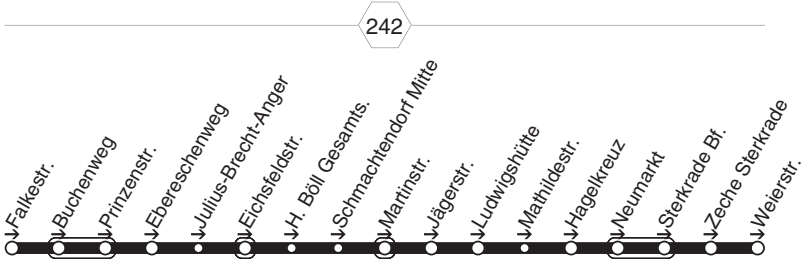

STOAG

E406

Falkenstr. - Schmachtendorf - Weierstr.

E406

E406

**E406**

montags bis freitags

Haltestellen	Abfahrtszeiten	
	78	78
Oberhausen Falkestr. (Bstg 1)	7.03	
- Buchenweg	05	
- Prinzenstr.	06	
- Ebereschenweg	07	
- Julius-Brecht-Anger	08	
- Eichsfeldstr.	09	
- H. Böll Gesamts. (Bstg 2)	10	
- Schmachtendorf Mitte (Bstg 2)	11	
- Martinstr.	13	
- Jägerstr. (Bstg 1) an	7.16	
- Jägerstr. (Bstg 1) ab	7.18	7.38
- Ludwigshütte	19	39
- Mathildestr.	20	40
- Hagelkreuz (Bstg 2)	21	41
- Neumarkt (Bstg 3)	23	43
- OB-Sterkrade Bf. (Bstg 4)	26	46
- Zeche Sterkrade	30	50
- Weierstr.	7.31	7.51

78 = nicht während der Schulferien**E406**
STOAG

Falkestr. - Schmachtendorf - Weierstr.

E406