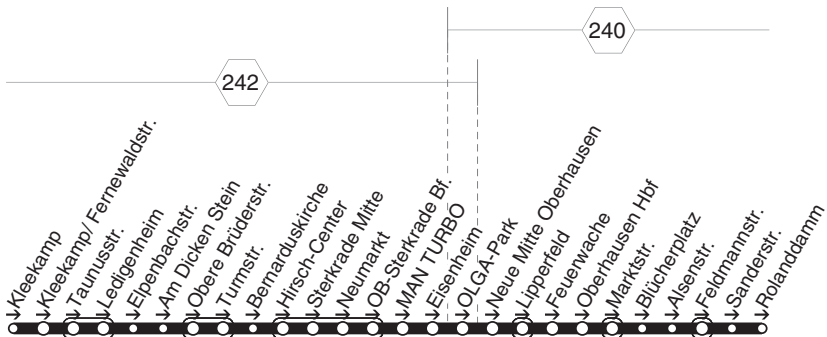

E410

E410

STOAG

**Kleekamp - Sterkrade Bf. - Neue Mitte -
OB Hbf. - Rolanddamm**

E410

**E410**

montags bis freitags

Haltestellen	Abfahrtszeiten
	78
Oberhausen Kleekamp	7.13
- Kleekamp/ Fernewaldstr.	14
- Taunusstr.	18
- Ledigenheim	18
- Elpenbachstr.	19
- Am Dicken Stein	20
- Obere Brüderstr.	22
- Turmstr.	23
- Bernarduskirche	24
- Hirsch-Center (Bstg 1)	26
- Sterkrade Mitte (Bstg 1)	27
- Neumarkt (Bstg 3)	29
- OB-Sterkrade Bf. (Bstg 4)	31
- MAN TURBO (Bstg 2)	33
- Eisenheim	34
- OLGA-Park (Bstg 2)	35
- Neue Mitte Oberhausen (Bstg 2)	37
- Lipperfeld (Bstg 2)	38
- Feuerwache (Bstg 2)	40
- Oberhausen Hbf (Bstg 7)	42
- Marktstr. (Bstg 1)	44
- Blücherplatz	46
- Alsenstr.	47
- Feldmannstr.	49
- Sanderstr.	51
- Rolanddamm	7.53

78 = nicht während der Schulferien**E410**

STOAG

Kleekamp - Sterkrade Bf. - Neue Mitte -
OB Hbf. - Rolanddamm**E410**