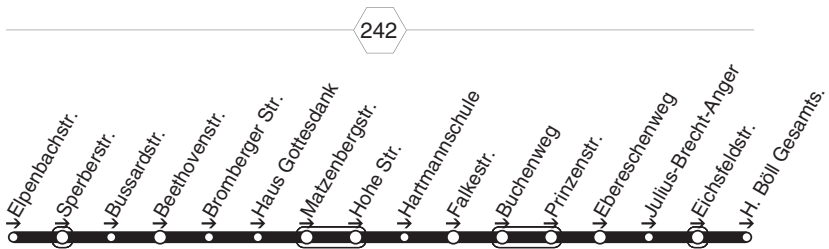

E419

STOAG
E419

**Elpenbachstr. - Königshardt -
Prinzenstr. - Heinrich-Böll-GS**

**E419**

montags bis freitags

Haltestellen	Abfahrtszeiten
Oberhausen Elpenbachstr.	7.31
- Sperberstr.	32
- Bussardstr.	33
- Beethovenstr.	34
- Bromberger Str.	35
- Haus Gottesdank	36
- Matzenbergstr.	37
- Hohe Str.	38
- Hartmannschule	39
- Falkestr. (Bstg 1)	41
- Buchenweg	43
- Prinzenstr.	44
- Eberescheweg	45
- Julius-Brecht-Anger	46
- Eichsfeldstr.	47
- H. Böll Gesamts. (Bstg 2)	7.48

E419**STOAG****Elpenbachstr. - Königshardt -
Prinzenstr. - Heinrich-Böll-GS****E419**