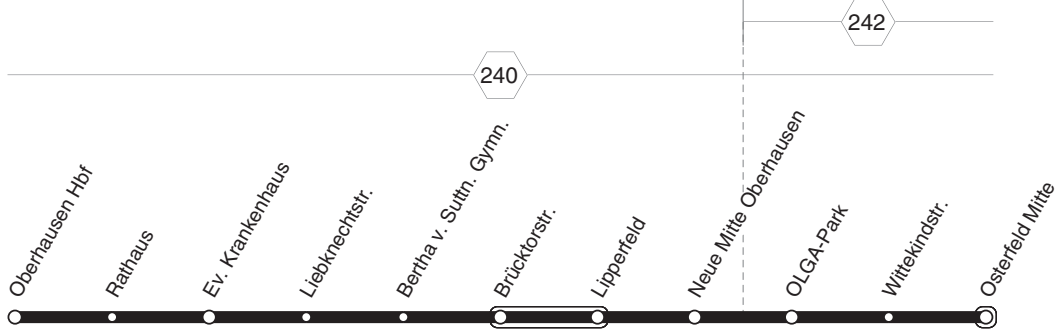

E438

STOAG
E438

OB-Hbf - Bertha v. S. Gymn. - Osterfeld Mitte

E438

**E438****montags bis freitags**

| Haltestellen | Abfahrtszeiten |
|----------------------------------|----------------|
| | 78 |
| Oberhausen Hbf (Bstg 9) | 13.30 |
| - Rathaus (Bstg 2) | 32 |
| - Ev. Krankenhaus | 34 |
| - Liebknechtstr. | 35 |
| - Bertha v. Suttfn. Gymn. | 37 |
| - Brücktorstr. | 38 |
| - Lipperfeld (Bstg 1) | 39 |
| - Neue Mitte Oberhausen (Bstg 1) | 40 |
| - OLGA-Park (Bstg 1) | 42 |
| - Wittekindstr. | 44 |
| - Osterfeld Mitte (Bstg 2) | 13.45 |

78 = nicht während der Schulferien**E438**
STOAG**OB-Hbf - Bertha v. S. Gymn. - Osterfeld Mitte**