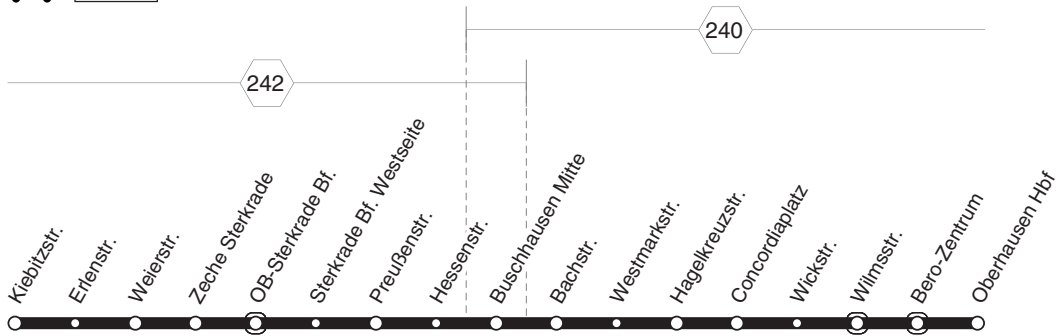

E442

STOAG  
E442

E442

Kiebitzstr. - Buschhausen - Lirich - OB-Hbf

**E442**

montags bis freitags

Haltestellen	Abfahrtszeiten	
	<b>78</b>	<b>78</b>
Oberhausen Kiebitzstr.	13.32	16.04
- Erlenstr.	33	05
- Weierstr.	35	07
- Zeche Sterkrade	37	09
- OB-Sterkrade Bf. (Bstg 3)	40	12
- Sterkrade Bf. Westseite	43	15
- Preußenstr.	44	16
- Hessenstr.	45	17
- Buschhausen Mitte (Bstg 1)	46	18
- Bachstr.	47	19
- Westmarkstr.	49	21
- Hagelkreuzstr.	50	22
- Concardiaplatz	53	25
- Wickstr.	54	26
- Wilsstr.	55	27
- Bero-Zentrum (Bstg 1)	57	29
- Oberhausen Hbf (Bstg 10)	14.00	16.32

**78** = nicht während der Schulferien**E442**  
**STOAG**

Kiebitzstr. - Buschhausen - Lirich - OB-Hbf

**E442**