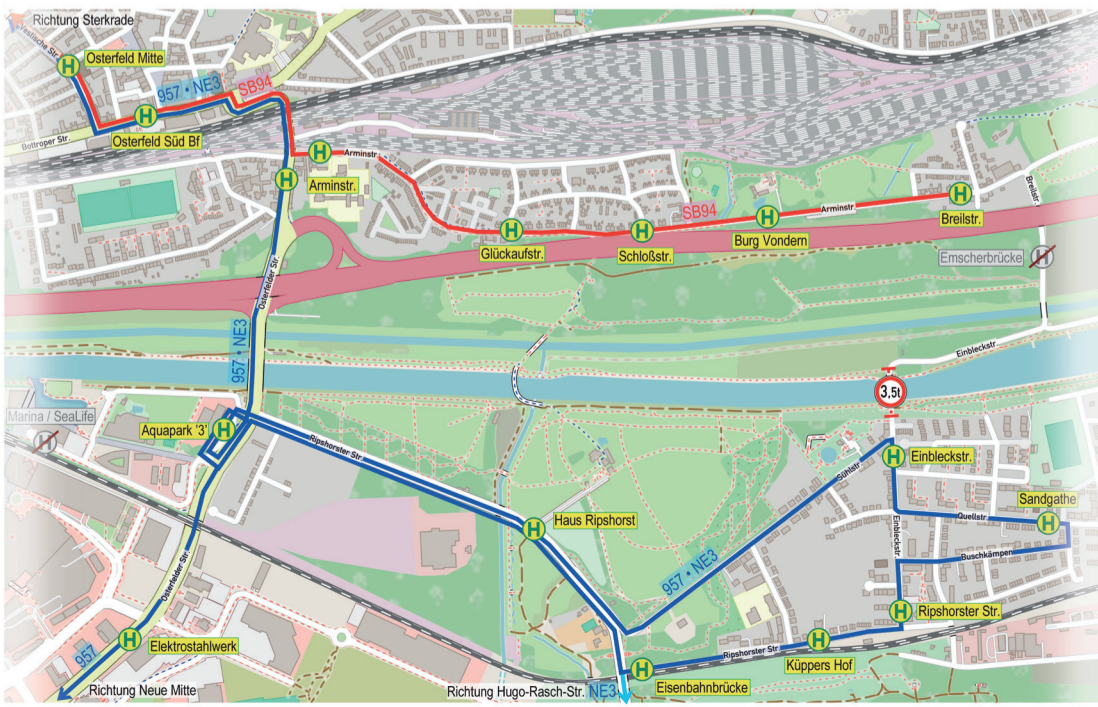

Table with 12 columns: Haltestellen, Abfahrtszeiten, and 11 time slots. Lists stations from Oberhausen Breilstr. to Essen Unterstr. with departure times.

An der (H) E-Unterstr. haben Sie Anschluss an die Straßenbahnlinie 105. Der Umstieg erfolgt am benachbarten Pausenplatz (Kehrgleis).

Table with 12 columns: Haltestellen, Abfahrtszeiten, and 11 time slots. Lists stations from Essen Unterstr. to Breilstr. with departure times for Saturdays and public holidays.

Table with 12 columns: Haltestellen, Abfahrtszeiten, and 11 time slots. Lists stations from Oberhausen Breilstr. to Essen Unterstr. with departure times for Saturdays and public holidays.

An der (H) E-Unterstr. haben Sie Anschluss an die Straßenbahnlinie 105. Der Umstieg erfolgt am benachbarten Pausenplatz (Kehrgleis).

Table with 12 columns: Haltestellen, Abfahrtszeiten, and 11 time slots. Lists stations from OB Sterkrade Bf. to OB Fröbelplatz with departure times.

Table with 12 columns: Haltestellen, Abfahrtszeiten, and 11 time slots. Lists stations from OB Fröbelplatz to OB Sterkrade Bf. with departure times.

Advertisement for STOAG featuring a blue truck, a QR code, and text: 'Fahrplanänderung zur Sperrung Brücke Einbleckstraße', 'Geänderte Linienwege auf den Linien SB94, 957 und NE3', 'Immer aktuell informiert mit unserer STOAG-App: stoag.de', 'gültig ab 07.04.2024'.