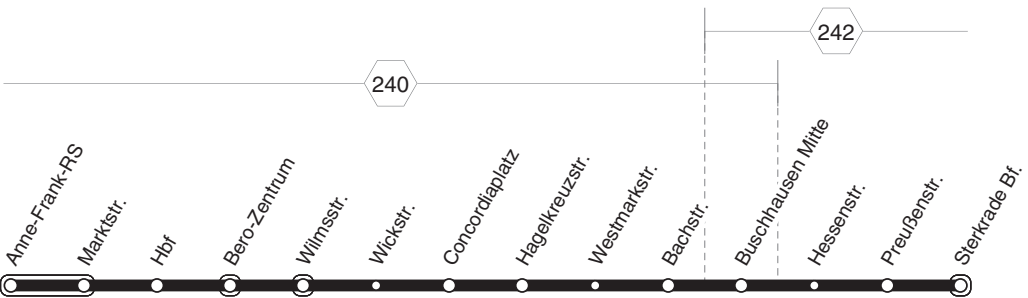

STOAG

SB97

Anne-Frank-Realschule - OB-Hbf. -  
Buschhausen - Sterkrade Bf.  
und zurück

FSB

SB97

FSB SB97

Haltestellen	Abfahrtszeiten	
	<b>FZ</b>	<b>FZ</b>
Oberhausen Anne-Frank-RS	<b>8.54</b>	<b>18.54</b>
- Marktstr. (Bstg 2)	56	56
- Oberhausen Hbf (Bstg 6)	58	58
- Bero-Zentrum (Bstg 2)	<b>9.00</b>	<b>19.00</b>
- Wilmsstr.	02	02
- Wickstr.	03	alle 03
- Concordiaplatz	04	30 04
- Hagelkreuzstr.	06	Min. 06
- Westmarkstr.	07	07
- Bachstr.	09	09
- Buschhausen Mitte (Bstg 2)	11	11
- Hessenstr.	13	13
- Preußenstr.	15	15
- OB-Sterkrade Bf. (Bstg 7)	<b>9.18</b>	<b>19.18</b>

**FZ** = nicht während der Sommerferien

ab **Sterkrade Bf.** weiter auf Linie 952

Haltestellen	Abfahrtszeiten			
	<b>71</b>	<b>71</b>	<b>71</b>	<b>71</b>
OB Sterkrade Bf. (Bstg 5)	<b>8.25</b>	<b>18.25</b>	<b>18.55</b>	<b>19.25</b>
- Preußenstr.	28	28	59	29
- Hessenstr.	29	29	<b>19.00</b>	30
- Buschhausen Mitte (Bstg 1)	31	31	02	32
- Bachstr.	32	32	03	33
- Westmarkstr.	34	alle	34	05
- Hagelkreuzstr.	35	30	35	06
- Concordiaplatz	38	Min.	38	09
- Wickstr.	39		39	10
- Wilsstr.	40		40	11
- Bero-Zentrum (Bstg 1)	42		42	13
- Oberhausen Hbf (Bstg 7)	45		45	<b>19.16</b>
- Marktstr. (Bstg 1)	47		47	<b>19.46</b>
- Anne-Frank-Realschule	<b>8.49</b>	<b>18.49</b>		

**71** = nicht während der Sommerferien