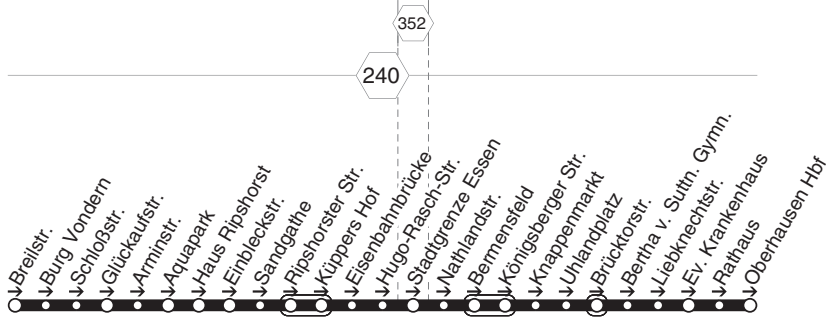

**STOAG**  
**Breilstr. - Schloßstr. - Bermensfeld -  
Bertha v.S.Gymn. - Oberhausen Hbf**

**E407**

**E407**

**E407**

**E407****montags bis freitags**

Haltestellen	Abfahrtszeiten
	<b>78</b>
Oberhausen Breilstr.	<b>7.10</b>
- Burg Vondern	11
- Schloßstr.	12
- Glückaufstr.	13
- Arminstr.	14
- Aquapark (Bstg 3)	17
- Haus Ripshorst	19
- Einbleckstr.	22
- Sandgathe	24
- Ripshorster Str.	25
- Küppers Hof	26
- Eisenbahnbrücke	27
- Hugo-Rasch-Str.	29
- Stadtgrenze Essen	31
- Nathlandstr.	33
- Bermensfeld	34
- Königsberger Str.	36
- Knappenmarkt (Bstg 1)	37
- Umlandplatz	38
- Brücktorstr.	40
- Bertha v. Sutt. Gymn.	42
- Liebknechtstr.	43
- Ev. Krankenhaus	45
- Rathaus (Bstg 1)	47
- Oberhausen Hbf (Bstg 4) an	<b>7.49</b>

**78** = nicht während der Schulferien**E407****STOAG****Breilstr. - Schloßstr. - Bermensfeld -  
Bertha v.S.Gymn. - Oberhausen Hbf****E407**