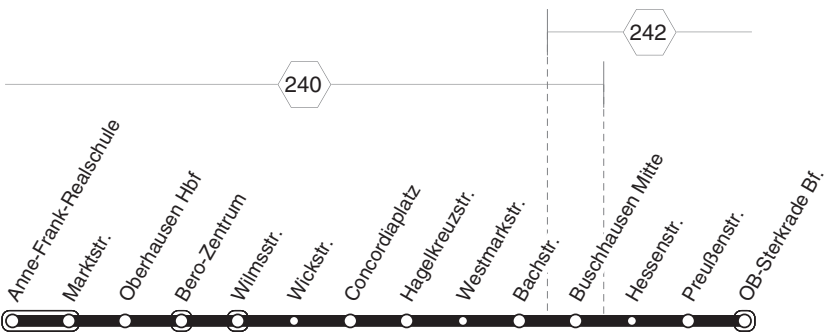

STOAG

SB97

Anne-Frank-Realschule - OB-Hbf. -
Buschhausen - Sterkrade Bf.
und zurück

FSB

SB97

FSB SB97

Haltestellen	Abfahrtszeiten			
	FZ	FZ	FZ DL	FZ
Oberhausen Anne-Frank-RS	6.37	19.17	19.37	8.54 18.54
- Marktstr. (Bstg 2)	39	19	39	56 56
- Oberhausen Hbf (Bstg 6)	41	21	41	58 58
- Bero-Zentrum (Bstg 2)	43	23	43	9.00 19.00
- Wilmsstr.	45	25	45	02 02
- Wickstr.	46 alle	26	46	03 alle 03
- Concordiaplatz	47 20	27	47	04 30 04
- Hagelkreuzstr.	49 Min.	29	49	06 Min. 06
- Westmarkstr.	50	30	50	07 07
- Bachstr.	52	32	52	09 09
- Buschhausen Mitte (Bstg 2)	54	34	54	11 11
- Hessenstr.	56	36	56	13 13
- Preußenstr.	58	38	58	15 15
- OB-Sterkrade Bf. (Bstg 7)	7.01	19.41	20.01	9.18 19.18

FZ = nicht während der Sommerferien **DL** = keine Weiterfahrt auf Anschlusslinie

ab Sterkrade Bf. weiter auf Linie 952

Haltestellen	Abfahrtszeiten							
	71	71	71	71	71	71	71	71
OB Sterkrade Bf. (Bstg 5)	6.08	18.48	19.08	19.28	8.25	18.25	18.55	19.25
- Preußenstr.	11	51	11	31	28	28	58	28
- Hessenstr.	12	52	12	32	29	29	59	29
- Buschhausen Mitte (Bstg 1)	14	54	13	33	31	31	19.01	31
- Bachstr.	15	55	14	34	32	32	02	32
- Westmarkstr.	17	alle	57	16	36	34	alle	34
- Hagelkreuzstr.	18	20	58	17	37	35	30	35
- Concordiaplatz	21	Min.	19.01	20	40	38	Min.	38
- Wickstr.	22	02	21	41	39	39	09	39
- Wilsstr.	23	03	22	42	40	40	10	40
- Bero-Zentrum (Bstg 1)	25	05	24	44	42	42	12	42
- Oberhausen Hbf (Bstg 7)	28	08	27	19.47	45	45	19.15	19.45
- Marktstr. (Bstg 1)	30	10	29		47	47		
- Anne-Frank-Realschule	6.32	19.12	19.31		8.49	18.49		