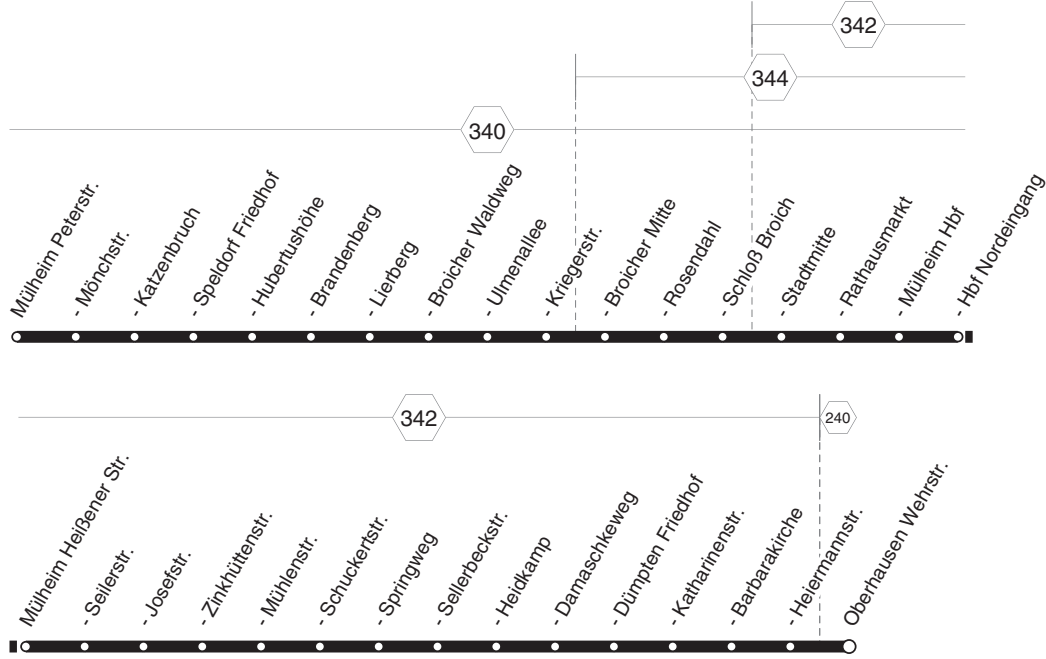

BUS 125

125

**RÜHR
BAHN**

**Speldorf - Mülheim Hbf -
MH-Dümpten - OB-Wehrstraße
und zurück**

125

BUS

Haltestellen	Abfahrtszeiten														
Mülheim Peterstr.	4.30	5.30	6.00		8.15	8.30	8.45	9.00	alle	19.30		20.13	alle	22.13	
- Mönchstr.	32		32	02	17	32	47	02	30	32		15	60	15	
- Katzenbruch	33		33	03	18	33	48	03	Min.	33		16	Min.	16	
- Speldorf Friedhof	34	5.04	34	04	19	34	49	04	34	19.49	17	17		22.47	
- Hubertushöhe	35	05	35	05	20	35	50	05	35	50	18	18		48	
- Brandenberg	36	06	36	06	21	36	51	06	36	51	19	19		49	
- Lierberg	37	07	37	08	23	38	53	08	38	53	20	20		50	
- Broicher Waldweg	38	08	38	09	24	39	54	09	39	54	21	21		51	
- Ulmenallee	40	10	40	11	26	41	56	11	41	56	23	23		53	
- Kriegerstr.	41	11	41	12	27	42	57	12	42	57	24	24		54	
- Broicher Mitte	42	12	42	13	28	43	58	13	43	58	25	25		55	
- Rosendahl	44	14	44	15	30	45	9.00	15	45	20.00	27	27		57	
- Schloß Broich	45	15	45	16	31	46	01	16	46	01	28	28		58	
- Stadtmitte	an	4.47	5.17	5.47	6.19	8.34	8.49	9.04	9.19	19.49	20.04	20.30		22.30 23.00	
- Stadtmitte	ab	4.47	5.17	5.47	6.19	8.34	8.49	9.04	9.19	19.49	20.04	20.32		22.32 23.02	
- Rathausmarkt	48	18	48	20	alle	35	50	05	20	50	05	33		33 03	
- Mülheim Hbf	50	20	50	22	15	37	52	07	22	alle	52	07	35	alle	35 05
- Hbf Nordeingang	53	23	53	25	Min.	40	55	10	25	15	55	10	38	30	38 08
- Heißener Str.	54	24	54	26		41	56	11	26	Min.	56	11	39	Min.	39 09
- Seilerstr.	56	26	56	28		43	58	13	28		58	13	41		41 11
- Josefstr.	57	27	57	29		44	59	14	29		59	14	42		42 12
- Zinkhüttenstr.	58	28	58	30		45	9.00	15	30	20.00	15	43		43 13	
- Mühlenstr.	5.00	30	6.00	32		47	02	17	32		02	17	45		45 15
- Schuckertstr.	01	31	01	33		48	03	18	33		03	18	46		46 16
- Springweg	02	32	02	34		49	04	19	34		04	19	47		47 17
- Sellaerbeckstr.	03	33	03	35		50	05	20	35		05	20	48		48 18
- Heidkamp	04	34	04	37		52	07	22	37		07	22	49		49 19
- Damaschkeweg	05	35	05	38		53	08	23	38		08	23	50		50 20
- Dümpten Friedhof	06	36	06	39		54	09	24	39		09	24	51		51 21
- Katharinenstr.	08	38	08	41		56	11	26	41		11	26	53		53 23
- Barbarakirche	09	39	09	42		57	12	27	42		12	27	54		54 24
- Heiermannstr.	10	40	10	43		58	13	28	43		13	28	55		55 25
Oberhausen Wehrstr. (Bstg 3) an	5.12	5.42	6.12	6.45	9.00	9.15	9.30	9.45	20.15	20.30	20.57	22.57	23.27		