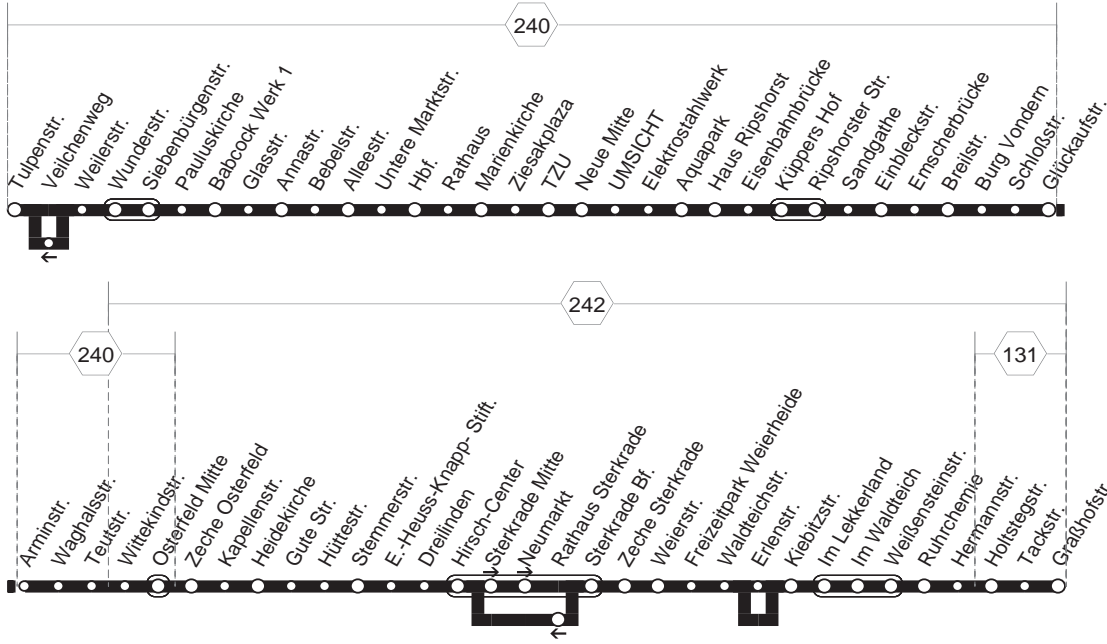

957

957

STOAG

Lirich - OB-Hbf - Borbeck - Osterfeld -
Sterkrade - Weierheide - Graßhofstr.
und zurück

957

**957****montags bis freitags**

Haltestellen	Abfahrtszeiten													
Oberhausen Tulpenstr.	4.21	4.51	5.21	5.41	6.41	7.01	7.21	11.41	12.41	13.01	13.21			
- Wunderstr.	23	53	23	44	44	04	24	44	44	04	24			
- Babcock Werk 1	26	56	26	48	48	08	28	48	48	08	28			
- Bebelstr. (Bstg 3)	29	59	29	52	52	12	32	52	52	12	32			
- Untere Marktsir. (Bstg 2)	31	5.01	31	54	54	14	34	54	54	14	34			
- Hbf. (Bstg 8)	34	04	34	58	58	18	38	58	58	18	38			
- Rathaus (Bstg 2)	36	06	36	6.00	7.00	20	40	12.00	13.00	20	40			
- TZU	40	10	40	04	04	24	44	04	04	24	44			
- Neue Mitte (Bstg 4)	43	13	43	08	08	28	48	08	08	28	48			
- Elektrostahlwerk	47	17	47	12	12	32	52	12	12	32	52			
- Aquapark	49	19	49	14	14	34	54	14	14	34	54			
- Haus Ripshorst	51	21	51	16	16	36	56	16	16	36	56			
- Küppers Hof	54	24	54	19	19	39	59	19	19	39	59			
- Sandgathe	57	27	57	23	23	43	8.03	23	23	43	14.03			
- Einbleckstr.	58	28	58	24	alle	24	44	04	24	alle	24	44	04	
- Burg Vondern	5.02	32	6.02	29		29	49	09	usw.	29	49	09		
- Arminstr.	04	34	04	31	20	31	51	11	31	20	31	51	11	
- Teutstr.	06	36	06	33		33	53	13	bis	33	53	13		
- Osterfeld Mitte (Bstg 2)	4.29	09	39	09	36	Min.	36	56	16	36	Min.	36	56	16
- Kapellenstr.	32	12	42	12	39	39	59	19	39	39	59	19		
- Gute Str.	34	14	44	14	41	41	8.01	21	41	41	14.01	21		
- E.-Heuss-Knapp- Stift.	37	17	47	17	45	45	05	25	45	45	05	25		
- Hirsch-Center (Bstg 1)	40	20	50	20	49	49	09	29	49	49	09	29		
- Sterkrade Mitte	41	21	51	21	50	50	10	30	50	50	10	30		
- Neumarkt (Bstg 4)	42	22	52	22	52	52	12	32	52	52	12	32		
- Sterkrade Bf. (Bstg 4)	44	24	54	24	54	54	14	34	54	54	14	34		
- Weierstr.	49	29	59	29	59	59	8.19	8.39	59	59	19	14.39		
- Erlenstr.	52	32	6.02	32	7.02	8.02	}	}	13.02	14.02	22	}		
- Kiebitzstr.	53	33	03	33	03	03	8.23	8.43	03	03	23	14.43		
- Im Lekkerland	56	36	06	36	06	06			06	06	14.27			
- Im Waldteich	57	37	07	37	07	07			07	07				
- Ruhrchemie	5.00	40	10	40	10	10			10	10				
- Holtstegstr.	02	42	12	42	12	12			12	12				
- Graßhofstr.	5.03	5.43	6.13	6.43	7.13	8.13			13.13	14.13				