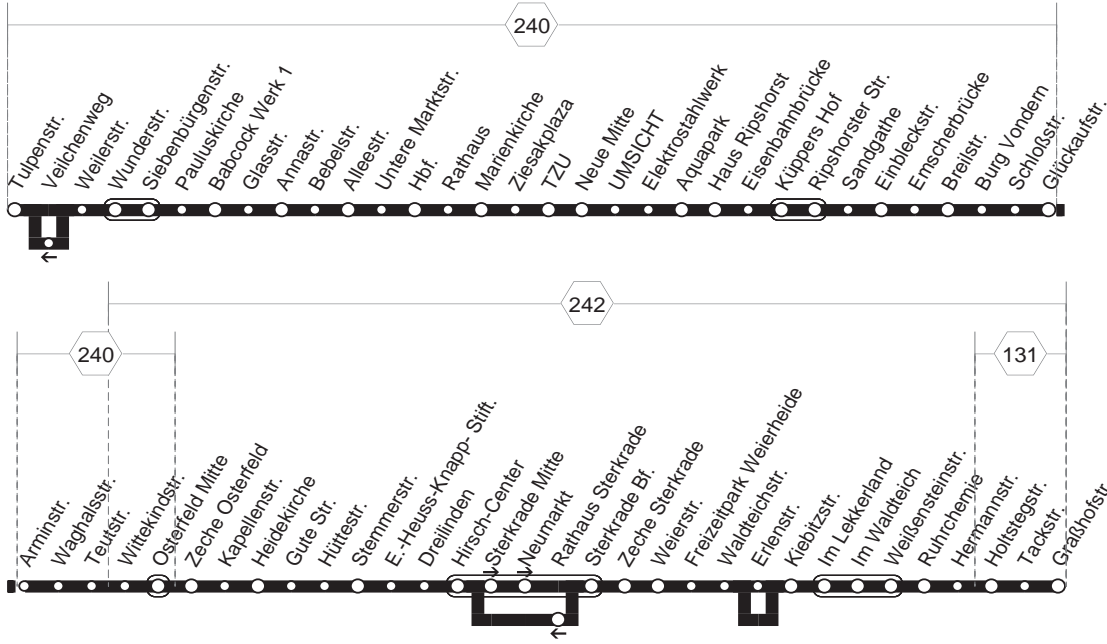

957

957

STOAG

Lirich - OB-Hbf - Borbeck - Osterfeld -
Sterkrade - Weierheide - Graßhofstr.
und zurück

957

**957****montags bis freitags**

Haltestellen	Abfahrtszeiten														
Oberhausen Tulpenstr.	4.21	4.51	5.21	5.41		6.41	7.01	7.21		11.41	12.41	13.01	13.21		
- Wunderstr.	23	53	23	44		44	04	24		44	44	04	24		
- Babcock Werk 1	26	56	26	48		48	08	28		48	48	08	28		
- Bebelstr. (Bstg 3)	29	59	29	52		52	12	32		52	52	12	32		
- Untere Marktsir. (Bstg 2)	31	5.01	31	54		54	14	34		54	54	14	34		
- Hbf. (Bstg 8)	34	04	34	58		58	18	38		58	58	18	38		
- Rathaus (Bstg 2)	36	06	36	6.00		7.00	20	40		12.00	13.00	20	40		
- TZU	40	10	40	04		04	24	44		04	04	24	44		
- Neue Mitte (Bstg 4)	43	13	43	08		08	28	48		08	08	28	48		
- Elektrostahlwerk	47	17	47	12		12	32	52		12	12	32	52		
- Aquapark	49	19	49	14		14	34	54		14	14	34	54		
- Haus Ripshorst	51	21	51	16		16	36	56		16	16	36	56		
- Küppers Hof	54	24	54	19		19	39	59		19	19	39	59		
- Sandgathe	57	27	57	23		23	43	8.03		23	23	43	14.03		
- Einbleckstr.	58	28	58	24	alle	24	44	04		24	alle	24	44	04	
- Burg Vondern	5.02	32	6.02	29		29	49	09	usw.	29		29	49	09	
- Arminstr.	04	34	04	31	20	31	51	11		31	20	31	51	11	
- Teutstr.	06	36	06	33		33	53	13	bis	33		33	53	13	
- Osterfeld Mitte (Bstg 2)	4.29	09	39	09	36	Min.	36	56	16		36	Min.	36	56	16
- Kapellenstr.	32	12	42	12	39		39	59	19		39	39	59	19	
- Gute Str.	34	14	44	14	41		41	8.01	21		41	41	14.01	21	
- E.-Heuss-Knapp- Stift.	37	17	47	17	45		45	05	25		45	45	05	25	
- Hirsch-Center (Bstg 1)	40	20	50	20	49		49	09	29		49	49	09	29	
- Sterkrade Mitte	41	21	51	21	50		50	10	30		50	50	10	30	
- Neumarkt (Bstg 4)	42	22	52	22	52		52	12	32		52	52	12	32	
- Sterkrade Bf. (Bstg 4)	44	24	54	24	54		54	14	34		54	54	14	34	
- Weierstr.	49	29	59	29	59		59	8.19	8.39		59	59	19	14.39	
- Erlenstr.	52	32	6.02	32	7.02		8.02	}	}		13.02	14.02	22	}	
- Kiebitzstr.	53	33	03	33	03		03	8.23	8.43		03	03	23	14.43	
- Im Lekkerland	56	36	06	36	06		06				06	06	14.27		
- Im Waldteich	57	37	07	37	07		07				07	07			
- Ruhrchemie	5.00	40	10	40	10		10				10	10			
- Holtstegstr.	02	42	12	42	12		12				12	12			
- Graßhofstr.	5.03	5.43	6.13	6.43	7.13		8.13				13.13	14.13			