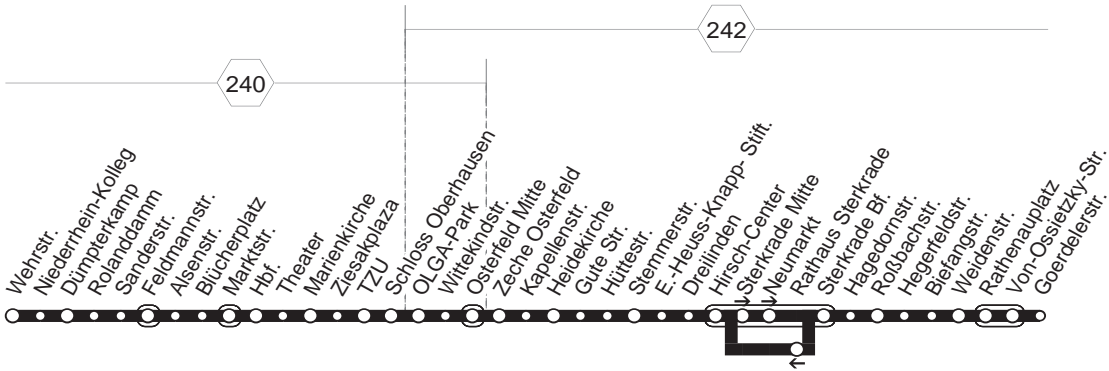

Wehrstr. - Oberhausen Hbf. -
 Schloss Oberhausen - Osterfeld -
 Sterkrade Bf. - Goerdelerstr.
 und zurück

**956****montags bis freitags****samstags**

Haltestellen	Abfahrtszeiten																
	montags bis freitags			montags bis freitags			samstags			samstags							
Oberhausen Wehrstr. (Bstg 1)	4.44	5.20		17.50	18.29		19.59	20.44	21.44	7.38	8.28		19.58	20.44	21.44		
- Niederrhein-Kolleg	45	21		51	30		20.00	45	45	39	29		59	45	45		
- Dümpterkamp	46	22		52	31		01	46	46	40	30		20.00	46	46		
- Rolanddamm	48	24		54	33		03	48	48	42	32		02	48	48		
- Sanderstr.	49	25		55	34		04	49	49	43	33		03	49	49		
- Feldmannstr.	50	26		56	35		05	50	50	44	34		04	50	50		
- Alsenstr.	52	29		59	37		07	52	52	46	37		07	52	52		
- Blücherplatz	53	30		18.00	38		08	53	53	47	38		08	53	53		
- Marktstr. (Bstg 2)	54	31		01	39		09	54	54	48	39		09	54	54		
- Hbf (Bstg 8) an	4.56	5.33		18.03	18.41		20.11	20.56	21.56	7.50	8.41		20.11	20.56	21.56		
- Hbf (Bstg 8) ab	4.26	4.56	5.34	18.04	18.41		20.11	20.56	21.56	6.56	7.50	8.42	20.12	20.56	21.56		
- Theater	28	58	36	06	43		13	58	58	58	52	44	14	58	58		
- TZU	32	5.02	40	10	47		17	21.02	22.02	7.02	56	48	18	21.02	22.02		
- Schloss Oberhausen	33	03	41	alle	11	48	alle	18	03	03	03	57	49	alle	19	03	03
- Osterfeld Mitte (Bstg 2)	40	10	48		18	55		25	10	10	10	8.04	56		26	10	10
- Zeche Osterfeld	42	12	50	30	20	57	30	27	12	12	12	06	58	30	28	12	12
- Heidekirche	44	14	52		22	59		29	14	14	14	08	9.00		30	14	14
- Gute Str.	45	15	53	Min.	23	19.00	Min.	30	15	15	15	09	01	Min.	31	15	15
- Hüttestr.	46	16	54		24	01		31	16	16	16	10	02		32	16	16
- Stemmerstr.	47	17	55		25	02		32	17	17	17	11	03		33	17	17
- E.-Heuss-Knapp- Stift.	48	18	57		27	03		33	18	18	18	12	05		35	18	18
- Dreilinden	49	19	58		28	04		34	19	19	19	13	06		36	19	19
- Hirsch-Center (Bstg 1)	51	21	6.01		31	06		36	21	21	21	15	09		39	21	21
- Sterkrade Mitte	52	22	02		32	07		37	22	22	22	16	10		40	22	22
- Neumarkt (Bstg 3)	53	23	04		34	08		38	23	23	23	17	12		42	23	23
- Sterkrade Bf. (Bstg 4) an	4.55	5.25	6.06	18.36	19.10		20.40	21.25	22.25	7.25	8.19	9.14	20.44	21.25	22.25		
- Sterkrade Bf. (Bstg 4) ab	4.55	5.25	6.08	18.38	19.10		20.40	21.25	22.25	7.25	8.19	9.16	20.46	21.25	22.25		
- Roßbachstr.	5.00	30	14		44	15		45	30	30	30	24	22		52	30	30
- Biefangstr.	02	32	17		47	17		47	32	32	32	26	25		55	32	32
- Rathenauplatz	04	34	20		50	19		49	34	34	34	28	28		58	34	34
- Von-Ossietzky-Str.	05	35	21		51	20		50	35	35	35	29	29		59	35	35
- Goerdelerstr.	5.06	5.36	6.22	18.52	19.21		20.51	21.36	22.36	7.36	8.30	9.30	21.00	21.36	22.36		