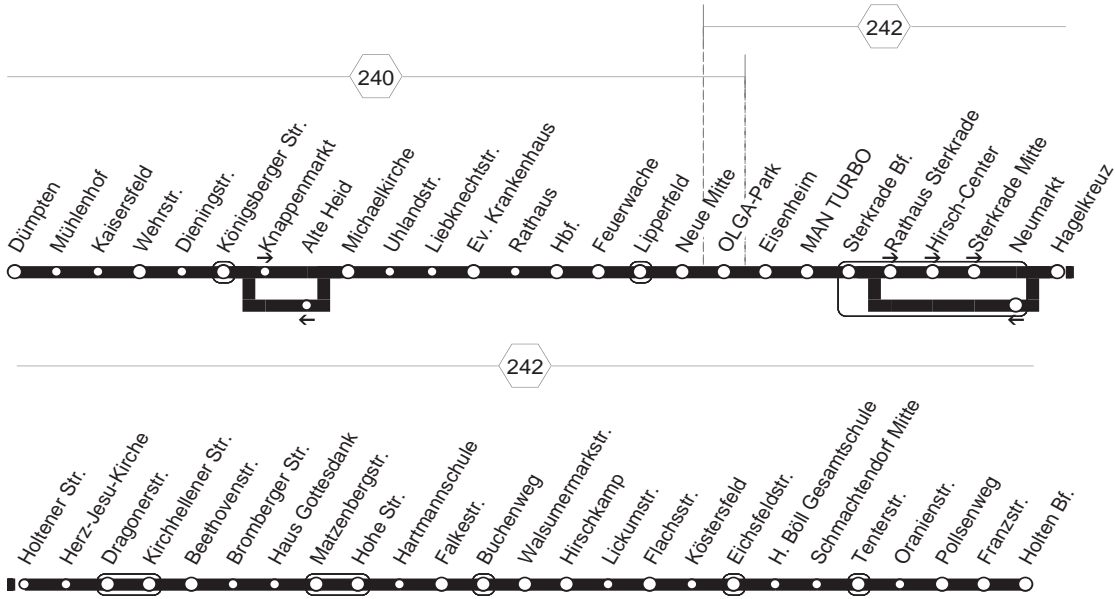

960

960

STOAG

960

Dümpten - Wehrstr. - Schlad - OB-Hbf. -
 Neue Mitte - Sterkrade Bf. - Königshardt -
 Schmachtendorf - Holten Bf.
 und zurück

**960****montags bis freitags****samstags**

Haltestellen	Abfahrtszeiten													
Oberhausen Dümpten	4.19	5.19	5.43	18.43	19.19	21.19	21.49	22.19		7.49	8.10	17.40		
- Kaisersfeld	22	22	46	46	22	22	52	22		52	13	43		
- Wehrstr. (Bstg 2)	23	23	47	47	23	23	53	23		53	14	44		
- Dieningstr.	24	24	48	48	24	24	54	24		54	15	45		
- Knappenberg (Bstg 1)	27	27	51	51	27	27	57	27		57	18	48		
- Umlandstr.	29	29	53	53	29	29	59	29		59	20	50		
- Rathaus (Bstg 1)	34	34	58	58	34	34	22.04	34		8.04	25	55		
- Hbf (Bstg 1) an	4.36	5.36	6.00	19.00	19.36	21.36	22.06	22.36		8.06	8.27	17.57		
- Hbf (Bstg 1) ab	4.36	5.36	6.00	19.00	19.36	21.36	22.06		7.36	8.06	8.27	17.57		
- Feuerwache (Bstg 1)	38	38	02	02	38	38	08		38	08	29	59		
- Lipperfeld (Bstg 1)	40	40	04	04	40	40	10		40	10	31	18.01		
- Neue Mitte (Bstg 1)	41	41	05	05	41	41	11		41	11	32	02		
- OLGA-Park (Bstg 1)	43	43	07	07	43	43	13		43	13	34	04		
- Eisenheim (Bstg 1)	44	44	08	08	44	44	14		44	14	35	05		
- MAN TURBO (Bstg 1)	45	45	09	alle	09	45	alle	45	15	45	15	36	alle	06
- Sterkrade Bf. (Bstg 6)	47	47	11	11	47	47	17		47	17	38	08		
- Rathaus Sterkrade (Bstg 1)	49	49	14	20	14	49	30	49	19	49	19	41	30	11
- Hirsch-Center (Bstg 1)	50	50	15	15	50	50	20		50	20	42	12		
- Sterkrade Mitte	51	51	16	Min.	16	51	Min.	51	21	51	21	43	Min.	13
- Hagelkreuz (Bstg 1)	52	52	18	18	52	52	22		52	22	45	15		
- Dragonerstr.	56	56	22	22	56	56	26		56	26	49	19		
- Beethovenstr.	59	59	25	25	59	59	29		59	29	52	22		
- Haus Gottesdank	5.00	6.00	27	27	20.00	22.00	30		8.00	30	54	24		
- Hohe Str.	01	01	29	29	01	01	31		01	31	56	26		
- Falkenstr. (Bstg 1)	03	03	31	31	03	03	33		03	33	58	28		
- Buchenweg	05	05	33	33	05	05	35		05	35	9.00	30		
- Hirschkamp (Bstg 1)	07	07	35	35	07	07	22.37		7.36	07	37	02	32	
- Köstersfeld	10	10	38	38	10	10			39	10	40	05	35	
- H. Böll Gesamtschule (Bstg 2)	12	12	40	40	12	12			41	12	42	07	37	
- Schmachtendorf Mitte (Bstg 2)	13	13	41	41	13	13			42	13	43	08	38	
- Oranienstr.	15	15	43	43	15	15			44	15	45	10	40	
- Pollsenweg	15	15	44	44	15	15			44	15	45	11	41	
- Holten Bf. (Bstg 1)	5.18	6.18	6.48	19.48	20.18	22.18			7.47	8.18	8.48	9.15	18.45	