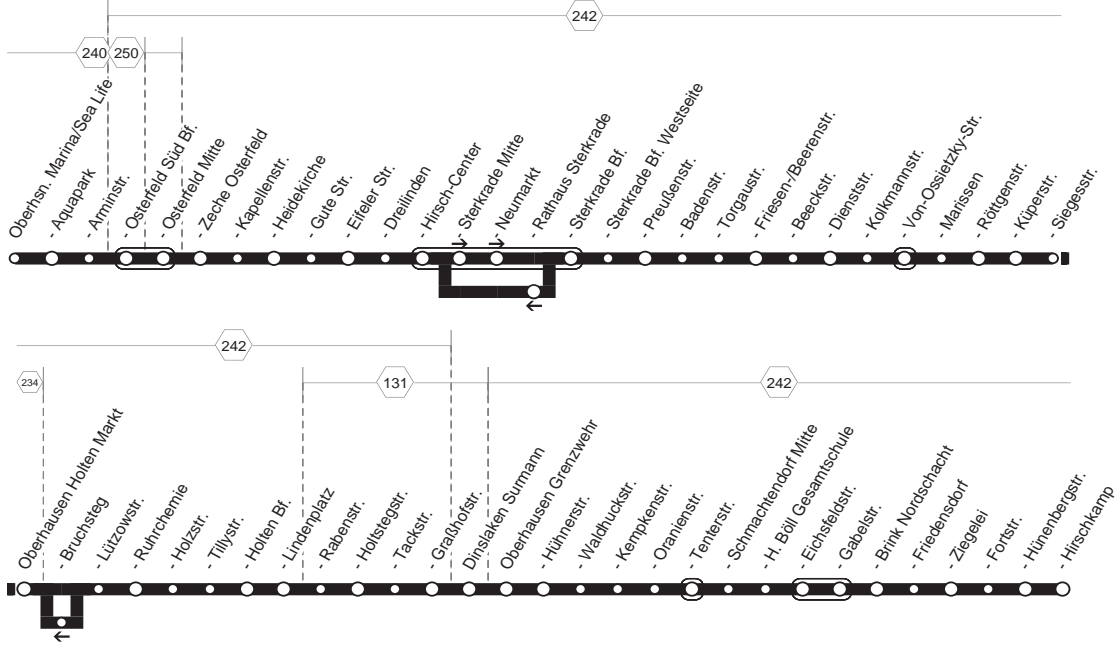

954

954

STOAG

Marina/Sea Life - Osterfeld - Sterkrade Bf.
 Holten - Schmachtendorf - Hirschkamp
 und zurück

954

**954****montags bis freitags****samstags**

Haltestellen	Abfahrtszeiten														
Oberhsn. Marina/Sea Life	5.25			17.55	18.33		20.33	21.33	22.33	7.33	8.33		20.33	21.33	22.33
- Aquapark	27			57	35		35	35	35	35	35		35	35	35
- Osterfeld Süd Bf.	31			18.01	39		39	39	39	39	39		39	39	39
- Osterfeld Mitte (Bstg 2)	32			02	40		40	40	40	40	40		40	40	40
- Kapellenstr.	35			05	43		43	43	43	43	43		43	43	43
- Gute Str.	37			07	45		45	45	45	45	45		45	45	45
- Dreilinden	39			09	47		47	47	47	47	47		47	47	47
- Hirsch-Center (Bstg 1)	42			12	49		49	49	49	49	49		49	49	49
- Neumarkt (Bstg 3)	45			15	51		51	51	51	51	51		51	51	51
- Sterkrade Bf. (Bstg 4)	4.53	5.23		47	17	53	53	53	22.53	53	53		53	53	22.53
- Preußenstr.	56	26		50	20	56	56	56		56	56		56	56	
- Torgastr.	58	28		52	22	58	58	58		58	58		58	58	
- Friesen-/Beerenstr.	59	29		53	23	59	59	59		59	59		59	59	
- Dienststr.	5.01	31		55	25	19.01		21.01	22.01	8.01	9.01		21.01	22.01	
- Von-Ossietzky-Str.	03	33		57	alle	27	03	alle	03	03	alle		03	03	
- Röttgenstr.	04	34		58		28	04		04	04			04	04	
- Siegesstr.	06	36	6.00	30	30	06	30	06	06	06	06	30	06	06	
- Holten Markt (Bstg 1)	07	37	01		31	07		07	07	07	07		07	07	
- Lützowstr.	09	39	03	Min.	33	09	Min.	09	09	09	09	Min.	09	09	
- Holzstr.	10	40	05		35	10		10	10	10	10		10	10	
- Holten Bf. (Bstg 5)	12	42	07		37	12		12	12	12	12		12	12	
- Lindenplatz	14	44	09		39	14		14	14	14	14		14	14	
- Holtstegstr.	17	47	12		42	17		17	17	17	17		17	17	
- Graßhofstr.	18	48	13		43	18		18	18	18	18		18	18	
Dinslaken Surmann (Bstg 1)	20	50	15		45	20		20	20	20	20		20	20	
Oberhausen Waldhuckstr.	23	53	19		49	23		23	23	23	23		23	23	
- Oranienstr.	24	54	20		50	24		24	24	24	24		24	24	
- Schmachtendorf Mitte (Bstg 1)	26	56	22		52	26		26	26	26	26		26	26	
- H. Böll Gesamtschule (Bstg 1)	27	57	23		53	27		27	27	27	27		27	27	
- Gabelstr.	29	59	25		55	29		29	29	29	29		29	29	
- Friedensdorf	31	6.01	27		57	31		31	31	31	31		31	31	
- Fortstr.	33	03	30		19.00	33		33	33	33	33		33	33	
- Hirschkamp (Bstg 2)	5.36	6.06	6.34		19.04	19.36		21.36	22.36	8.36	9.36		21.36	22.36	