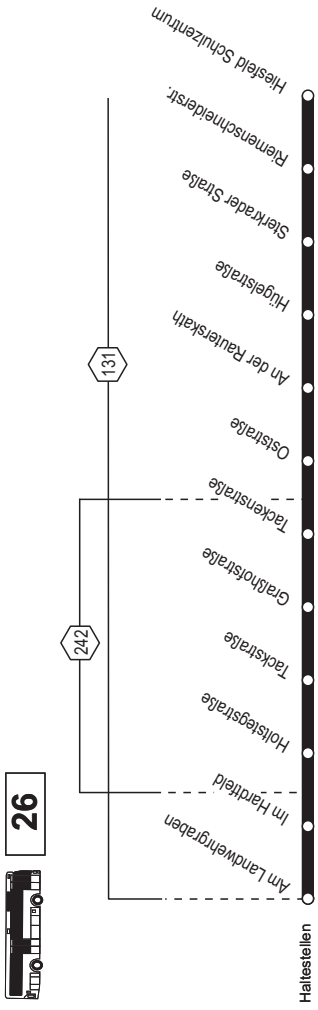

NIAG

Barmingholten - Hiesfeld - Dinslaken

26

26

Anschlüsse siehe Haltestellenverzeichnis

NIAG

Barmingholten – Hiesfeld –
Dinslaken

26

26

Montag-Freitag

26

Haltestellen	Abfahrtszeiten	
	S	S
Am Landwehrgraben	ab 7,09	8,09
Im Hardfeld	10	10
Holtegstraße	11	11
Tackstraße	12	12
Grabhorstraße	13	13
Tackenstraße	15	15
Oststraße	17	17
An der Rauterskath	18	18
Hügelstraße	19	19
Sterkrader Straße	21	21
Riemenschneiderstr.	22	22
Hiesfeld Schulzentrum	26	26
Hiesfeld Kirche	28	28
Fichtenstraße	30	30
Staudenweg	32	32
Inkamp	35	35
Gewerbegebiet Mitte	36	36
Stadtwerke	37	37
Neutor	39	39
Dinslaken Bf.	41	41
Rathaus	44	44
Scharnhorststraße	46	46
Katholisches Krankenhaus	49	49
Kaufmännische Schulen	an 7,50	8,50