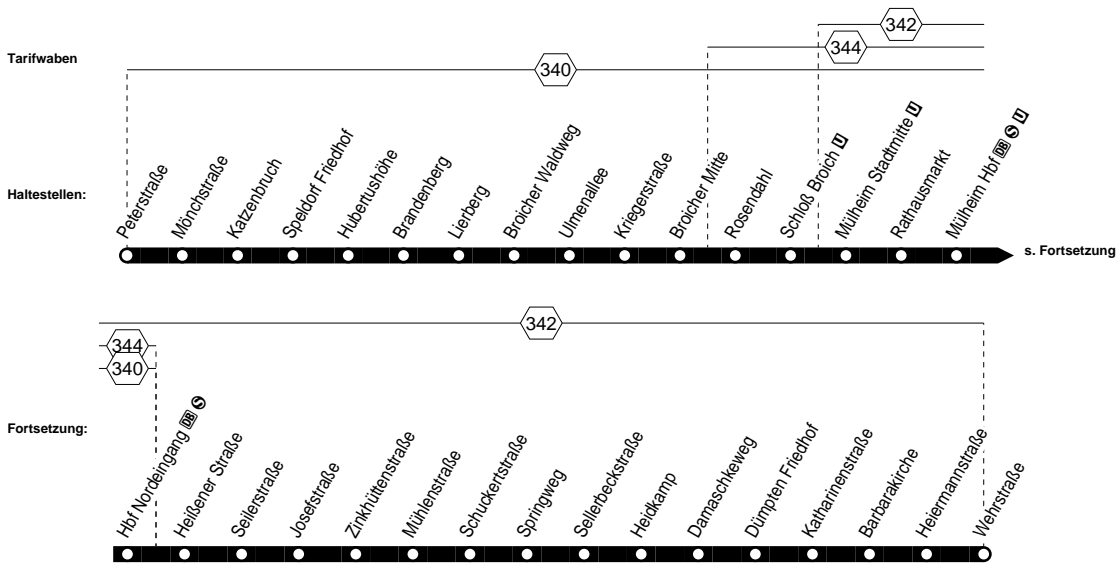

124

124

MH Speldorf – Mülheim Hbf
MH Dümpfen – OB Wehrstraße
und zurück

124

124

montags – freitags

Haltestellen	Abfahrtszeiten										
Peterstraße Steig 1	ab			7.06			7.46				
Mönchstraße Steig 2							08				48
Katzenbruch Steig 2							09				49
Speldorf Friedhof Steig 2			5.10		10	7.30	50		19.30	20.16	23.16
Hubertushöhe Steig 2			11		11	31	51		31	17	17
Brandenburg Steig 2			12		12	32	52		32	18	18
Lierberg Steig 2			14		14	34	54		34	19	alle 19
Broicher Waldweg Steig 2			15		15	35	55		35	20	60 20
Ulmenallee Steig 2			17		17	37	57		37	22	Min. 22
Kriegerstraße Steig 2			18		18	38	58		38	23	23
Broicher Mitte Steig 4			19		19	39	59		39	24	24
Rosendahl Steig 4									19.56		22.56
Rosendahl Steig 2			21		21	41	8.01		41	26	26
Schloß Broich Steig 4			22		22	42	02		42	27	27
Mülheim Stadtmitte Steig 3		4.45	5.05	25	25	45	05		45	20.00	30 23.00 23.29
Rathausmarkt Steig 3		46	06	26	26	46	06		46	01	31 01
Mülheim Hbf Steig 5		48	08	28	alle	28	48	08	alle	48	03 33 03
Hbf Nordeingang Steig 1		51	11	31	20	31	51	11	20	51	06 36 06
Heißener Straße Steig 1		52	12	32	Min.	32	52	12	Min.	52	07 37 07
Seilerstraße Steig 1		54	14	34		34	54	14		54	09 39 30 09
Josefstraße Steig 1		55	15	35		35	55	15		55	10 40 10
Zinkhüttenstraße Steig 1		56	16	36		36	56	16		56	11 41 11
Mühlenstraße Steig 4		58	18	38		38	58	18		58	13 43 13
Schuckertstraße Steig 1		59	19	39		39	59	19		59	14 44 14
Springweg Steig 1		5.00	20	40		40	8.00	20		20.00	15 45 15
Sellaerbeckstraße Steig 1		01	21	41		41	01	21		01	16 46 16
Heidkamp Steig 1		03	23	43		43	03	23		03	17 20.47 17
Damaschkeweg Steig 1		04	24	44		44	04	24		04	18 18
Dümpfen Friedhof Steig 3		05	25	45		45	05	25		05	19 19
Katharinenstraße Steig 1		07	27	47		47	07	27		07	21 60 21
Barbarakirche Steig 1		08	28	48		48	08	28		08	22 22
Heiermannstraße Steig 1		09	29	49		49	09	29		09	23 23
Wehrstraße	an	5.11	5.31	5.51		7.51	8.11	8.31		20.11	20.25 23.25