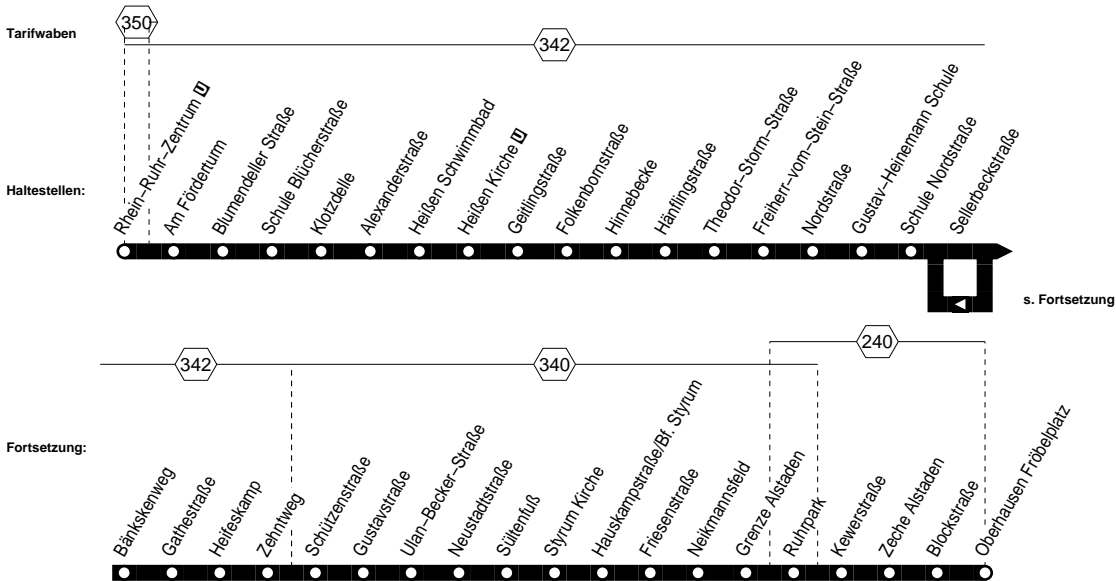

129

MVVG
129

MH Rhein-Ruhr-Zentrum – Heißen Kirche – MH-Winkhausen – MH-Styrum – OB-Alstaden und zurück

BUS
129

129

montags – freitags

Haltestellen	Abfahrtszeiten																		
	5.08	6.08	7.08	11.08	12.08	13.08	14.08	15.08	16.08	22.08									
Rhein-Ruhr-Zentrum Steig 4 ab	5.08	6.08	7.08	11.08	12.08	13.08	14.08	15.08	16.08	22.08									
Am Förderturm Steig 2	11	11	11	11	11	11	11	11	11	11									
Blumendeller Straße Steig 2	12	12	12	12	12	12	12	12	12	12									
Schule Blücherstraße Steig 2	13	13	13	13	13	13	13	13	13	13									
Alexanderstraße Steig 2	15	15	15	15	15	15	15	15	15	15									
Heißen Kirche Steig 4	20	20	20	20	20	20	20	20	20	20									
Geitlingstraße Steig 1	23	23	23	23	23	23	23	23	23	23									
Hinnebecke Steig 1	25	25	25	25	25	25	25	25	25	25									
Hänflingstraße Steig 1	27	27	27	27	27	27	27	27	27	27									
Freiherr-vom-Stein-Straße Steig 1	29	6.02	29	7.02	29	alle	29	12.02	29	13.02	29	14.02	29	15.02	29	16.02	29	alle	29
Nordstraße Steig 3	31	04	31	04	31	60	31	04	31	04	31	04	31	04	31	04	31	60	31
Gustav-Heinemann Schule Steig 1	34	07	34	07	34	Min.	34	07	34	07	34	07	34	07	34	07	34	Min.	34
Schule Nordstraße Steig 1	36	09	36	09	36		36	09	36	09	36	09	36	09	36	09	36		36
Gathestraße Steig 3	39	12	39	12	39		39	12	39	12	39	12	39	12	39	12	39		39
Heifeskamp Steig 1	41	14	41	14	41		41	14	41	14	41	14	41	14	41	14	41		41
Zehntweg Steig 3	44	17	44	17	44		44	17	44	17	44	17	44	17	44	17	44		44
Schützenstraße Steig 1	46	19	46	19	46		46	19	46	19	46	19	46	19	46	19	46		46
Ulan-Becker-Straße Steig 1	48	21	48	21	48		48	21	48	21	48	21	48	21	48	21	48		48
Neustadtstraße Steig 1	49	22	49	22	49		49	22	49	22	49	22	49	22	49	22	49		49
Sültenfuß Steig 3	51	24	51	24	51		51	24	51	24	51	24	51	24	51	24	51		51
Hauskampstraße/Bf. Styrum Steig 2	54	27	54	27	54		54	27	54	27	54	27	54	27	54	27	54		54
Friesenstraße Steig 1	5.55	6.28		7.28	7.55		11.55	12.28	12.55	13.28	13.55	14.28	14.55	15.28	15.55	16.28	16.55		22.55
Friesenstraße Steig 5			55																
Grenze Alstaden Steig 1			57																
Ruhrpark			58																
Kewerstraße			59																
Blockstraße			7.01																
Oberhausen Fröbelplatz Steig 3 an			7.03																