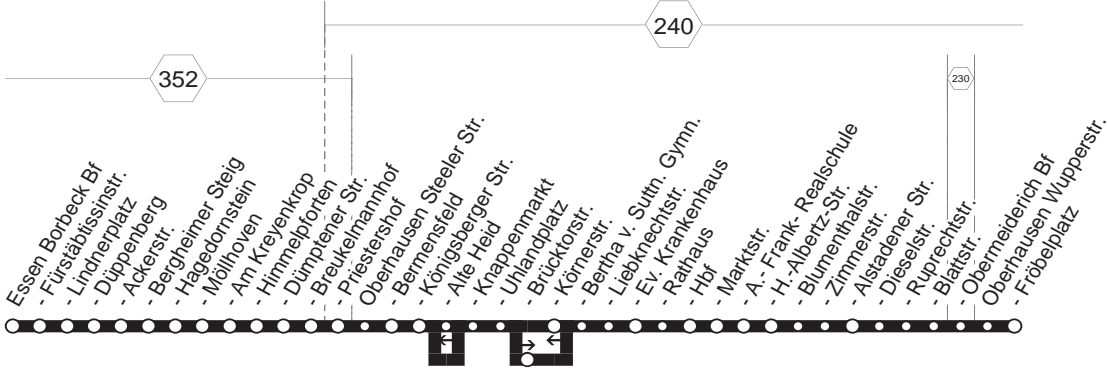

E-Borbeck Bf. - E-Frintrop - OB-Hbf. -  
OB-Alstäden - OB-Fröbelplatz  
und zurück

**143****montags bis freitags****samstags**

Haltestellen	Abfahrtszeiten													
Essen Borbeck Bf (Bstg 1)	<b>4.25</b>	<b>5.05</b>	<b>5.35</b>	<b>6.05</b>		<b>18.25</b>	<b>18.59</b>		<b>22.29</b>	<b>22.59</b>	<b>6.59</b>	<b>22.29</b>	<b>22.59</b>	
- Fürstäbtissinstr. (Bstg 1)	27	07	37	07		27	19.01		31	23.01	7.01	31	23.01	
- Lindnerplatz (Bstg 1)	28	08	38	08		28	02		32	02	02	32	02	
- Ackerstr. (Bstg 1)	30	10	40	11		31	04		34	04	04	34	04	
- Hagedornstein (Bstg 1)	32	12	42	13		33	06		36	06	06	36	06	
- Am Kreyenkrop (Bstg 1)	36	16	46	17		37	10		40	10	10	40	10	
- Himmelporten (Bstg 1)	38	18	48	19		39	12		42	12	12	42	12	
- Breukelmannhof (Bstg 1)	40	20	50	21		41	14		44	14	14	44	14	
- Priestershof (Bstg 1)	41	21	51	22		42	15		45	15	15	45	15	
Oberhausen Steeler Str.	42	22	52	23		43	16		46	16	16	46	16	
- Bermensfeld	43	23	53	24		44	17		47	17	17	47	17	
- Königsberger Str.	44	24	54	26		46	18		48	18	18	48	18	
- Knappenmarkt (Bstg 1)	45	25	55	27		47	19		49	19	19	49	19	
- Uhlandplatz	46	26	56	28	alle	48	20	alle	50	20	20	alle	50	20
- Brücktorstr.	48	28	58	30		50	22		52	22	22	52	22	
- Bertha v. Suttn. Gymn.	49	29	59	32	20	52	23	30	53	23	23	30	53	23
- Liebknechtstr.	50	30	<b>6.00</b>	33		53	24		54	24	24	54	24	
- Ev. Krankenhaus	52	32	02	35	Min.	55	26	Min.	56	26	26	Min.	56	26
- Rathaus (Bstg 1)	54	34	04	37		57	28		58	28	28	58	28	
- Oberhausen Hbf (Bstg 4)	56	36	06	39		59	30		<b>23.00</b>	<b>23.30</b>	30	<b>23.00</b>	<b>23.30</b>	
- Marktstr. (Bstg 1)	58	38	08	42		<b>19.02</b>	32		02		32	02		
- A.- Frank- Realschule	59	39	09	44		04	33		03		33	03		
- H.-Albertz-Str.	<b>5.00</b>	40	10	45		05	34		04		34	04		
- Blumenthalstr.	01	41	11	46		06	35		05		35	05		
- Zimmerstr.	02	42	12	47		07	36		06		36	06		
- Alstadener Str.	03	43	13	48		08	37		07		37	07		
- Dieselstr.	04	44	14	49		09	38		08		38	08		
- Ruprechtstr.	05	45	15	50		10	39		09		39	09		
- Blattstr.	06	46	16	51		11	40		10		40	10		
- Obermeiderich Bf (Bstg 1)	07	47	17	52		12	41		11		41	11		
Oberhausen Wupperstr.	09	49	19	54		14	43		13		43	13		
- Fröbelpplatz (Bstg 2)	<b>5.10</b>	<b>5.50</b>	<b>6.20</b>	<b>6.55</b>		<b>19.15</b>	<b>19.44</b>		<b>23.14</b>		<b>7.44</b>	<b>23.14</b>		