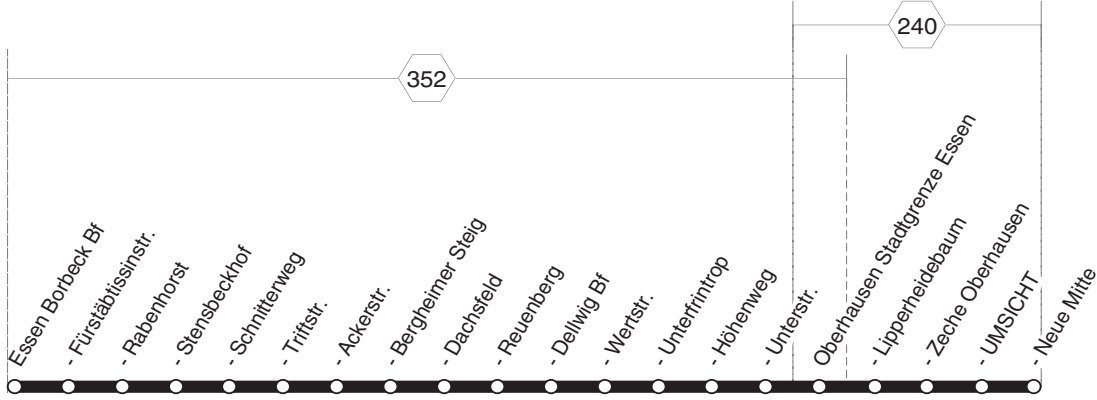

BUS

185

185

EVAG
STOAG

Essen Borbeck - Dellwig -
Frintrop - Oberhausen Neue Mitte
und zurück

185

BUS

Haltestellen		Abfahrtszeiten															
Essen Borbeck Bf (Bstg 1)	ab	4.52	5.22	5.52	17.32	17.52	18.12	18.32	18.55	21.55	22.25	22.55	7.25	7.55	8.24	17.24	
- Fürstäbtissinstr. (Bstg 1)		54	24	54	34	54	14	34	57	57	27	57	27	57	26	26	
- Rabenhorst (Bstg 1)		55	25	55	35	55	15	35	58	58	28	58	28	58	27	27	
- Stensbeckhof (Bstg 1)		57	27	57	37	57	17	37	19.00	22.00	30	23.00	30	8.00	29	29	
- Schnitterweg (Bstg 1)		58	28	58	38	58	18	38	01	01	31	01	31	01	30	30	
- Triftstr. (Bstg 1)		59	29	6.00	40	18.00	20	40	02	02	32	02	32	02	32	32	
- Ackerstr. (Bstg 1)		5.01	31	02	42	02	22	42	04	04	34	04	34	04	34	34	
- Bergheimer Steig (Bstg 1)		02	32	03	alle	43	03	23	43	05	alle	05	35	05	35	alle	35
- Dachsfield (Bstg 1)		03	33	04	44	04	24	44	06	06	36	06	36	06	36	36	
- Reuenberg (Bstg 2)		05	35	06	20	46	06	26	46	08	30	08	38	08	38	30	38
- Dellwig Bf (Bstg 3)		06	36	07	47	07	27	47	09	09	39	09	39	09	39	39	
- Wertstr. (Bstg 1)		08	38	09	Min.	49	09	29	49	11	Min.	11	41	11	41	Min.	41
- Unterfrintrop (Bstg 1)		09	39	10	50	10	30	50	12	12	42	12	42	12	42	42	
- Höhenweg (Bstg 1)		10	40	11	51	11	31	51	13	13	43	13	43	13	43	43	
- Unterstr. (Bstg 1)		12	42	13	53	13	33	53	15	15	45	15	45	15	45	45	
Oberhausen Stadtgrenze Essen		13	43	14	54	14	34	54	16	16	46	16	46	16	46	46	
- Lipperheidebaum		14	44	15	55	15	35	55	17	17	47	17	47	17	47	47	
- Zeche Oberhausen		15	45	16	56	16	36	56	18	18	48	18	48	18	48	48	
- UMSICHT		16	46	18	58	18	38	58	19	19	49	19	49	19	50	50	
- Neue Mitte (Bstg 3)	an	5.18	5.48	6.20	18.00	18.20	18.40	19.00	19.21	22.21	22.51	23.21	7.51	8.21	8.52	17.52	