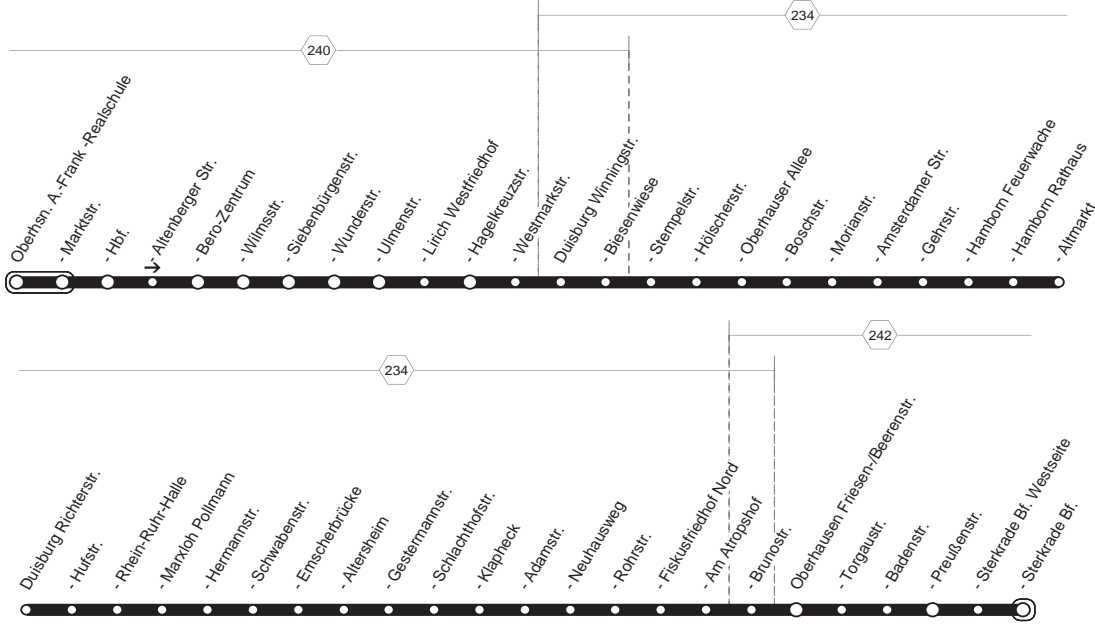

935

935

**OB-A.-Frank-Realsch. - OB- Hbf. -
DU-Neumühl - DU-Hamborn - OB-Sterkr. Bf.
und zurück**

935

935

montags bis freitags

samstags

935

**OB-A.-Frank-Realsch. - OB- Hbf. -
DU-Neumühl - DU-Hamborn - OB-Sterkr. Bf.**

935

Haltestellen	Abfahrtszeiten									
	montags bis freitags		montags bis freitags			samstags		sonntags		
A.-Frank -Realschule	6.04	20.04				5.56	15.56			
- Marktstr. (Bstg 2)	06	06				58	58			
- Oberhausen Hbf (Bstg 6)	6.08	20.08				6.00	16.00			
- Oberhausen Hbf (Bstg 5)	)	)	21.01	22.01	23.01	)	)	17.01	22.01	23.01
- Bero-Zentrum (Bstg 2)	6.11	20.11	04	04	04	6.03	16.03	04	04	04
- Wilmstr.	13	13	06	06	06	05	05	06	06	06
- Siebenbürgenstr.	14	14	07	07	07	06	06	07	07	07
- Ulmenstr.	17	17	09	09	09	09	09	09	09	09
- Lirich Westfriedhof	19	19	11	11	11	11	11	11	11	11
- Westmarktstr.	21	21	13	13	13	13	13	13	13	13
Duisburg Biesenwiese (Bstg 2)	25	25	16	16	16	17	17	16	16	16
- Hölscherstr. (Bstg 2)	26	26	17	17	17	18	18	17	17	17
- Oberhauser Allee (Bstg 2)	27	27	18	18	18	19	19	18	18	18
- Morianstr. (Bstg 4)	28	28	19	19	19	20	20	19	19	19
- Amsterdamer Straße (Bstg 4)	29	alle	29	20	20	21	alle	21	20	20
- Gehrstr. (Bstg 2)	31	31	21	21	21	23	23	21	alle	21
- Hamborn Rathaus (Bstg 4)	5.35	35	60	35	24	24	23.24	5.27	27	60
- Altmarkt (Bstg 2)	36	36	36	25	25	28	28	28	25	60
- Richterstr. (Bstg 2)	37	37	Min.	37	26	26	29	29	Min.	29
- Rhein-Ruhr-Halle (Bstg 4)	39	39	39	28	28	31	31	31	28	Min.
- Marxloh Pollmann (Bstg 6)	41	41	41	30	30	33	33	33	30	30
- Hermannstraße (Bstg 4)	42	42	42	31	31	34	34	34	31	31
- Altersheim (Bstg 2)	46	46	46	34	34	38	38	38	34	34
- Gestermannstraße (Bstg 2)	47	47	47	35	35	39	39	39	35	35
- Klapheck (Bstg 2)	49	49	49	37	37	41	41	41	37	37
- Neuhausweg (Bstg 2)	52	52	52	39	39	44	44	44	39	39
- Rohrstr. (Bstg 2)	53	53	53	40	40	45	45	45	40	40
- Fiskusfriedhof Nord (Bstg 2)	54	54	54	41	41	46	46	46	41	41
- Brunostr. (Bstg 2)	55	55	55	42	42	47	47	47	42	42
Oberhausen Friesen-/Beerenstr.	56	56	56	43	43	48	48	48	43	43
- Preußenstr.	59	59	59	46	46	51	51	51	46	46
- Sterkrade Bf. Westseite	6.00	7.00	21.00	47	47	52	52	52	47	47
- OB-Sterkrade Bf. (Bstg 5)	6.02	7.02	21.02	21.49	22.49	5.54	6.54	16.54	17.49	22.49