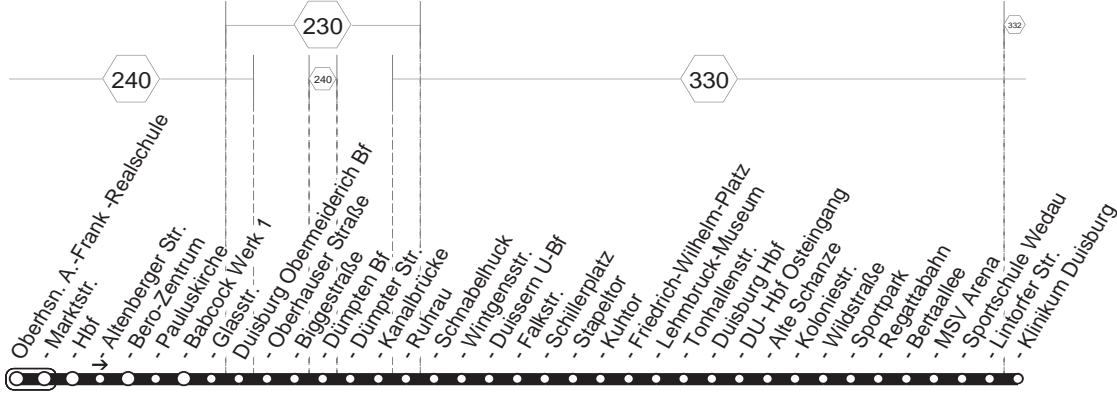

939

939

Anne-Frank-RS - OB-Hbf. - DU-Oberm. Bf.  
DU-Hbf. Osteing. - DU-Klinikum  
und zurück

939

**939****montags bis freitags****samstags**

Haltestellen	Abfahrtszeiten											
A.-Frank -Realschule	<b>5.12</b>	<b>18.12</b>	<b>19.12</b>	<b>23.12</b>		<b>5.12</b>	<b>18.12</b>	<b>19.12</b>	<b>23.12</b>			
- Marktstr. (Bstg 2)	14	14	14	14		14	14	14	14			
- Oberhausen Hbf (Bstg 6)	<b>4.16</b>	<b>16</b>	<b>16</b>	<b>16</b>	<b>16</b>	<b>4.16</b>	<b>16</b>	<b>16</b>	<b>16</b>	<b>16</b>		
- Altenberger Str.	18	18	18	18	18	18	18	18	18	18		
- Bero-Zentrum (Bstg 2)	19	19	19	19	19	19	19	19	19	19		
- Babcock Werk 1	22	22	22	22	22	22	22	22	22	22		
- Glasstr.	23	23	23	23	23	23	23	23	23	23		
- Obermeiderich Bf (Bstg 1)	25	25	25	25	25	25	25	25	25	25		
- Oberhauser Straße (Bstg 1)	26	26	26	26	26	26	26	26	26	26		
- Biggestraße (Bstg 1)	26	26	26	26	alle	26	26	26	26	alle	26	
- Dümpten Bf (Bstg 1)	27	27	27	27		27	27	27	27		27	
- Kanalbrücke (Bstg 1)	30	30	30	30	60	30	30	30	30	60	30	
- Ruhrau (Bstg 1)	33	33	33	33	33	33	33	33	33	33	33	
- Schnabelhuck (Bstg 1)	34	34	34	34	Min.	34	34	34	34	Min.	34	
- Wintgensstraße (Bstg 1)	35	35	alle	35	35	35	35	alle	35	35	35	
- Duisern U-Bf (Bstg 1)	36	36		36	36	36	36		36	36	36	
- Schillerplatz (Bstg 1)	38	38	60	38	38	38	38	60	38	38	38	
- Stapeltor (Bstg 1)	40	40		40	39	39	40	40	40	39	39	
- Kuhtor (Bstg 1)	42	42	Min.	42	41	41	42	Min.	42	41	41	
- Friedrich-Wilhelm-Platz (Bstg 1)	44	44		44	43	43	44	44	44	43	43	
- Lehmbruck-Museum (Bstg 1)	46	46		46	45	45	46	46	46	45	45	
- Duisburg Hbf (Bstg 5)	49	49		49	48	48	49	49	49	48	48	
- DU-Hbf Osteingang (Bstg 1)	51	51		51	<b>19.50</b>	<b>23.50</b>	51	51	51	<b>19.50</b>	<b>23.50</b>	
- Alte Schanze (Bstg 1)	53	53		53			53	53	53			
- Koloniestraße (Bstg 3)	54	54		54			54	54	54			
- Wildstraße (Bstg 1)	56	56		56			56	56	56			
- Sportpark (Bstg 1)	57	57		57			57	57	57			
- Regattabahn (Bstg 1)	59	59		59			59	59	59			
- Bertaallee (Bstg 1)	<b>5.00</b>	<b>6.00</b>	<b>19.00</b>				<b>5.00</b>	<b>6.00</b>	<b>19.00</b>			
- MSV Arena (Bstg 1)	01	01		01			01	01	01			
- Sportschule Wedau (Bstg 1)	02	02		02			02	02	02			
- Lintorfer Straße (Bstg 1)	03	03		03			03	03	03			
- Klinikum Duisburg (Bstg 1)	<b>5.04</b>	<b>6.04</b>	<b>19.04</b>				<b>5.04</b>	<b>6.04</b>	<b>19.04</b>			