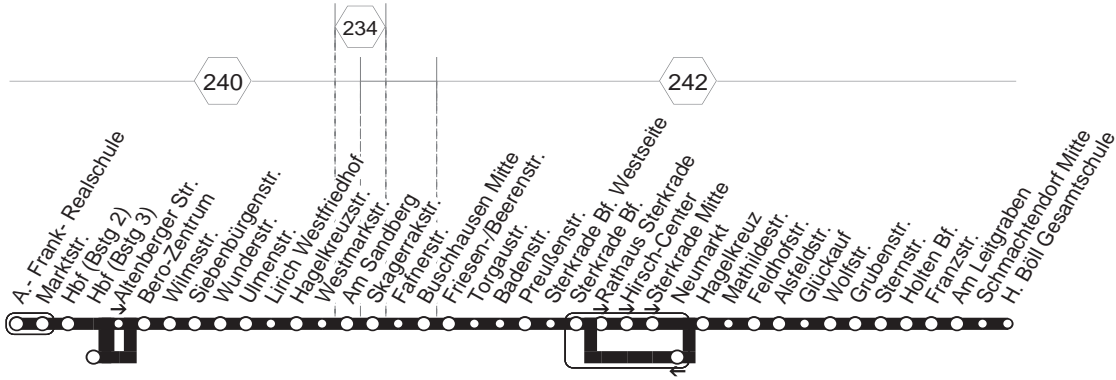

955

955

STOAG

955

**A.-Frank-Realsch. - OB-Hbf. - Buschsn.
Sterkrade Bf. - Alsfeld - Heiner.-Böll-GS
und zurück**

**955****montags bis freitags****samstags**

| Haltestellen | Abfahrtszeiten | | | | | | | | | |
|---------------------------------|----------------|--------------|--------------|--------------|--------------|--------------|-------------|--------------|--------------|--------------|
| A.-Frank -Realschule | 4.44 | 19.44 | | | | | 8.36 | 16.36 | | |
| - Marktstr. (Bstg 2) | 46 | 46 | | | | | 38 | 38 | | |
| - Oberhausen Hbf (Bstg 6) | 4.48 | 19.48 | | | | | 8.40 | 16.40 | | |
| - Oberhausen Hbf (Bstg 5) | } | } | 20.31 | 21.31 | 22.31 | | } | } | 17.31 | 22.31 |
| - Altenberger Str. | 4.50 | 19.50 | 33 | 33 | 33 | | 8.42 | 16.42 | 33 | 33 |
| - Bero-Zentrum (Bstg 2) | 51 | 51 | 34 | 34 | 34 | | 43 | 43 | 34 | 34 |
| - Wilmsstr. | 53 | 53 | 36 | 36 | 36 | | 45 | 45 | 36 | 36 |
| - Wunderstr. | 55 | 55 | 38 | 38 | 38 | | 47 | 47 | 38 | 38 |
| - Ulmenstr. | 57 | 57 | 39 | 39 | 39 | | 49 | 49 | 39 | 39 |
| - Lirich Westfriedhof | 59 | 59 | 41 | 41 | 41 | | 51 | 51 | 41 | 41 |
| - Hagelkreuzstr. | 5.00 | 20.00 | 42 | 42 | 42 | | 7.52 | 52 | 52 | 42 |
| - Westmarkstr. | 01 | 01 | 43 | 43 | 43 | | 53 | 53 | 43 | 43 |
| - Am Sandberg | 02 | 02 | 44 | 44 | 44 | | 54 | 54 | 44 | 44 |
| - Skagerrakstr. | 04 | 04 | 46 | 46 | 46 | | 56 | 56 | 46 | 46 |
| - Buschhausen Mitte (Bstg 2) | 06 | alle | 06 | 48 | 48 | 48 | 58 | 58 | alle | 48 |
| - Friesen-/Beerenstr. | 07 | | 07 | 49 | 49 | 49 | 59 | 59 | | 49 |
| - Badenstr. | 09 | 60 | 09 | 51 | 51 | 51 | 8.01 | 9.01 | 60 | 17.01 |
| - Preußenstr. | 10 | | 10 | 52 | 52 | 52 | 02 | 02 | | 52 |
| - Sterkrade Bf. Westseite | 11 | Min. | 11 | 53 | 53 | 53 | 03 | 03 | Min. | 53 |
| - OB-Sterkrade Bf. (Bstg 3) | 13 | | 13 | 55 | 55 | 22.55 | 7.05 | 05 | 05 | 55 |
| - Rathaus Sterkrade (Bstg 1) | 15 | | 15 | 57 | 57 | | 07 | 07 | 07 | 57 |
| - Hirsch-Center (Bstg 1) | 16 | | 16 | 58 | 58 | | 08 | 08 | 08 | 58 |
| - Sterkrade Mitte (Bstg 1) | 17 | | 17 | 59 | 59 | | 09 | 09 | 09 | 59 |
| - Hagelkreuz (Bstg 1) | 19 | | 19 | 21.00 | 22.00 | | 10 | 11 | 11 | 18.00 |
| - Mathildestr. | 21 | | 21 | 01 | 01 | | 11 | 13 | 13 | 01 |
| - Feldhofstr. | 22 | | 22 | 02 | 02 | | 12 | 14 | 14 | 02 |
| - Alsfeldstr. | 24 | | 24 | 04 | 04 | | 14 | 16 | 16 | 04 |
| - Glückauf | 26 | | 26 | 05 | 05 | | 15 | 18 | 18 | 05 |
| - Grubenstr. | 28 | | 28 | 06 | 06 | | 16 | 20 | 20 | 06 |
| - OB-Holten Bf. (Bstg 2) | 32 | | 32 | 09 | 09 | | 19 | 24 | 24 | 09 |
| - Franzstr. | 33 | | 33 | 10 | 10 | | 20 | 25 | 25 | 10 |
| - Schmachtdorf Mitte (Bstg 1) | 37 | | 37 | 13 | 13 | | 23 | 29 | 29 | 13 |
| - H. Böll Gesamtschule (Bstg 3) | 5.38 | 20.38 | 21.14 | 22.14 | | | 7.24 | 8.30 | 9.30 | 17.30 |
| | | | | | | | | | 18.14 | 23.14 |