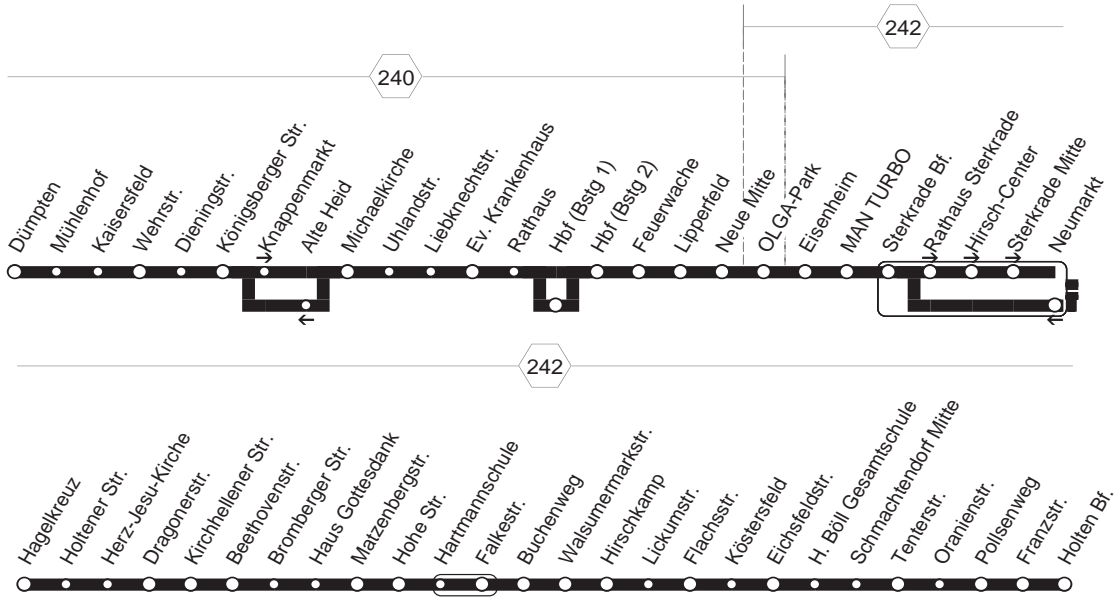

960

960

STOAG

Dümpfen - Wehrstr. - OB-Hbf. - Neue Mitte -
Sterkrade Bf. - Königshardt - Holten Bf.
und zurück

960

**960****montags bis freitags****samstags****960****STOAG****Dümpfen - Wehrstr. - OB-Hbf. - Neue Mitte -
Sterkrade Bf. - Königshardt - Holten Bf.****960**