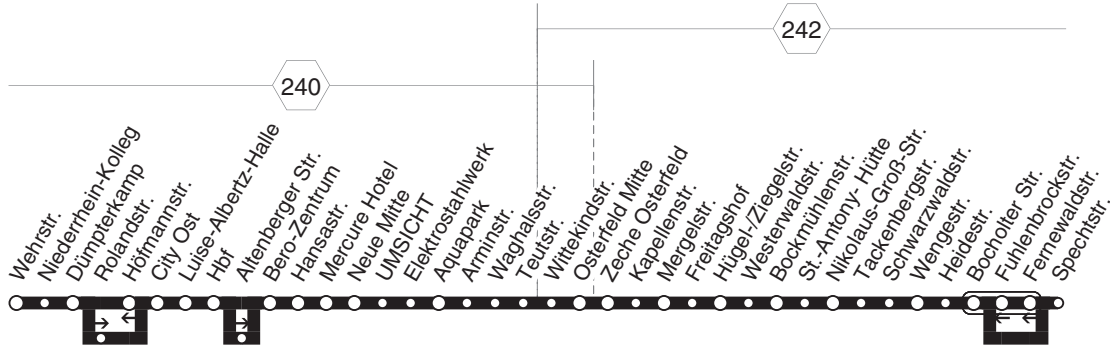

**961****961**

**Wehrstr. - Luise-Albertz-Halle - OB-Hbf.
Neue Mitte - Osterfeld - Spechtstr.
und zurück**

961**STOAG**

**961****montags bis freitags****samstags****so/fe** →

Haltestellen	Abfahrtszeiten						Abfahrtszeiten						Abfahrtszeiten				
Oberhausen Wehrstr. (Bstg 2)	4.51	5.51	6.49	19.49	20.51	21.51	6.51	7.51	8.49	19.49	20.51	21.51	8.51	21.51			
- Niederrhein-Kolleg	52	52	50	50	52	52	52	52	50	50	52	52	52	52			
- Dümpterkamp	53	53	51	51	53	53	53	53	51	51	53	53	53	53			
- City Ost	57	57	55	55	57	57	57	57	55	55	57	57	57	57			
- Luise-Albertz-Halle	58	58	56	56	58	58	58	58	56	56	58	58	58	58			
- Oberhausen Hbf (Bstg 5)	5.00	6.00	58	58	21.00	22.00	7.00	8.00	58	58	21.00	22.00	9.00	22.00			
- Altenberger Str.	02	02	7.00	20.00	02	02	02	02	9.00	20.00	02	02	02	02			
- Bero-Zentrum (Bstg 2)	03	03	01	01	03	03	03	03	01	01	03	03	03	03			
- Mercure Hotel	09	09	07	07	09	09	09	09	07	07	09	09	09	09			
- Neue Mitte Oberhausen (Bstg 4)	12	12	11	11	12	12	12	12	11	11	12	12	12	12			
- UMSICHT	14	14	13	13	14	14	14	14	13	13	14	14	14	14			
- Elektrostahlwerk	15	15	14	14	15	15	15	15	14	14	15	15	15	15			
- Aquapark	16	16	15	15	16	16	16	16	15	15	16	16	16	16			
- Arminstr.	18	18	17	alle	17	18	18	18	18	17	alle	17	18	18	18	alle	18
- Wittekindstr.	22	22	21	60	21	22	22	22	22	21	60	21	22	22	22	60	22
- Osterfeld Mitte (Bstg 2)	23	23	22	Min.	22	23	23	23	23	22	Min.	22	23	23	23	Min.	23
- Zeche Osterfeld	25	25	24	24	25	25	25	25	24	24	25	25	25	25			
- Kapellenstr.	26	26	25	25	26	26	26	26	25	25	26	26	26	26			
- Freitagshof	28	28	27	27	28	28	28	28	27	27	28	28	28	28			
- Westerwaldstr.	30	30	29	29	30	30	30	30	29	29	30	30	30	30			
- Bockmühlenstr.	31	31	30	30	31	31	31	31	30	30	31	31	31	31			
- St.-Antony- Hütte	32	32	31	31	32	32	32	32	31	31	32	32	32	32			
- Nikolaus-Groß-Str.	33	33	32	32	33	33	33	33	32	32	33	33	33	33			
- Tackenbergstr. (Bstg 2)	34	34	33	33	34	34	34	34	33	33	34	34	34	34			
- Schwarzwaldstr.	36	36	35	35	36	36	36	36	35	35	36	36	36	36			
- Heidestr.	38	38	37	37	38	38	38	38	37	37	38	38	38	38			
- Bocholter Str.	39	39	38	38	39	39	39	39	38	38	39	39	39	39			
- Spechtstr.	5.40	6.40	7.39	20.39	21.40	22.40	7.40	8.40	9.39	20.39	21.40	22.40	9.40	22.40			