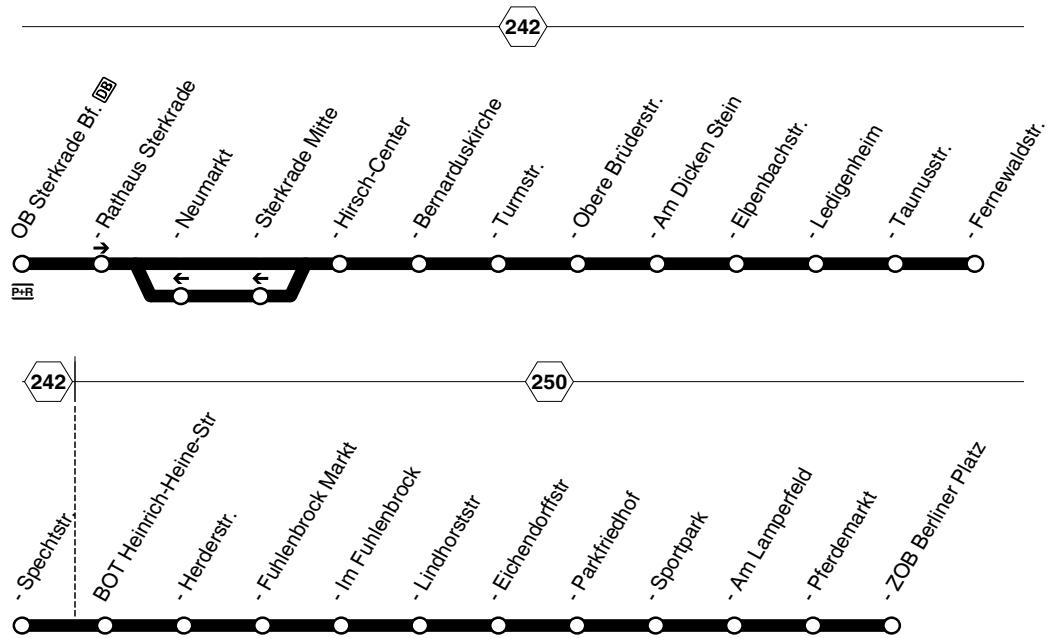

979

979

STOAG

OB Sterkrade Bf. - BOT-Fühlenbrock -
ZOB Berliner Platz
und zurück

979

**979****montags bis freitags**

Haltestellen	Abfahrtszeiten									
OB Sterkrade Bf. (Bstg 7)	4.46	5.16	5.46	6.04		18.44	19.16		22.46	
- Rathaus Sterkrade (Bstg 1)	47	17	47	06		46	17		47	
- Hirsch-Center (Bstg 2)	48	18	48	07		47	18		48	
- Bernarduskirche	50	20	50	09		49	20		50	
- Turmstr.	51	21	51	11		51	21		51	
- Obere Brüderstr.	52	22	52	12		52	22		52	
- Am Dicken Stein	53	23	53	13		53	23		53	
- Elpenbachstr.	54	24	54	14		54	24		54	
- Ledigenheim	55	25	55	15		55	25		55	
- Taunusstr.	56	26	56	16	alle	56	26	alle	56	
- Fernwaldstr.	57	27	57	17		57	27		57	
- Spechtstr.	58	28	58	18	20	58	28	30	58	
Botrop Heinrich-Heine-Str.	59	29	59	19		59	29		59	23.29 23.59
- Herderstr.	5.00	30	6.00	20	Min.	19.00	30	Min.	23.00	30 0.00
- Fuhlenbrock Markt	01	31	01	21		01	31		01	31 01
- Im Fuhlenbrock	02	32	02	22		02	32		02	32 02
- Lindhorststr.	04	34	04	25		05	34		04	34 04
- Eichendorffstr.	04	34	04	25		05	34		04	34 04
- Parkfriedhof	06	36	06	27		07	36		06	36 06
- Sportpark	07	37	07	28		08	37		07	37 07
- Am Lamperfeld	08	38	08	30		10	38		08	38 08
- Pferdemarkt	11	41	11	33		13	41		11	41 11
- ZOB Berliner Platz	5.13	5.43	6.13	6.35		19.15	19.43		23.13	23.43 0.13