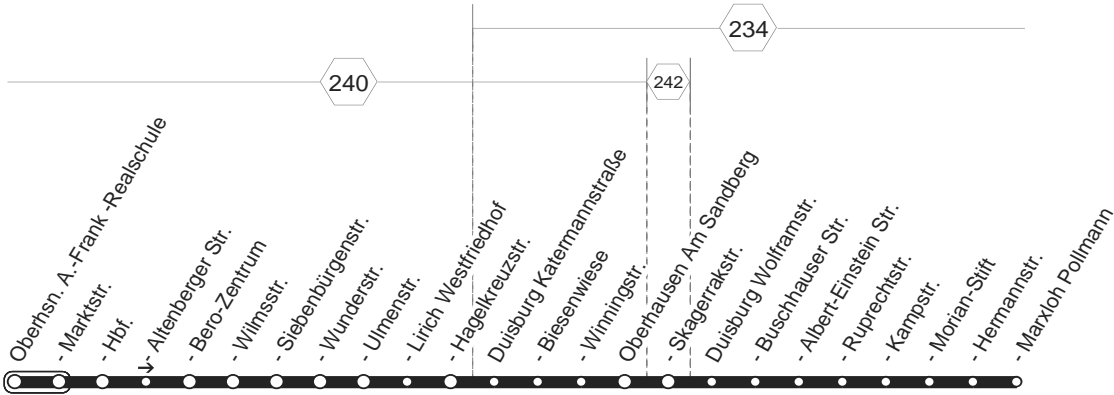

995

995

OB-Anne-Frank-Realschule - OB-Hbf.
 OB-Lirich - DU-Neumühl - DU-Marxloh
 und zurück

995

DB BAHN
 Rheinlandbus

995

montags bis freitags

samstags

Haltestellen	Abfahrtszeiten			
A.-Frank -Realschule	4.24	19.24	6.16	15.16
- Marktstr. (Bstg 2)	26	26	18	18
- Oberhausen Hbf (Bstg 6)	28	28	20	20
- Altenberger Str.	30	30	22	22
- Bero-Zentrum (Bstg 2)	31	31	23	23
- Wilmsstr.	33	33	25	25
- Siebenbürgenstr.	34	34	26	26
- Wunderstr.	35	35	27	27
- Ulmenstr.	37	37	29	29
- Lirich Westfriedhof	39	alle 39	31	alle 31
- Hagelkreuzstr.	40	40	32	32
Duisburg Katermannstraße	41	60 41	33	60 33
- Biesenwiese (Bstg 1)	42	42	34	34
- Winningstr. (Bstg 1)	43	Min. 43	35	Min. 35
Oberhausen Am Sandberg	45	45	37	37
- Skagerrakstr.	47	47	39	39
Duisburg Wolframstr. (Bstg 1)	48	48	40	40
- Buschhauser Str. (Bstg 1)	49	49	41	41
- Albert-Einstein Straße (Bstg 1)	51	51	43	43
- Ruprechtstraße (Bstg 1)	53	53	45	45
- Kampstraße (Bstg 3)	58	58	50	50
- Morian-Stift (Bstg 2)	5.00	20.00	52	52
- Hermannstraße (Bstg 3)	04	04	56	56
- Marxloh Pollmann (Bstg 6)	5.06	20.06	6.58	15.58