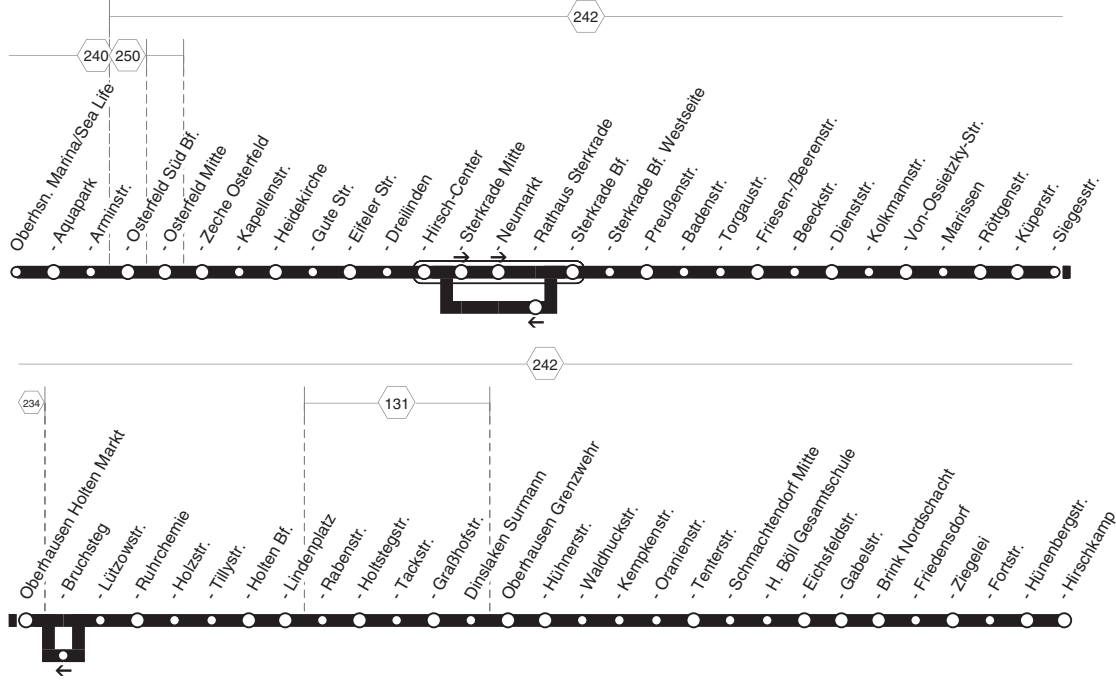

954

954

STOAG

Marina/Sea Life - Osterfeld - Sterkrade Bf.  
Holten - Schmachtendorf - Hirschcamp  
und zurück

954

**954****montags bis freitags****samstags**

Haltestellen	Abfahrtszeiten						Abfahrtszeiten				
Oberhsn. Marina/Sea Life	<b>5.25</b>	<b>17.55</b>	<b>18.33</b>	<b>20.33</b>	<b>21.33</b>	<b>22.33</b>	<b>7.33</b>	<b>8.33</b>	<b>20.33</b>	<b>21.33</b>	<b>22.33</b>
- Aquapark	27	57	35	35	35	35	35	35	35	35	35
- OB-Osterfeld Süd Bf.	31	<b>18.01</b>	39	39	39	39	39	39	39	39	39
- Osterfeld Mitte (Bstg 2)	32	02	40	40	40	40	40	40	40	40	40
- Kapellenstr.	35	05	43	43	43	43	43	43	43	43	43
- Gute Str.	37	07	45	45	45	45	45	45	45	45	45
- Dreilinden	39	09	47	47	47	47	47	47	47	47	47
- Hirsch-Center (Bstg 1)	42	12	49	49	49	49	49	49	49	49	49
- Neumarkt (Bstg 3)	45	15	51	51	51	51	51	51	51	51	51
- OB-Sterkrade Bf. (Bstg 4)	<b>4.53</b>	<b>5.23</b>	47	17	53	53	<b>22.53</b>	53	53	53	<b>22.53</b>
- Preußenstr.	56	26	50	20	56	56	56	56	56	56	56
- Torgastr.	58	28	52	22	58	58	58	58	58	58	58
- Friesen-/Beerenstr.	59	29	53	23	59	59	59	59	59	59	59
- Dienststr.	<b>5.01</b>	<b>31</b>	<b>55</b>	<b>25</b>	<b>19.01</b>	<b>21.01</b>	<b>22.01</b>	<b>8.01</b>	<b>9.01</b>	<b>21.01</b>	<b>22.01</b>
- Von-Ossietzky-Str.	03	33	57	27	03	03	03	03	03	03	03
- Röttgenstr.	04	34	58	alle	28	04	alle	04	04	alle	04
- Siegesstr.	06	36	<b>6.00</b>	30	30	06	30	06	06	30	06
- Holten Markt (Bstg 1)	07	37	01	Min.	31	07	Min.	07	07	Min.	07
- Lützowstr.	09	39	03	33	09	09	09	09	09	09	09
- Holzstr.	10	40	05	35	10	10	10	10	10	10	10
- OB-Holten Bf. (Bstg 4)	12	42	07	37	12	12	12	12	12	12	12
- Lindenplatz	14	44	09	39	14	14	14	14	14	14	14
- Holtstegstr.	17	47	12	42	17	17	17	17	17	17	17
- Graßhöfstr.	18	48	13	43	18	18	18	18	18	18	18
Dinslaken Surmann	20	50	15	45	20	20	20	20	20	20	20
Oberhausen Waldhuckstr.	23	53	19	49	23	23	23	23	23	23	23
- Oranienstr.	24	54	20	50	24	24	24	24	24	24	24
- Schmachtendorf Mitte (Bstg 1)	26	56	22	52	26	26	26	26	26	26	26
- H. Böll Gesamtschule (Bstg 1)	27	57	23	53	27	27	27	27	27	27	27
- Gabelstr.	29	59	25	55	29	29	29	29	29	29	29
- Friedensdorf	31	<b>6.01</b>	27	57	31	31	31	31	31	31	31
- Fortstr.	33	03	30	<b>19.00</b>	33	33	33	33	33	33	33
- Hirschkamp (Bstg 2)	<b>5.36</b>	<b>6.06</b>	<b>6.34</b>	<b>19.04</b>	<b>19.36</b>	<b>21.36</b>	<b>22.36</b>	<b>8.36</b>	<b>9.36</b>	<b>21.36</b>	<b>22.36</b>