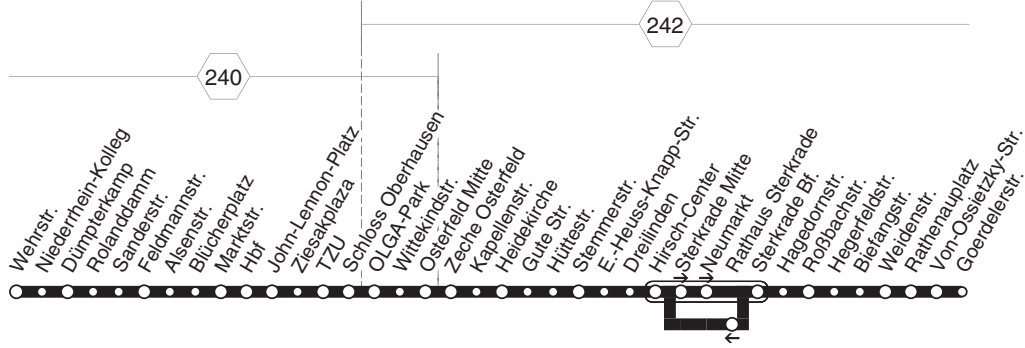

956

956

STOAG

Wehrstr. - OB-Hbf. - Schloss Oberhausen - Osterfeld - Sterkrade Bf. - Goerdelerstr. und zurück

956

montags bis freitags

samstags

Haltstellen	Abfahrtszeiten																
Oberhausen Wehrstr. (Bstg 1)	4.44	5.20		17.50	18.29		19.59	20.44	21.44		7.38	8.28		19.58	20.44	21.44	
- Niederrhein-Kolleg	45	21		51	30		20.00	45	45		39	29		59	45	45	
- Rolanddamm	48	24		54	33		03	48	48		42	32		20.02	48	48	
- Blücherplatz	53	30		18.00	38		08	53	53		47	38		08	53	53	
- Marktstr. (Bstg 2)	54	31		01	39		09	54	54		48	39		09	54	54	
- Oberhausen Hbf (Bstg 8) an	4.56	5.33		18.03	18.41		20.11	20.56	21.56		7.50	8.41		20.11	20.56	21.56	
- Oberhausen Hbf (Bstg 8) ab	4.26	4.56	5.34	18.04	18.41		20.11	20.56	21.56		6.56	7.50	8.42	20.12	20.56	21.56	
- John-Lennon-Platz	28	58	36	06	43		13	58	58		58	52	44	14	58	58	
- Ziesakplaza	30	5.00	38	08	45		15	21.00	22.00		7.00	54	46	16	21.00	22.00	
- Schloss Oberhausen	32	02	40	10	47		17	02	02		02	56	48	18	02	02	
- OLGA-Park (Bstg 4)	36	06	44	14	51		21	06	06		06	8.00	52	22	06	06	
- Osterfeld Mitte (Bstg 2)	39	09	47	17	54		24	09	09		09	03	55	25	09	09	
- Zeche Osterfeld	41	11	49	alle	19	56	alle	26	11	11	11	05	57	alle	27	11	11
- Heidekirche	43	13	51	30	21	58	30	28	13	13	13	07	59	30	29	13	13
- Gute Str.	44	14	52	Min.	22	59	Min.	29	14	14	14	08	9.00	Min.	30	14	14
- E.-Heuss-Knapp-Str.	47	17	56		26	19.02		32	17	17	17	11	04		34	17	17
- Dreilinden	48	18	57		27	03		33	18	18	18	12	05		35	18	18
- Hirsch-Center (Bstg 1)	50	20	6.00		30	05		35	20	20	20	14	08		38	20	20
- Sterkrade Mitte (Bstg 1)	51	21	01		31	06		36	21	21	21	15	09		39	21	21
- Neumarkt (Bstg 3)	52	22	03		33	07		37	22	22	22	16	11		41	22	22
- OB-Sterkrade Bf. (Bstg 4) an	4.54	5.24	6.05		18.35	19.09		20.39	21.24	22.24		7.24	8.18	9.13	20.43	21.24	22.24
- OB-Sterkrade Bf. (Bstg 4) ab	4.54	5.24	6.07		18.37	19.09		20.39	21.24	22.24		7.24	8.18	9.15	20.45	21.24	22.24
- Roßbachstr.	59	29	13		43	14		44	29	29	29	23	21		51	29	29
- Biefangstr.	5.01	31	16		46	16		46	31	31	31	25	24		54	31	31
- Rathenauplatz	03	33	19		49	18		48	33	33	33	27	27		57	33	33
- Von-Ossietzky-Str.	04	34	20		50	19		49	34	34	34	28	28		58	34	34
- Goerdelerstr.	5.05	5.35	6.21		18.51	19.20		20.50	21.35	22.35		7.35	8.29	9.29	20.59	21.35	22.35