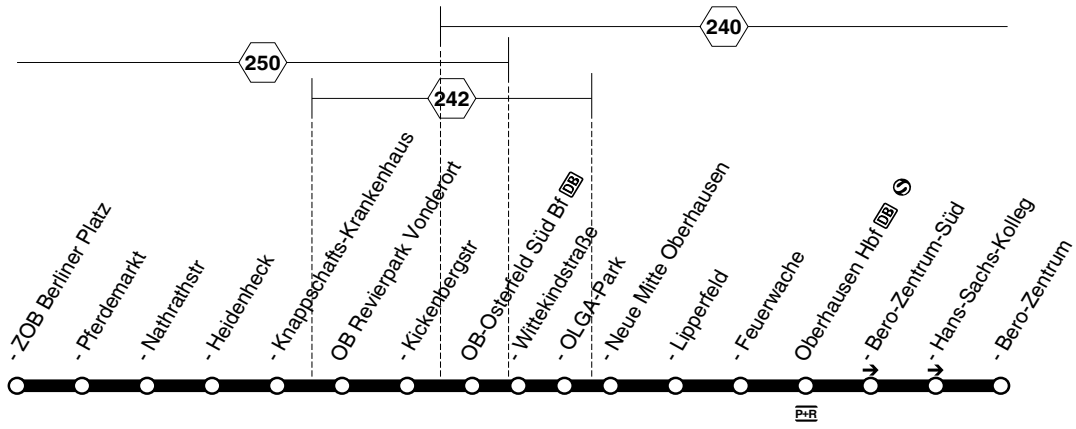

**SB91**

**SB91**

**STOAG**

GE-Buer Rathaus - Gladbeck - BOT-Eigen  
ZOB Berliner Platz - OB-Osterfeld -  
Neue Mitte Oberhausen - OB-Hbf  
Bero Zentrum

**SB91**

**STOAG**  
**RSB**  
**SB91**

GE-Buer Rathaus - Gladbeck - BOT-Eigen  
 ZOB Berliner Platz - OB-Osterfeld -  
 Neue Mitte Oberhausen - OB-Hbf  
 Bero Zentrum