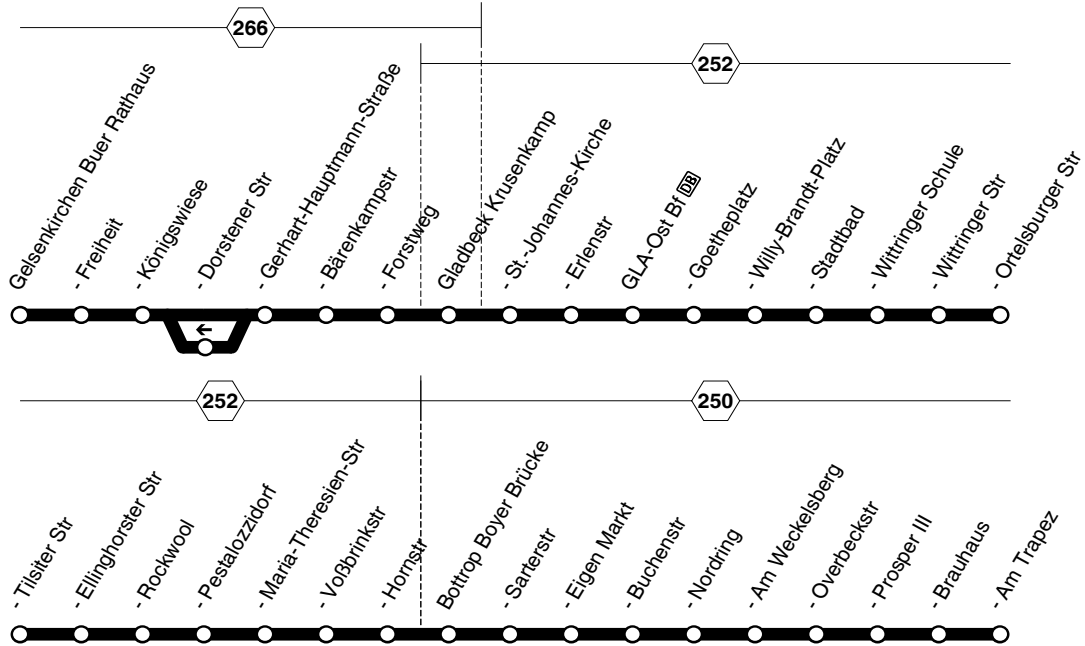

**SB91**

**SB91**

**STOAG**

GE-Buer Rathaus - Gladbeck - BOT-Eigen  
ZOB Berliner Platz - OB-Osterfeld -  
Neue Mitte Oberhausen - OB-Hbf  
Bero Zentrum

**SB91**

**STOAG**  
**RSB**  
**SB91**

GE-Buer Rathaus - Gladbeck - BOT-Eigen  
 ZOB Berliner Platz - OB-Osterfeld -  
 Neue Mitte Oberhausen - OB-Hbf  
 Bero Zentrum