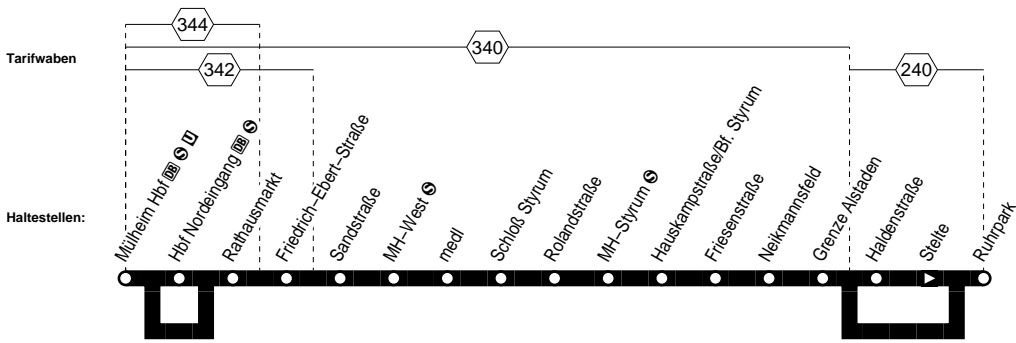

BUS

128

128 **RUHRBAHN**

Mülheim Hbf **DB** **S** **U** - **Styrum** **S** - **Friesenstraße** - **OB Ruhrpark** **und zurück**

128 **BUS**

BUS

128

montags - freitags samstags sonn- und feiertags

Haltestellen	Abfahrtszeiten							
	344		342		340		240	
Mülheim Hbf DB S U Steig 5 ab	4.58	18.38	23.08	7.08	23.08	8.08	23.08	
Hbf Nordeingang DB S Steig 1	5.01	41	11	11	11	11	11	
Rathausmarkt Steig 4	03	43	13	13	13	13	13	
Friedrich-Ebert-Straße Steig 3	05	45	15	15	15	15	15	
Sandstraße Steig 5	06	46	16	16	16	16	16	
MH-West S Steig 4	07	47	17	17	17	17	17	
medl Steig 1	10	50	20	20	20	20	20	
Schloß Styrum Steig 1	12	alle	52	alle	22	alle	22	alle
Rolandstraße Steig 1	13	20	53	30	23	23	30	23
MH-Styrum S Steig 1	15	Min.	55	Min.	25	25	Min.	25
Hauskampstraße/Bf. Styrum Steig 2	16	56	26	26	26	26	26	
Friesenstraße Steig 5	17	57	27	27	27	27	27	
Neikmannsfeld Steig 1	18	58	28	28	28	28	28	
Grenze Alstaden Steig 1	19	59	29	29	29	29	29	
Haldenstraße	20	19.00	30	30	30	30	30	
Stelte	21	01	31	31	31	31	31	
Ruhrpark an	5.22	19.02	23.32	7.32	23.32	8.32	23.32	

Am 01.01, 24.12, 25.12. und 31.12. Fahrplan nur eingeschränkt gültig!

128 **RUHRBAHN**

Mülheim Hbf **DB** **S** **U** - **Styrum** **S** - **Friesenstraße** - **OB Ruhrpark**

128 **BUS**

**128****montags – freitags****samstags****sonn- und feiertags**