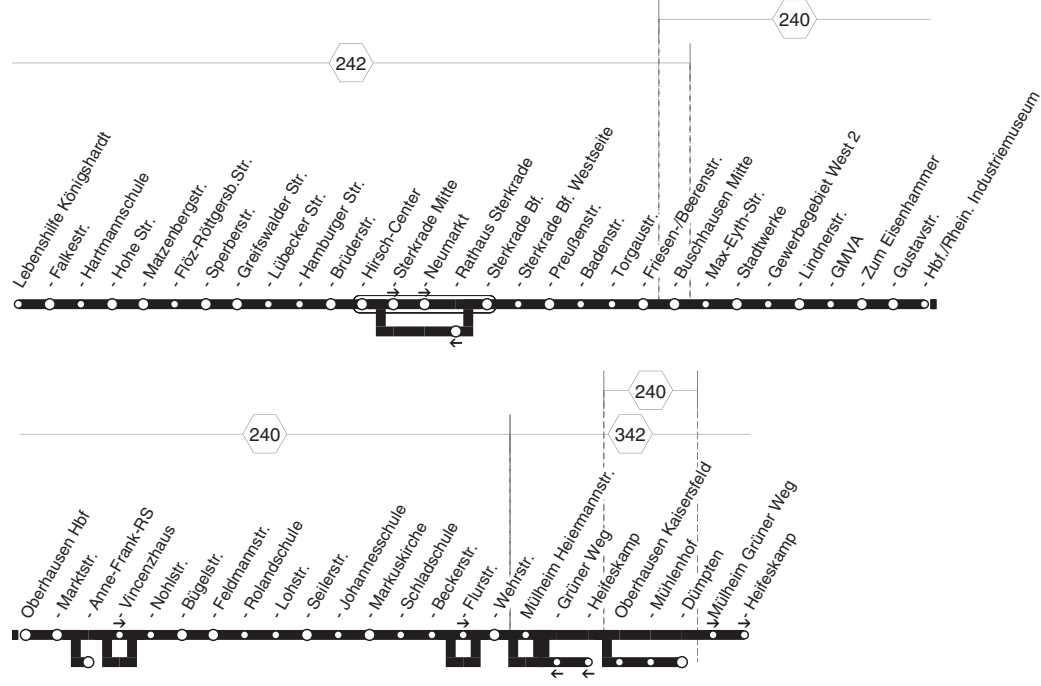

**976****976****STOAG**

**Falkenstr. - Sterkrade Bf. - Buschhausen -
 OB-Hbf. - Wehrstr. - Dümpten - MH-Heilfestamp
 und zurück**

**976**

**976****montags bis freitags**

Haltestellen	Abfahrtszeiten																							
					06		05																	
Lebenshilfe Königshardt *					14.57		15.37																	
- Falkestr. (Bstg 2)	4.25	4.55	5.25	5.41	14.41	15.01	15.21	15.41	16.01	18.01	18.21	18.54	19.24	19.54	20.24									
- Hohe Str.	27	57	27	43	43	03	23	43	03	03	23	56	26	56	26									
- Flöz-Röttgersb.Str.	32	5.02	32	48	48	08	28	48	08	08	28	19.01	31	20.01	31									
- Greifswalder Str.	34	04	34	50	50	10	30	50	10	10	30	03	33	03	33									
- Hamburger Str.	37	07	37	53	53	13	33	53	13	13	33	06	36	06	36									
- Hirsch-Center (Bstg 1)	41	11	41	57	57	17	37	57	17	17	37	10	40	10	40									
- Sterkrade Mitte (Bstg 1)	42	12	42	58	58	18	38	58	18	18	38	11	41	11	41									
- OB-Sterkrade Bf. (Bstg 5) ab	4.46	5.16	5.46	6.03	15.03	15.23	15.43	16.03	16.23	18.23	18.43	19.15	19.45	20.15	20.45	21.15								
- Sterkrade Bf. Westseite	48	18	48	05	05	25	45	05	25	25	45	17	47	17	47									
- Badenstr.	50	20	50	07	07	27	47	07	27	27	47	19	49	19	49									
- Friesen-/Beerenstr.	52	22	52	09	09	29	49	09	29	29	49	21	51	21	51									
- Buschhausen Mitte (Bstg 4)	53	23	53	11	11	31	51	11	31	31	51	22	52	22	52									
- Stadtwerke	57	27	57	15	15	35	55	15	35	35	55	26	56	26	56									
- Lindnerstr.	59	29	59	18	alle	18	38	58	18	38	alle	38	58	28	58	28								
- Zum Eisenhammer	5.01	31	6.01	20	20	40	16.00	20	40	20	40	19.00	30	20.00	30	21.00	30							
- Hbf./Rhein. Industriemuseum	04	34	04	23	Min.	23	43	03	23	43	Min.	43	03	33	03	33	03	33						
- Oberhausen Hbf. (Bstg 7) ab	5.06	5.36	6.06	6.28	15.28	15.48	16.08	16.28	16.48	18.48	19.08	19.35	20.05	20.35	21.05	21.35								
- Marktstr. (Bstg 1)	5.08	5.38	6.08	6.30	15.30	15.50	16.10	16.30	16.50	18.50	19.10	19.37	20.07	20.37	21.07	37								
- Anne-Frank-RS																21.38								
- Feldmannstr.	5.13	5.43	6.13	6.36	15.36	15.56	16.16	16.36	16.56	18.56	19.16	19.42	20.12	20.42	21.12									
- Rolandschule	14	44	14	37	37	57	17	37	57	57	17	43	13	43	13									
- Seilerstr.	16	46	16	40	40	16.00	20	40	17.00	19.00	20	45	15	45	15									
- Markuskirche	19	49	19	43	43	03	23	43	03	03	23	48	18	48	18									
- Beckerstr.	21	51	21	6.45	15.45	16.05	16.25	16.45	17.05	19.05	25	19.50	20.20	20.50	21.20									
- Wehrstr. (Bstg 2)	5.23	5.53	6.23							19.27														
- Wehrstr. (Bstg 1)				6.47	15.47	16.07	16.27	16.47	17.07	19.07		19.52	20.22	20.52	21.22									
- Kaisersfeld															23									
- Dümpten															21.25									
- Mülheim Heifesekamp (Bstg 1)			6.53		15.53	16.13	16.33	16.53	17.13	19.13		19.58	20.28	20.58										