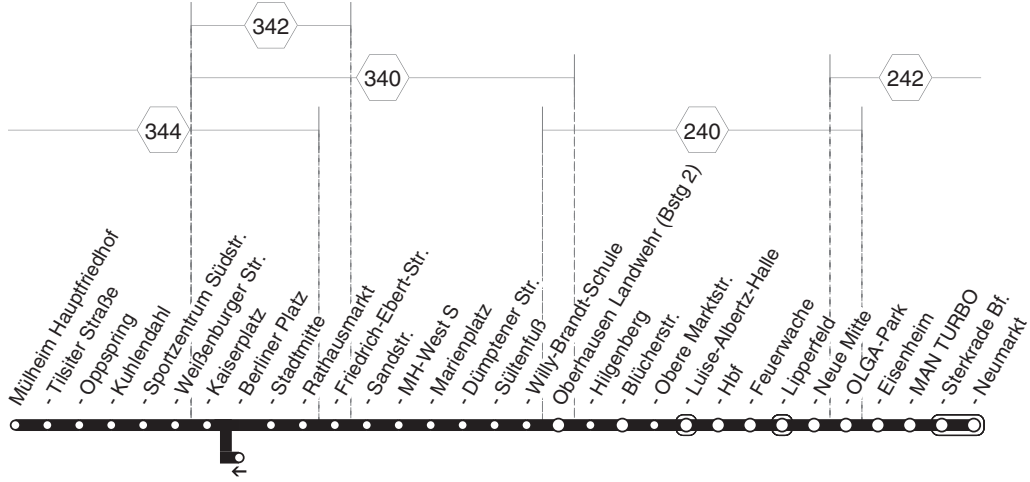

112

STRAßEN  
RUHR  
BAHN

112

MH-Hauptfriedhof - MH-Stadtmitte - Landw.  
OB-Hbf. - OB-Neue Mitte - OB-Neumarkt  
und zurück

112