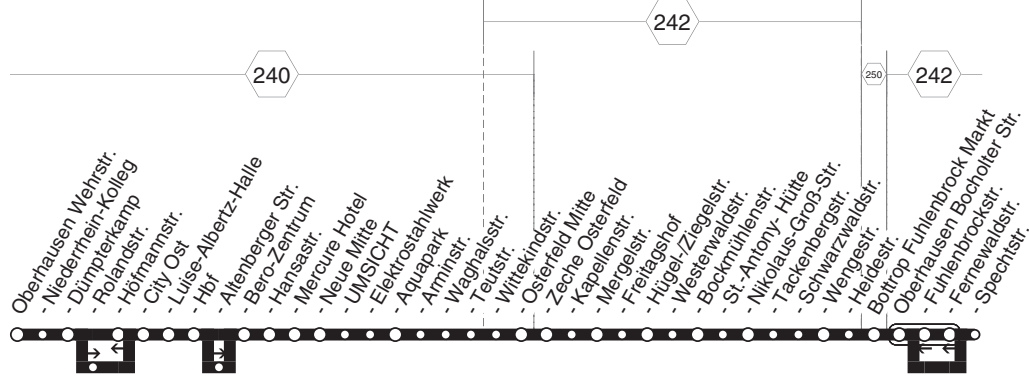

**961****961****STOAG**

Wehrstr. - OB-Hbf. - Neue Mitte -
 Osterfeld - BOT-Fuhlenbrock Markt - Spechtstr.
 und zurück

961

**961****montags bis freitags****samstags**

Haltestellen	Abfahrtszeiten													
Oberhausen Wehrstr. (Bstg 2)	4.51	5.51	6.49	19.49	20.51	21.51	6.51	7.51	8.49	19.49	20.51	21.51		
- Niederrhein-Kolleg	52	52	50	50	52	52	52	52	50	50	52	52		
- Dümpterkamp	53	53	51	51	53	53	53	53	51	51	53	53		
- City Ost	57	57	55	55	57	57	57	57	55	55	57	57		
- Luise-Albertz-Halle	58	58	56	56	58	58	58	58	56	56	58	58		
- Oberhausen Hbf (Bstg 5)	5.00	6.00	58	58	21.00	22.00	7.00	8.00	58	58	21.00	22.00		
- Altenberger Str.	02	02	7.00	20.00	02	02	02	02	9.00	20.00	02	02		
- Bero-Zentrum (Bstg 2)	03	03	01	01	03	03	03	03	01	01	03	03		
- Mercure Hotel	09	09	07	07	09	09	09	09	07	07	09	09		
- Neue Mitte Oberhausen (Bstg 4)	12	12	11	11	12	12	12	12	11	11	12	12		
- UMSICHT	14	14	13	13	14	14	14	14	13	13	14	14		
- Elektrostahlwerk	15	15	14	14	15	15	15	15	14	14	15	15		
- Aquapark	16	16	15	15	16	16	16	16	15	15	16	16		
- Arminstr.	18	18	17	alle	17	18	18	18	18	17	alle	17	18	18
- Wittekindstr.	22	22	21	60	21	22	22	22	22	21	60	21	22	22
- Osterfeld Mitte (Bstg 2)	23	23	22	Min.	22	23	23	23	23	22	Min.	22	23	23
- Zeche Osterfeld	25	25	24	24	25	25	25	25	24	24	25	25		
- Kapellenstr.	26	26	25	25	26	26	26	26	25	25	26	26		
- Freitagshof	28	28	27	27	28	28	28	28	27	27	28	28		
- Westerwaldstr.	30	30	29	29	30	30	30	30	29	29	30	30		
- Bockmühlenstr.	31	31	30	30	31	31	31	31	30	30	31	31		
- St.-Antony- Hütte	32	32	31	31	32	32	32	32	31	31	32	32		
- Nikolaus-Groß-Str.	33	33	32	32	33	33	33	33	32	32	33	33		
- Tackenbergstr. (Bstg 2)	34	34	33	33	34	34	34	34	33	33	34	34		
- Schwarzwaldstr.	36	36	35	35	36	36	36	36	35	35	36	36		
- Heidestr.	38	38	37	37	38	38	38	38	37	37	38	38		
Bottrop Fuhlenbrock Markt	40	40	39	39	40	40	40	40	39	39	40	40		
Oberhausen Bocholter Str.	42	42	41	41	42	42	42	42	41	41	42	42		
- Spechtstr.	5.43	6.43	7.42	20.42	21.43	22.43	7.43	8.43	9.42	20.42	21.43	22.43		