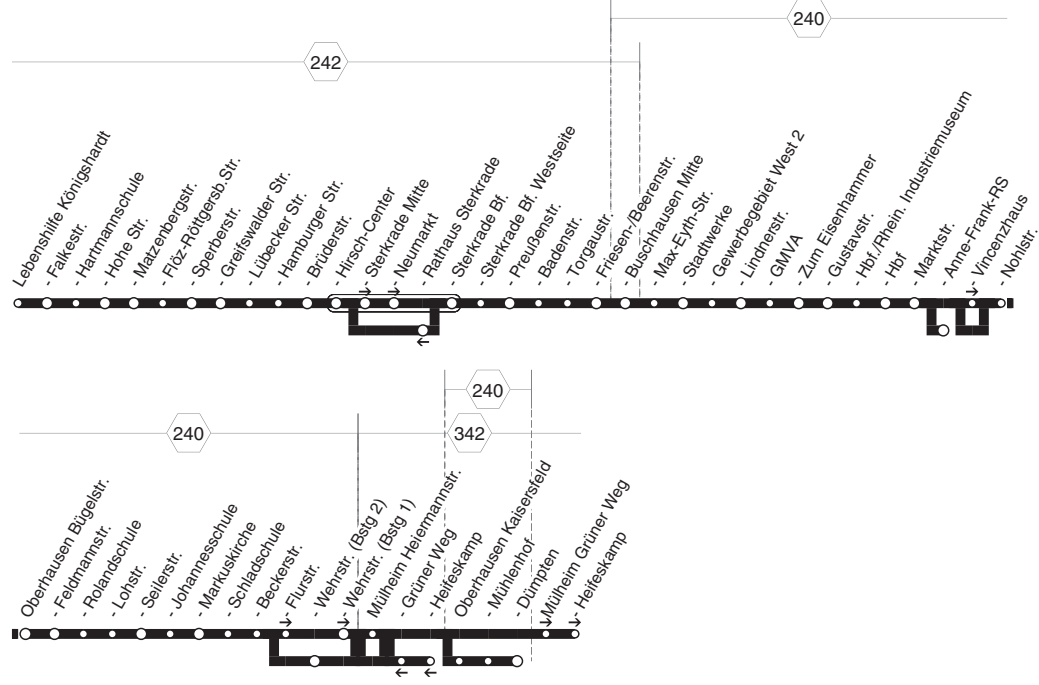

976

976

STOAG

Falkestr. - Sterkrade Bf. - Buschhausen -
 OB-Hbf. - Wehrstr. - Dümpfen - MH-Heilesk. 

976

**976****montags bis freitags**

Haltestellen	Abfahrtszeiten																	
					06				05									
Lebenshilfe Königshardt*					14.57				15.37									
- Falkestr. (Bstg 2)	4.25	4.55	5.25	5.41	14.41	15.01	15.21	15.41	16.01	18.01	18.21	18.54	19.24	19.54	20.24			
- Hohe Str.	27	57	27	43	43	03	23	43	03	03	23	56	26	56	26			
- Flöz-Röttgersb.Str.	32	5.02	32	48	48	08	28	48	08	08	28	19.01	31	20.01	31			
- Greifswalder Str.	34	04	34	50	50	10	30	50	10	10	30	03	33	03	33			
- Hamburger Str.	37	07	37	53	53	13	33	53	13	13	33	06	36	06	36			
- Hirsch-Center (Bstg 1)	41	11	41	57	57	17	37	57	17	17	37	10	40	10	40			
- Sterkrade Mitte (Bstg 1)	42	12	42	58	58	18	38	58	18	18	38	11	41	11	41			
- OB-Sterkrade Bf. (Bstg 5) ab	4.46	5.16	5.46	6.03	15.03	15.23	15.43	16.03	16.23	18.23	18.43	19.15	19.45	20.15	20.45	21.15		
- Sterkrade Bf. Westseite	48	18	48	05	05	25	45	05	25	25	45	17	47	17	47			
- Badenstr.	50	20	50	07	07	27	47	07	27	27	47	19	49	19	49			
- Friesen-/Beerenstr.	52	22	52	09	09	29	49	09	29	29	49	21	51	21	51			
- Buschhausen Mitte (Bstg 4)	53	23	53	11	11	31	51	11	31	31	51	22	52	22	52			
- Stadtwerke	57	27	57	15	15	35	55	15	35	35	55	26	56	26	56			
- Lindnerstr.	59	29	59	18	alle	18	38	58	18	38	alle	38	58	28	58			
- Zum Eisenhammer	5.01	31	6.01	20	20	40	16.00	20	40	20	40	19.00	30	20.00	30	21.00	30	
- Hbf./Rhein. Industriemuseum	04	34	04	23	Min.	23	43	03	23	43	Min.	43	03	33	03	33		
- Oberhausen Hbf. (Bstg 7) ab	5.06	5.36	6.06	6.28	15.28	15.48	16.08	16.28	16.48	18.48	19.08	19.35	20.05	20.35	21.05	21.35		
- Marktstr. (Bstg 1)	5.08	5.38	6.08	6.30	15.30	15.50	16.10	16.30	16.50	18.50	19.10	19.37	20.07	20.37	21.07	21.37		
- Anne-Frank-RS																21.38		
- Feldmannstr.	5.13	5.43	6.13	6.36	15.36	15.56	16.16	16.36	16.56	18.56	19.16	19.42	20.12	20.42	21.12			
- Rolandschule	14	44	14	37	37	57	17	37	57	57	17	43	13	43	13			
- Seilerstr.	16	46	16	40	40	16.00	20	40	17.00	19.00	20	45	15	45	15			
- Markuskirche	19	49	19	43	43	03	23	43	03	03	23	48	18	48	18			
- Beckerstr.	21	51	21	6.45	15.45	16.05	16.25	16.45	17.05	19.05	25	19.50	20.20	20.50	21.20			
- Wehrstr. (Bstg 2)	5.23	5.53	6.23								19.27							
- Wehrstr. (Bstg 1)				6.47	15.47	16.07	16.27	16.47	17.07	19.07		19.52	20.22	20.52	21.22			
- Kaisersfeld															23			
- Dümpten															21.25			
Mülheim Heifesekamp (Bstg 1)			6.53		15.53	16.13	16.33	16.53	17.13	19.13		19.58	20.28	20.58				