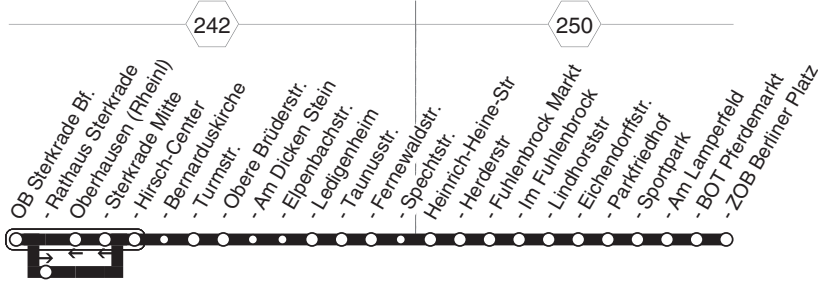

979

979

STOAG

OB Sterkrade Bf. - BOT-Fuhlenbrock -  
ZOB Berliner Platz  
und zurück

979

**979****montags bis freitags**

Haltestellen	Abfahrtszeiten								
OB Sterkrade Bf. (Bstg 7)	4.48	5.18	5.48	6.04	18.44	19.18	23.48		
- Rathaus Sterkrade (Bstg 1)	49	19	49	06	46	19	49		
- Hirsch-Center (Bstg 2)	50	20	50	07	47	20	50		
- Bernarduskirche	52	22	52	09	49	22	52		
- Turmstr.	53	23	53	11	51	23	53		
- Obere Brüderstr.	54	24	54	12	52	24	54		
- Am Dicken Stein	55	25	55	13	53	25	55		
- Elpenbachstr.	56	26	56	14	54	26	56		
- Ledigenheim	57	27	57	15	55	27	57		
- Taunusstr.	58	28	58	16	56	28	58		
- Fernewaldstr.	59	29	59	17	alle	57	29	alle	59
- Spechtstr.	5.00	30	6.00	18	20	58	30	30	0.00
Bottrop Heinrich-Heine-Str.	01	31	01	19	Min.	59	31	Min.	01
- Herderstr	02	32	02	20		19.00	32		02
- Fuhlenbrock Markt	03	33	03	21		01	33		03
- Im Fuhlenbrock	04	34	04	22		02	34		04
- Lindhorststr	05	35	05	24		04	35		05
- Eichendorffstr.	06	36	06	25		05	36		06
- Parkfriedhof	08	38	08	27		07	38		08
- Sportpark	09	39	09	28		08	39		09
- Am Lamperfeld	10	40	10	30		10	40		10
- BOT Pferdemarkt	11	41	11	33		13	41		11
- ZOB Berliner Platz	5.13	5.43	6.13	6.35		19.15	19.43		0.13