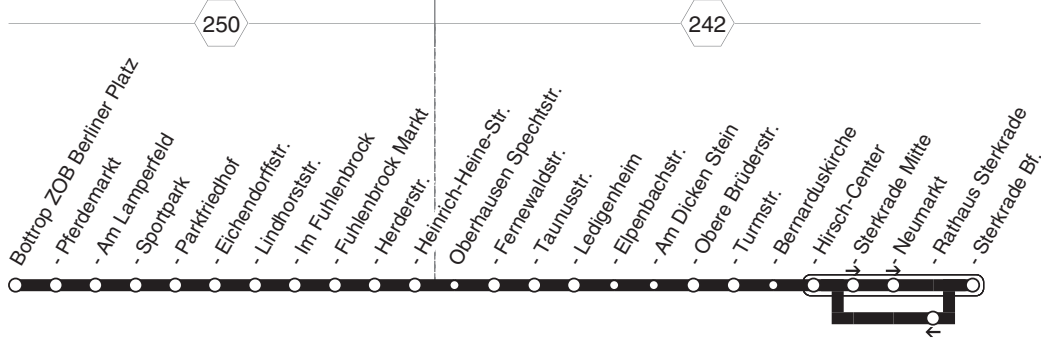

979

979

STOAG

OB Sterkrade Bf. - BOT-Fühlenbrock -
ZOB Berliner Platz
und zurück

979

montags bis freitags

Haltestellen	Abfahrtszeiten								
OB Sterkrade Bf. (Bstg 7)	4.48	5.18	5.48	6.04	18.44	19.18	23.48		
- Rathaus Sterkrade (Bstg 1)	49	19	49	06	46	19	49		
- Hirsch-Center (Bstg 2)	50	20	50	07	47	20	50		
- Bernarduskirche	52	22	52	09	49	22	52		
- Turmstr.	53	23	53	11	51	23	53		
- Obere Brüderstr.	54	24	54	12	52	24	54		
- Am Dicken Stein	55	25	55	13	53	25	55		
- Elpenbachstr.	56	26	56	14	54	26	56		
- Ledigenheim	57	27	57	15	55	27	57		
- Taunusstr.	58	28	58	16	56	28	58		
- Fernewaldstr.	59	29	59	17	alle	57	29	alle	59
- Spechtstr.	5.00	30	6.00	18	20	58	30	30	0.00
Bottrop Heinrich-Heine-Str.	01	31	01	19	Min.	59	31	Min.	01
- Herderstr	02	32	02	20	19.00	32	02		
- Fuhlenbrock Markt	03	33	03	21	01	33	03		
- Im Fuhlenbrock	04	34	04	22	02	34	04		
- Lindhorststr	05	35	05	24	04	35	05		
- Eichendorffstr.	06	36	06	25	05	36	06		
- Parkfriedhof	08	38	08	27	07	38	08		
- Sportpark	09	39	09	28	08	39	09		
- Am Lamperfeld	10	40	10	30	10	40	10		
- BOT Pferdemarkt	11	41	11	33	13	41	11		
- ZOB Berliner Platz	5.13	5.43	6.13	6.35	19.15	19.43	0.13		