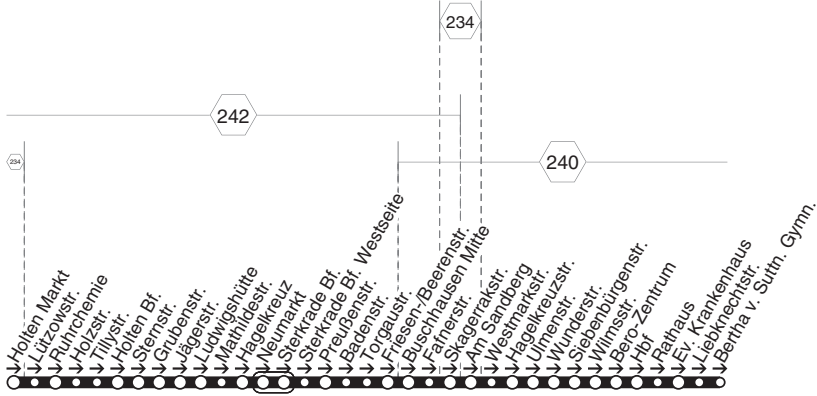

403

STOAG

403

Holten Markt - Ludwigshütte - Sterkrade Bf.
Wunderstr. - Bertha v. Sutfner Gymn.

403

**403****montags bis freitags**

Haltestellen	Abfahrtszeiten
	72
OB Holten Markt (Bstg 1)	7.07
- Lützowstr.	09
- Ruhrchemie	10
- Holzstr.	11
- Tillystr.	12
- OB-Holten Bf. (Bstg 6)	14
- Sternstr.	17
- Grubenstr.	19
- Jägerstr. (Bstg 1)	21
- Ludwigshütte	23
- Mathildestr.	24
- Hagelkreuz (Bstg 2)	25
- Neumarkt (Bstg 3)	27
- OB-Sterkrade Bf. (Bstg 7) an	7.29
- OB-Sterkrade Bf. (Bstg 7) ab	7.30
- Sterkrade Bf. Westseite	32
- Preußenstr.	33
- Badenstr.	34
- Torgastr.	36
- Friesen-/Beerenstr.	38
- Buschhausen Mitte (Bstg 1)	40
- Falmerstr.	41
- Skagerakstr.	42
- Am Sandberg	43
- Westmarkstr.	46
- Hagelkreuzstr.	47
- Ulmenstr.	50
- Wunderstr.	51
- Siebenbürgenstr.	52
- Wilmsstr.	53
- Bero-Zentrum (Bstg 1)	55
- Oberhausen Hbf (Bstg 10)	58
- Rathaus (Bstg 2)	8.00
- Ev. Krankenhaus	02
- Liebknechtstr.	8.03

403**STOAG****Holten Markt - Ludwigshütte - Sterkrade Bf.
Wunderstr. - Bertha v. Sutfner Gymn.****403**

- Bertha v. Suttner Gymn.

8.05

78 = nicht während der Schulferien

403

STOAG

Holtens Markt - Ludwigshütte - Sterkrade Bf.
Wundersir. - Bertha.v. Suttner Gymn.