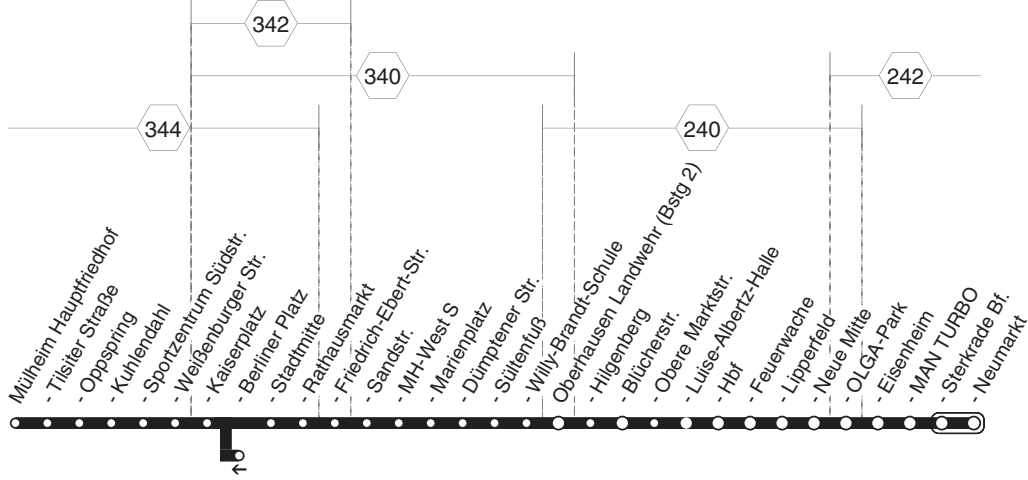

112

112

MH-Hauptfriedhof - MH-Stadtmite - Landw.
OB-Hbf. - OB-Neue Mitte - OB-Neumarkt
und zurück

112

montags bis freitags

Haltestellen	Abfahrtszeiten												
Mülheim Hauptfriedhof (Bstg 2)				5.06	18.21	18.35	19.20	19.35	19.50	20.05	20.20	22.50	23.20
- Tilsiter Straße (Bstg 1)				08	23	36	21	36	51	06	21	51	21
- Oppspring (Bstg 2)				10	25	38	23	38	53	08	23	53	23
- Kuhlendahl (Bstg 1)				11	26	39	24	39	54	09	24	54	24
- Sportzentrum Südstr. (Bstg 1)				12	27	40	25	40	55	10	25	55	25
- Weißenburger Str. (Bstg 2)				13	28	41	26	41	56	11	26	56	26
- Kaiserplatz (Bstg 2)				15	30	43	28	43	58	13	28	58	28
- Stadtmitte	4.33	4.48	5.03	18	33	45	30	45	20.00	15	30	23.00	23.30
- Rathausmarkt (Bstg 1)				34	49	04	19	34	46	01	16	31	01
- Friedrich-Ebert-Str. (Bstg 1)				35	50	05	20	35	47	02	17	32	02
- Sandstr. (Bstg 1)				37	52	07	22	37	49	04	19	34	04
- MH-West S (Bstg 1)				38	53	08	23	38	50	05	20	35	05
- Marienplatz (Bstg 1)				41	56	11	26	41	53	08	23	38	08
- Dümptener Str. (Bstg 2)				42	57	12	27	42	54	09	24	39	09
- Sültenfuß (Bstg 1)				43	58	13	28	alle	43	55	alle	40	55
- Willy-Brandt-Schule (Bstg 1)	4.44	4.59	5.14	5.29	15	18.44	18.56	15	19.41	56	20.11	26	20.41
Oberhausen Landwehr					Min.			Min.				30	23.11
- Landwehr	4.45	5.00	5.15	5.30	18.45	18.57	19.42		20.12		20.42		23.12
- Hilgenberg				47	02	17	32	47	59	14	44		14
- Blücherstr.				48	03	18	33	48	19.00	45	15	45	15
- Obere Marktstr.				49	04	19	34	49	01	46	16	46	16
- Luise-Albertz-Halle				51	06	21	36	51	03	48	18	48	18
- Oberhausen Hbf (Bstg 1)				53	08	23	38	53	05	50	20	50	20
- Feuerwache (Bstg 1)				55	10	25	40	55	07	52	22	52	22
- Lipperfeld (Bstg 1)				57	12	27	42	57	09	54	24	54	24
- Neue Mitte Oberhausen (Bstg 1)				58	13	28	43	58	10	55	25	55	25
- OLGA-Park (Bstg 1)	5.00	5.15	5.30	5.45	19.00	19.12	19.27	19.42	19.54	20.06	20.18	20.30	20.42
- Eisenheim				01	16	31	46	01	13	58	28	58	28
- MAN TURBO (Bstg 1)				02	17	32	47	02	14	59	29	59	29
- OB-Sterkrade Bf. (Bstg 1)				04	19	34	49	04	16	20.01	31	21.01	31
- Neumarkt (Bstg 1/2)	5.06	5.21	5.36	5.51	19.06	19.18	19.30	19.42	19.54	20.06	20.18	20.30	20.42