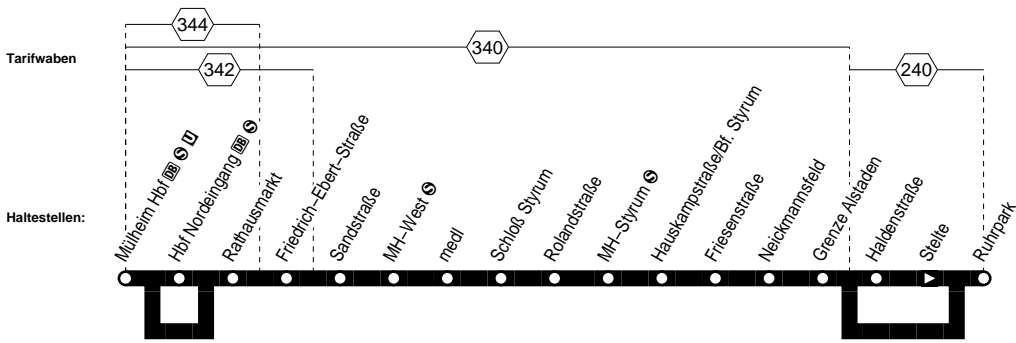

BUS

128

128 **RUHR**
BAHN

Mülheim Hbf **DB** **S** **U** – **Styrum** **S** –
Friesenstraße – **OB Ruhrpark**
und zurück

BUS
128

BUS

128

montags – freitags samstags sonn- und feiertags

Haltestellen	Abfahrtszeiten							
	344		342		340		240	
Mülheim Hbf DB S U Steig 5 ab	4.58	18.38	23.08	7.08	23.08	8.08	23.08	
Hbf Nordeingang DB S Steig 1	5.01	41	11	11	11	11	11	
Rathausmarkt Steig 4	03	43	13	13	13	13	13	
Friedrich-Ebert-Straße Steig 3	05	45	15	15	15	15	15	
Sandstraße Steig 5	06	46	16	16	16	16	16	
MH-West S Steig 4	07	47	17	17	17	17	17	
medl Steig 1	10	50	20	20	20	20	20	
Schloß Styrum Steig 1	12	alle	52	alle	22	22	alle	22
Rolandstraße Steig 1	13	20	53	30	23	23	30	23
MH-Styrum S Steig 1	15	Min.	55	Min.	25	25	Min.	25
Hauskampstraße/Bf. Styrum Steig 2	16	56	26	26	26	26	26	
Friesenstraße Steig 5	17	57	27	27	27	27	27	
Neickmannsfeld Steig 1	18	58	28	28	28	28	28	
Grenze Alstaden Steig 1	19	59	29	29	29	29	29	
Haldenstraße	20	19.00	30	30	30	30	30	
Stelte	21	01	31	31	31	31	31	
Ruhrpark an	5.22	19.02	23.32	7.32	23.32	8.32	23.32	

Haltestellen	Abfahrtszeiten											
	montags – freitags				samstags				sonn- und feiertags			
Ruhrpark ab	5.10	18.50	19.07	22.37	7.08	18.38	19.07	22.37	8.07	22.37		
Grenze Alstaden Steig 2	11	51	08	38	09	39	08	38	08	38		
Neickmannsfeld Steig 2	12	52	09	39	10	40	09	39	09	39		
Friesenstraße Steig 4	13	53	10	40	11	41	10	40	10	40		
Hauskampstraße/Bf. Styrum Steig 1	14	54	11	41	12	42	11	41	11	41		
MH-Styrum Steig 2	15	alle	55	12	alle	42	13	alle	42	12	alle	42
Rolandstraße Steig 2	17	20	57	14	30	44	15	30	45	14	30	44
Schloß Styrum	18	Min.	58	15	Min.	45	16	Min.	46	15	Min.	45
medl Steig 2	20		19.00	17		47	18		48	17		47
MH-West Steig 3	22		02	19		49	20		50	19		49
Sandstraße Steig 4	23		03	20		50	21		51	20		50
Friedrich-Ebert-Straße Steig 4	25		05	22		52	23		53	22		52
Rathausmarkt Steig 3	29		09	25		55	27		57	25		55
Mülheim Hbf Steig 7 an	5.31	19.11	19.27	22.57	7.29	18.59	19.27	22.57	8.27	22.57		