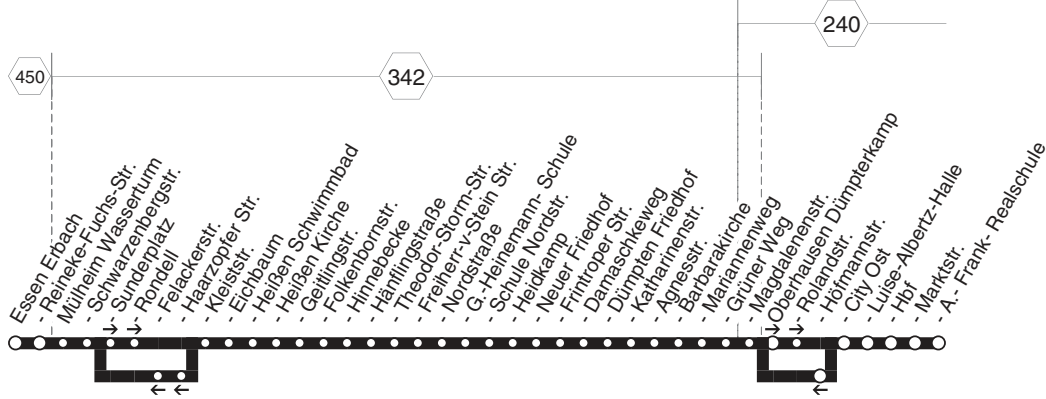

**136**

**136**

montags bis freitags

samstags

sonn- und feiertags

Haltestellen	Abfahrtszeiten											
Essen Erbach (Bstg 2)	4.35	21.35	22.35		7.35	21.35	22.35		8.35	21.35	22.35	
- Reineke-Fuchs-Str. (Bstg 2)	37	37	37		37	37	37		37	37	37	
Mülheim Wasserturm (Bstg 2)	38	38	38		38	38	38		38	38	38	
- Schwarzenbergstr. (Bstg 2)	39	39	39		39	39	39		39	39	39	
- Sunderplatz (Bstg 1)	41	41	41		41	41	41		41	41	41	
- Kleiststr. (Bstg 2)	44	44	44		44	44	44		44	44	44	
- Eichbaum (Bstg 4)	46	46	46		46	46	46		46	46	46	
- Heißen Schwimmbad (Bstg 2)	47	47	47		47	47	47		47	47	47	
- Heißen Kirche (Bstg 4)	50	50	50		50	50	50		50	50	50	
- Folkenbornstr. (Bstg 1)	54	54	54		54	54	54		54	54	54	
- Hinnebecke (Bstg 1)	55	55	55		55	55	55		55	55	55	
- Hänflingstraße (Bstg 1)	57	57	57		57	57	57		57	57	57	
- Theodor-Storm-Str. (Bstg 1)	58	58	58		58	58	58		58	58	58	
- Nordstraße (Bstg 3)	5.01	alle	22.01	23.01	8.01	alle	22.01	23.01	9.01	alle	22.01	23.01
- G.-Heinemann- Schule (Bstg 1)	04	60	04	04	04	60	04	04	04	60	04	04
- Schule Nordstr. (Bstg 1)	06	Min.	06	06	06	Min.	06	06	06	Min.	06	06
- Neuer Friedhof (Bstg 1)	09		09	09	09		09	09	09		09	09
- Frintroper Str. (Bstg 1)	11		11	11	11		11	11	11		11	11
- Dümpten Friedhof (Bstg 3)	13		13	13	13		13	13	13		13	13
- Katharinenstr. (Bstg 1)	15		15	15	15		15	15	15		15	15
- Barbarakirche (Bstg 3)	19		19	19	19		19	19	19		19	19
- Mariannenweg (Bstg 1)	20		20	20	20		20	20	20		20	20
- Grüner Weg (Bstg 1)	22		22	22	22		22	22	22		22	22
- Magdalenenstr. (Bstg 1)	23		23	23	23		23	23	23		23	23
Oberhausen Rolandstr.	26		26	26	26		26	26	26		26	26
- City Ost	28		28	28	28		28	28	28		28	28
- Luise-Albertz-Halle	29		29	29	29		29	29	29		29	29
- Oberhausen Hbf (Bstg 4)	31		31	23.31	31		31	23.31	31		31	23.31
- Marktstr. (Bstg 1)	33		33		33		33		33		33	
- Anne-Frank-RS	5.35		22.35		8.35		22.35		9.35		22.35	