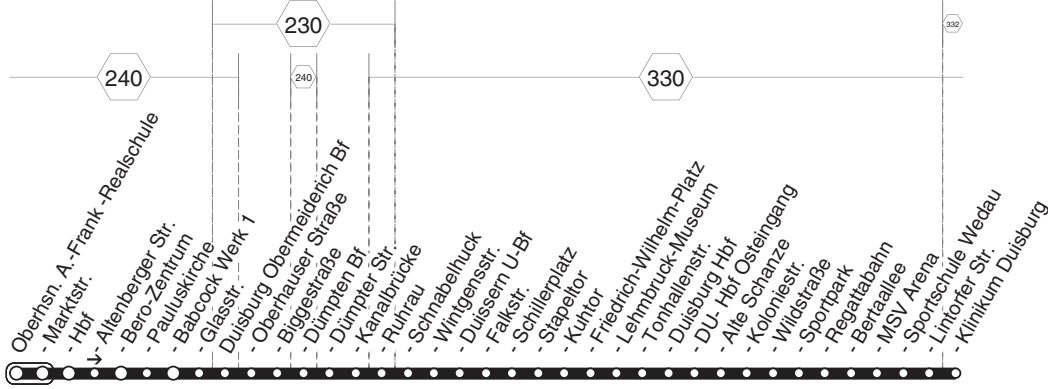

939

939

Anne-Frank-RS - OB-Hbf. - DU-Oberm. Bf.
DU-Hbf. Osteing. - DU-Klinikum
und zurück

939

montags bis freitags

samstags

Haltestellen	Abfahrtszeiten														
	montags bis freitags				samstags										
	5.12	18.12	19.12	23.12	5.12	18.12	19.12	23.12	5.12	18.12	19.12	23.12			
Anne-Frank-RS		5.12	18.12	19.12	23.12		5.12	18.12	19.12	23.12		5.12	18.12	19.12	23.12
- Marktstr. (Bstg 2)		14	14	14	14		14	14	14	14		14	14	14	14
- Oberhausen Hbf (Bstg 6)	4.16	16	16	16	16	4.16	16	16	16	16		16	16	16	16
- Altenberger Str.	18	18	18	18	18	18	18	18	18	18		18	18	18	18
- Bero-Zentrum (Bstg 2)	19	19	19	19	19	19	19	19	19	19		19	19	19	19
- Babcock Werk 1	22	22	22	22	22	22	22	22	22	22		22	22	22	22
- Glasstr.	23	23	23	23	23	23	23	23	23	23		23	23	23	23
- Obermeiderich Bf (Bstg 1)	25	25	25	25	25	25	25	25	25	25		25	25	25	25
- Oberhauser Straße (Bstg 1)	26	26	26	26	26	26	26	26	26	26		26	26	26	26
- Biggestraße (Bstg 1)	26	26	26	26	26	26	26	26	26	26		26	26	26	26
- Dümpten Bf (Bstg 1)	27	27	27	27	alle	27	27	27	27	27	alle	27	27	27	27
- Kanalbrücke (Bstg 1)	30	30	30	30	60	30	30	30	30	30	60	30	30	30	30
- Ruhrau (Bstg 1)	33	33	33	33	Min.	33	33	33	33	33	Min.	33	33	33	33
- Schnabelhuck (Bstg 1)	34	34	34	34	34	34	34	34	34	34		34	34	34	34
- Wintgensstraße (Bstg 1)	35	35	35	35	35	35	35	35	35	35		35	35	35	35
- Duissern U-Bf (Bstg 1)	36	36	alle	36	36	36	36	36	36	36	alle	36	36	36	36
- Schillerplatz (Bstg 1)	38	38	60	38	38	38	38	38	38	38	60	38	38	38	38
- Stapeltor (Bstg 1)	40	40	Min.	40	39	39	39	39	39	40	Min.	40	39	39	39
- Kuhltor (Bstg 1)	42	42	42	41	41	41	41	41	41	42	42	41	41	41	41
- Friedrich-Wilhelm-Platz (Bstg 1)	44	44	44	43	43	43	43	43	43	44	44	43	43	43	43
- Lehmbruck-Museum (Bstg 1)	46	46	46	45	45	45	45	45	45	46	46	45	45	45	45
- Duisburg Hbf (Bstg 5)	49	49	49	48	48	48	48	48	48	49	49	48	48	48	48
- DU-Hbf Osteingang (Bstg 1)	51	51	51	19.50	23.50	23.50	23.50	23.50	23.50	51	51	51	19.50	23.50	23.50
- Alte Schanze (Bstg 1)	53	53	53	53	53	53	53	53	53	53	53	53	53	53	53
- Koloniestraße (Bstg 3)	54	54	54	54	54	54	54	54	54	54	54	54	54	54	54
- Wildstraße (Bstg 1)	56	56	56	56	56	56	56	56	56	56	56	56	56	56	56
- Sportpark (Bstg 1)	57	57	57	57	57	57	57	57	57	57	57	57	57	57	57
- Regattabahn (Bstg 1)	59	59	59	59	59	59	59	59	59	59	59	59	59	59	59
- Bertaallee (Bstg 1)	5.00	6.00	19.00	19.00	19.00	19.00	19.00	19.00	19.00	5.00	6.00	19.00	19.00	19.00	19.00
- MSV Arena (Bstg 1)	01	01	01	01	01	01	01	01	01	01	01	01	01	01	01
- Sportschule Wedau (Bstg 1)	02	02	02	02	02	02	02	02	02	02	02	02	02	02	02
- Lintorfer Straße (Bstg 1)	03	03	03	03	03	03	03	03	03	03	03	03	03	03	03
- Klinikum Duisburg (Bstg 1)	5.04	6.04	19.04	19.04	19.04	19.04	19.04	19.04	19.04	5.04	6.04	19.04	19.04	19.04	19.04