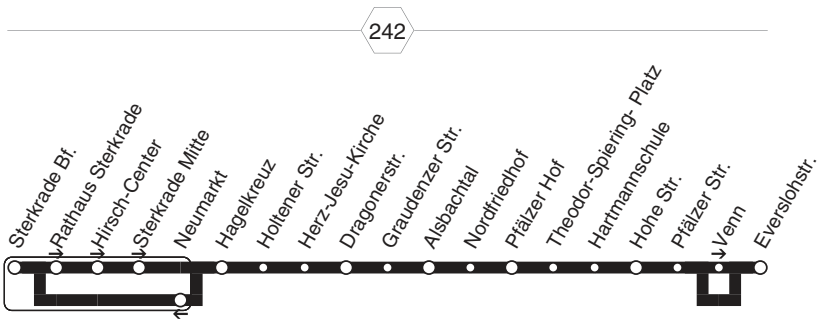

952

STOAG

952

Sterkrade Bf. - Hagelkreuz -
Nordfriedhof - Everslohstr.
und zurück

952

**952****montags bis freitags****samstags**

Haltestellen	Abfahrtszeiten														
	5.05	5.35	6.05	6.21	19.41	20.05	22.35	7.35	8.05	8.35	8.48	19.18	20.05	22.35	
OB Sterkrade Bf. (Bstg 7)	07	37	07	24	44	07	37	37	07	37	51	21	07	37	
- Rathaus Sterkrade (Bstg 1)	08	38	08	25	45	08	38	38	08	38	52	22	08	38	
- Hirsch-Center (Bstg 1)	09	39	09	26	46	09	39	39	09	39	53	23	09	39	
- Sterkrade Mitte (Bstg 1)	10	40	10	28	48	10	40	40	10	40	55	25	10	40	
- Hagelkreuz (Bstg 1)	12	42	12	30	50	12	42	42	12	42	57	27	12	42	
- Holtener Str.	13	43	13	31	51	13	43	43	13	43	58	28	13	43	
- Herz-Jesu-Kirche	14	44	14	32	alle	52	14	alle	44	14	44	59	alle	44	
- Dragonerstr.	15	45	15	33	20	53	15	30	45	15	45	9.00	30	15	30
- Graudener Str.	16	46	16	34	Min.	54	16	Min.	46	16	46	01	Min.	31	16
- Alsbachtal	17	47	17	35	55	17	47	47	17	47	02	32	17	47	
- Nordfriedhof	18	48	18	36	56	18	48	48	18	48	03	33	18	48	
- Pfälzer Hof	19	49	19	37	57	19	49	49	19	49	04	34	19	49	
- Theodor-Spierung- Platz	20	50	20	38	58	20	50	50	20	50	05	35	20	50	
- Hartmannschule	21	51	21	39	59	21	51	51	21	51	06	36	21	51	
- Hohe Str.	22	52	22	40	20.00	22	52	52	22	52	07	37	22	52	
- Pfälzer Str.	23	53	23	41	01	23	53	53	23	53	08	38	23	53	
- Venn	5.24	5.54	6.24	6.42	20.02	20.24	22.54	7.54	8.24	8.54	9.09	19.39	20.24	22.54	
- Everslohstr.															

952**STOAG****Sterkrade Bf. - Hagelkreuz -
Nordfriedhof - Everslohstr.****952**

**952****sonn- und feiertags**

Haltestellen	Abfahrtszeiten	
OB Sterkrade Bf. (Bstg 7)	9.05	22.35
- Rathaus Sterkrade (Bstg 1)	07	37
- Hirsch-Center (Bstg 1)	08	38
- Sterkrade Mitte (Bstg 1)	09	39
- Hagelkreuz (Bstg 1)	10	40
- Holtener Str.	12	42
- Herz-Jesu-Kirche	13	43
- Dragonerstr.	14	alle 44
- Graudenzer Str.	15	30 45
- Alsbachtal	16	Min. 46
- Nordfriedhof	17	47
- Pfälzer Hof	18	48
- Theodor-Spierung- Platz	19	49
- Hartmannschule	20	50
- Hohe Str.	21	51
- Pfälzer Str.	22	52
- Venn	23	53
- Everslohstr.	9.24	22.54