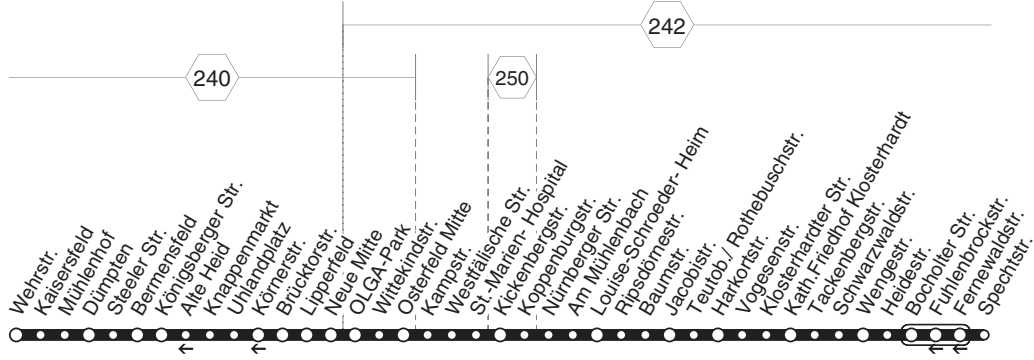

953

953

STOAG

Wehrstr. - Dümpten - Knappenmarkt -  
Neue Mitte - Tackenberg - Spechtstr.  
und zurück

953

**953****montags bis freitags****samstags**

Haltstellen	Abfahrtszeiten															
Oberhausen Wehrstr. (Bstg 1)	5.27	6.24	18.24	19.27	20.27	21.27	22.27	6.24	7.24	18.24	19.27	20.27	21.27	22.27		
- Mühlenhof	29	26	26	29	29	29	29	26	26	26	29	29	29	29		
- Dümpten	30	27	27	30	30	30	30	27	27	27	30	30	30	30		
- Steeler Str.	32	29	29	32	32	32	32	29	29	29	32	32	32	32		
- Bermensfeld	33	30	30	33	33	33	33	30	30	30	33	33	33	33		
- Königsberger Str.	34	32	32	34	34	34	34	31	31	31	34	34	34	34		
- Knappenmarkt (Bstg 1)	35	33	33	35	35	35	35	32	32	32	35	35	35	35		
- Umlandplatz	36	34	34	36	36	36	36	33	33	33	36	36	36	36		
- Brücktorstr.	38	36	36	38	38	38	38	35	35	35	38	38	38	38		
- Lipperfeld (Bstg 1)	39	38	38	39	39	39	39	36	36	36	39	39	39	39		
- Neue Mitte Oberhausen (Bstg 1)	40	39	39	40	40	40	40	37	37	37	40	40	40	40		
- OLGA-Park (Bstg 1)	42	41	41	42	42	42	42	39	39	39	42	42	42	42		
- Wittekindstr.	44	43	43	44	44	44	44	41	41	41	44	44	44	44		
- Osterfeld Mitte (Bstg 2) an	5.45	6.44	18.44	19.45	20.45	21.45	22.45	6.42	7.42	18.42	19.45	20.45	21.45	22.45		
- Osterfeld Mitte (Bstg 2) ab	5.45	6.44	alle 60	18.44	19.45	20.45	21.45	22.45	6.42	7.44	alle 60	18.44	19.45	20.45	21.45	22.45
- Kampfstr.	46	45	45	46	46	46	46	43	45	45	46	46	46	46		
- Westfälische Str.	47	46	Min.	46	47	47	47	44	46	Min.	46	47	47	47		
- St.-Marien- Hospital	48	47	47	48	48	48	48	45	47	47	48	48	48	48		
- Kickenbergstr.	49	48	48	49	49	49	49	46	48	48	49	49	49	49		
- Koppenburgstr.	50	49	49	50	50	50	50	47	49	49	50	50	50	50		
- Nürnberger Str.	51	50	50	51	51	51	51	48	50	50	51	51	51	51		
- Louise-Schroeder- Heim	52	52	52	52	52	52	52	49	52	52	52	52	52	52		
- Ripsdörmstr.	53	53	53	53	53	53	53	50	53	53	53	53	53	53		
- Jacobistr.	55	55	55	55	55	55	55	52	55	55	55	55	55	55		
- Teutob./ Rothebuschstr.	56	56	56	56	56	56	56	53	56	56	56	56	56	56		
- Harkortstr. (Bstg 3)	57	57	57	57	57	57	57	54	57	57	57	57	57	57		
- Klosterhardter Str.	59	59	59	59	59	59	59	56	59	59	59	59	59	59		
- Tackenbergstr. (Bstg 2)	6.01	7.01	19.01	20.01	21.01	22.01	23.01	58	8.01	19.01	20.01	21.01	22.01	23.01		
- Schwarzwaldstr.	03	03	03	03	03	03	03	7.00	03	03	03	03	03	03		
- Heidestr.	05	05	05	05	05	05	05	02	05	05	05	05	05	05		
- Bochoiler Str.	06	06	06	06	06	06	06	03	06	06	06	06	06	06		
- Spechtstr.	6.07	7.07	19.07	20.07	21.07	22.07		7.04	8.07	19.07	20.07	21.07	22.07			