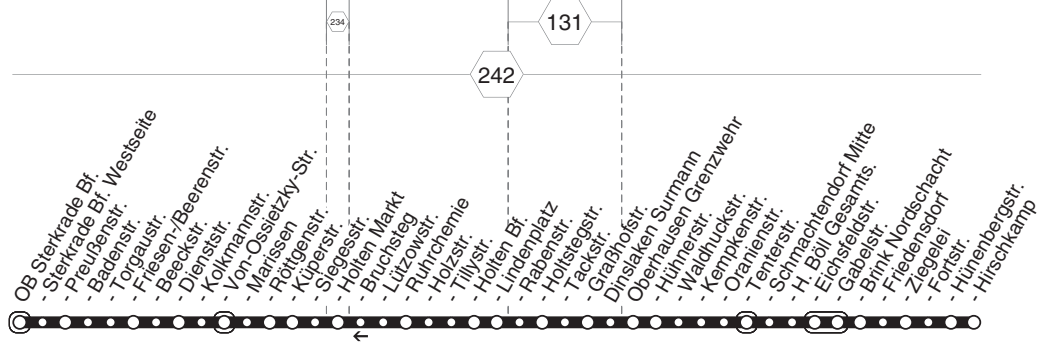

954

954

STOAG

Sterkrade Bf. - Biefang - Holten -  
Schmachendorf - Friedensdorf - Hirschkamp

954

**954****montags bis freitags****samstags**

Haltestellen	Abfahrtszeiten												
OB Sterkrade Bf. (Bstg 7)	<b>4.53</b>	<b>5.23</b>	<b>5.47</b>	<b>18.17</b>	<b>18.53</b>	<b>20.53</b>	<b>21.53</b>	<b>7.53</b>	<b>8.53</b>	<b>20.53</b>	<b>21.53</b>		
- Preußenstr.	56	26	50	20	56	56	56	56	56	56	56	56	56
- Torgastr.	58	28	52	22	58	58	58	58	58	58	58	58	58
- Friesen-/Beerenstr.	59	29	53	23	59	59	59	59	59	59	59	59	59
- Dienststr.	<b>5.01</b>	31	55	25	<b>19.01</b>	<b>21.01</b>	<b>22.01</b>	<b>8.01</b>	<b>9.01</b>	<b>21.01</b>	<b>22.01</b>		
- Von-Ossietzky-Str.	03	33	57	27	03	03	03	03	03	03	03	03	03
- Röttgenstr.	04	34	58	28	04	04	04	04	04	04	04	04	04
- Siegesstr.	06	36	<b>6.00</b>	30	06	06	06	06	06	06	06	06	06
- Holten Markt (Bstg 1)	07	37	01	31	07	07	07	07	07	07	07	07	07
- Lützowstr.	09	39	03	33	09	09	09	09	09	09	09	09	09
- Holzstr.	10	40	05	alle	35	10	alle	10	10	10	10	10	10
- OB-Holten Bf. (Bstg 4)	12	42	07	30	37	12	30	12	12	12	12	12	12
- Lindenplatz	14	44	09	Min.	39	14	Min.	14	14	14	14	14	14
- Holtstegstr.	17	47	12	42	17	17	17	17	17	17	17	17	17
- Graßhofstr.	18	48	13	43	18	18	18	18	18	18	18	18	18
Dinslaken Surmann	20	50	15	45	20	20	20	20	20	20	20	20	20
Oberhausen Waldhuckstr.	23	53	19	49	23	23	23	23	23	23	23	23	23
- Oranienstr.	24	54	20	50	24	24	24	24	24	24	24	24	24
- Schmachtendorf Mitte (Bstg 1)	26	56	22	52	26	26	26	26	26	26	26	26	26
- H. Böll Gesamts. (Bstg 1)	27	57	23	53	27	27	27	27	27	27	27	27	27
- Gabelstr.	29	59	25	55	29	29	29	29	29	29	29	29	29
- Friedensdorf	31	<b>6.01</b>	27	57	31	31	31	31	31	31	31	31	31
- Fortstr.	33	03	30	<b>19.00</b>	33	33	33	33	33	33	33	33	33
- Hirschkamp (Bstg 2)	<b>5.36</b>	<b>6.06</b>	<b>6.34</b>	<b>19.04</b>	<b>19.36</b>	<b>21.36</b>	<b>22.36</b>	<b>8.36</b>	<b>9.36</b>	<b>21.36</b>	<b>22.36</b>		

**954****STOAG**
**Sterkrade Bf. - Biefang - Holten -  
Schmachtendorf - Friedensdorf - Hirschkamp**
**954**