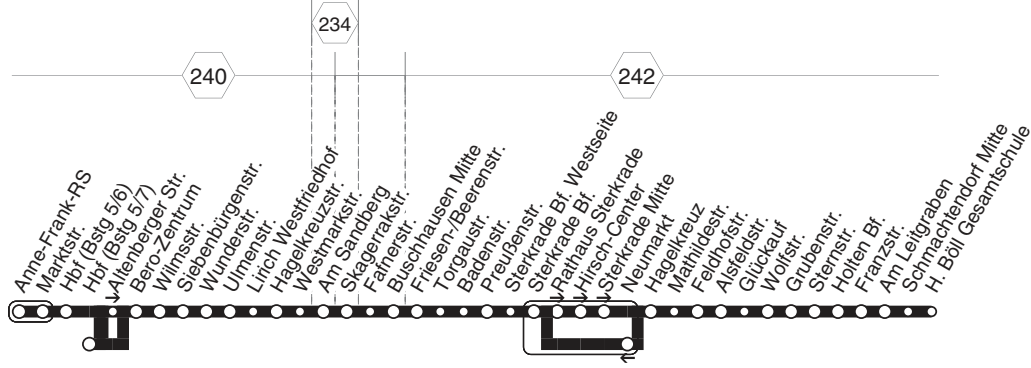

955

955

STOAG

A.-Frank-Realsch. - OB-Hbf. - Buschshn.
Sterkrade Bf. - Aisfeld - Heintr.-Böll-GS
und zurück

955

**955****montags bis freitags****samstags**

Haltestellen	Abfahrtszeiten									
Anne-Frank-RS	4.44	19.44					8.36	16.36		
- Marktstr. (Bstg 2)	46	46					38	38		
- Oberhausen Hbf (Bstg 6)	4.48	19.48				8.40	16.40			
- Oberhausen Hbf (Bstg 5)			20.31	21.31	22.31			17.31	22.31	
- Altenberger Str.	4.50	19.50	33	33	33	8.42	16.42	33	33	33
- Bero-Zentrum (Bstg 2)	51	51	34	34	34	43	43	34	34	34
- Wilmsstr.	53	53	36	36	36	45	45	36	36	36
- Wunderstr.	55	55	38	38	38	47	47	38	38	38
- Ulmenstr.	57	57	39	39	39	49	49	39	39	39
- Lirich Westfriedhof	59	59	41	41	41	51	51	41	41	41
- Hagelkreuzstr.	5.00	20.00	42	42	42	7.52	52	42	42	42
- Westmarkstr.	01	01	43	43	43	53	53	43	43	43
- Am Sandberg	02	02	44	44	44	54	54	44	44	44
- Skagerrakstr.	04	04	46	46	46	56	56	46	46	46
- Buschhausen Mitte (Bstg 2)	06	06	48	48	48	58	58	48	48	48
- Friesen-/Beerenstr.	07	alle	07	49	49	59	59	alle	59	49
- Badenstr.	09	60	09	51	51	8.01	9.01	60	17.01	51
- Preußenstr.	10	Min.	10	52	52	02	02	Min.	02	52
- Sterkrade Bf. Westseite	11	11	53	53	53	03	03	03	53	Min.
- OB-Sterkrade Bf. (Bstg 3)	13	13	55	55	22.55	7.05	05	05	05	55
- Rathaus Sterkrade (Bstg 1)	15	15	57	57		07	07	07	07	57
- Hirsch-Center (Bstg 1)	16	16	58	58		08	08	08	08	58
- Sterkrade Mitte (Bstg 1)	17	17	59	59		09	09	09	09	59
- Hagelkreuz (Bstg 1)	19	19	21.00	22.00		10	11	11	11	18.00
- Mähldestr.	21	21	01	01		11	13	13	13	01
- Feldhofstr.	22	22	02	02		12	14	14	14	02
- Alsfeldstr.	24	24	04	04		14	16	16	16	04
- Glückauf	26	26	05	05		15	18	18	18	05
- Grubenstr.	28	28	06	06		16	20	20	20	06
- OB-Holten Bf. (Bstg 2)	32	32	09	09		19	24	24	24	09
- Franzstr.	33	33	10	10		20	25	25	25	10
- Schmachtendorf Mitte (Bstg 1)	37	37	13	13		23	29	29	29	13
- H. Böll Gesamts. (Bstg 3)	5.38	20.38	21.14	22.14		7.24	8.30	9.30	17.30	18.14