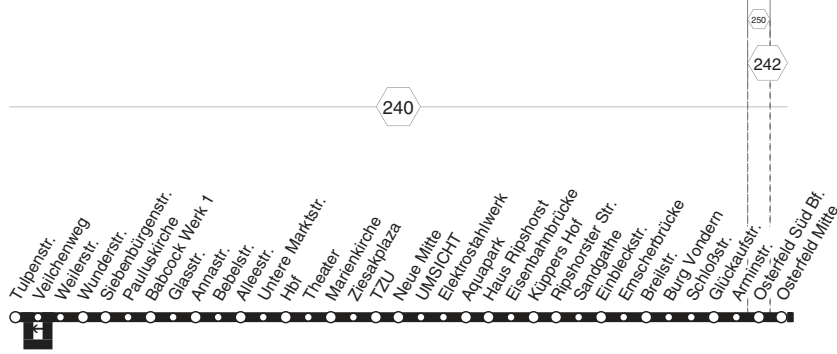

957

957

STOAG

Tulpenstr. - OB-Hbf. - OB-Borbeck - Osterf.-
Sterkrade Bf. - Weierheide - Grabhofstr. und zurück

957

957

montags bis freitags

Haltstellen	Abfahrtszeiten													
Oberhausen Tulpenstr.	4.20	4.50	5.20	5.38	6.38	6.58	7.18	7.38	10.58	11.18	11.38	12.38	12.58	13.18
- Wunderstr.	22	52	22	41	41	7.01	21	41	11.01	21	41	41	13.01	21
- Pauluskirche	24	54	24	44	44	04	24	44	04	24	44	44	04	24
- Oberhausen Hbf (Bstg 8)	33	5.03	33	55	55	15	35	55	15	35	55	55	15	35
- Theater	35	05	35	57	57	17	37	57	17	37	57	57	17	37
- Marienkirche	37	07	37	59	59	19	39	59	19	39	59	59	19	39
- Neue Mitte Oberhausen (Bstg 4)	42	12	42	6.05	7.05	25	45	8.05	25	45	12.05	13.05	25	45
- Haus Ripshorst	50	20	50	13	13	33	53	13	33	53	13	13	33	53
- Ripshorster Str.	54	24	54	17	17	37	57	17	37	57	17	17	37	57
- Einbleckstr.	57	27	57	21	21	41	8.01	21	41	12.01	21	21	41	14.01
- Emscherbrücke	59	29	59	23	23	43	03	23	43	03	23	23	43	03
- Breilstr.	5.00	30	6.00	24	24	44	04	24	44	04	24	24	44	04
- Burg Vondern	01	31	01	26	26	46	06	26	46	06	26	26	46	06
- Arminstr.	03	33	03	28	28	48	08	28	48	08	28	28	48	08
- OB-Osterfeld Süd Bf.	4.35	05	35	05	30	30	50	10	30	50	10	30	50	10
- Osterfeld Mitte (Bstg 2)	36	06	36	06	31	31	51	11	31	51	11	31	51	11
- Kapellenstr.	39	09	39	09	34	alle	34	54	14	34	usw.	54	14	34
- Heidekirche	40	10	40	10	35	20	35	55	15	35	bis	55	15	35
- Hüttestr.	42	12	42	12	37	Min.	37	57	17	37		57	17	37
- Stemmerstr.	43	13	43	13	38		38	58	18	38		58	18	38
- E.-Heuss-Knapp-Str.	44	14	44	14	40		40	8.00	20	40		12.00	20	40
- Dreilinden	45	15	45	15	41		41	01	21	41		01	21	41
- Hirsch-Center (Bstg 1)	4.47	5.17	5.47	6.17	6.44		7.44	8.04	8.24	8.44		12.04	12.24	12.44
- OB-Sterkrade Bf. (Bstg 3)												13.44	14.04	14.24
- OB-Sterkrade Bf. (Bstg 4)	4.51	5.21	5.51	6.21	6.49		7.49	8.09	8.29	8.49		12.09	12.29	12.49
- Weierstr.	56	26	56	26	54		54	14	34	54		14	34	54
- Freizeitpark Weierheide	57	27	57	27	55		55	15	35	55		15	35	55
- Waldteichstr.	4.58	5.28	5.58	6.28	6.56		7.56	16	36	8.56		16	12.36	12.56
- Kiebitzstr.								8.18	8.38			12.18		
- Kiebitzstr.	5.00	5.30	6.00	6.30	6.58		7.58			8.58		12.38	12.58	13.58
- Im Lekkerland												12.42		14.18
- Im Lekkerland	5.03	5.33	6.03	6.33	7.01		8.01		9.01			13.01		14.01
- Im Waldteich	04	34	04	34	02		02		02			02		02
- Tackstr.	09	39	09	39	07		07		07			07		07
- Graßhofstr.	5.10	5.40	6.10	6.40	7.08		8.08		9.08			13.08		14.08

957

STOAG

Tulpenstr. - OB-Hbf. - OB-Borbeck - Osterf. - Sterkrade Bf. - Weierheide - Graßhofstr.

957