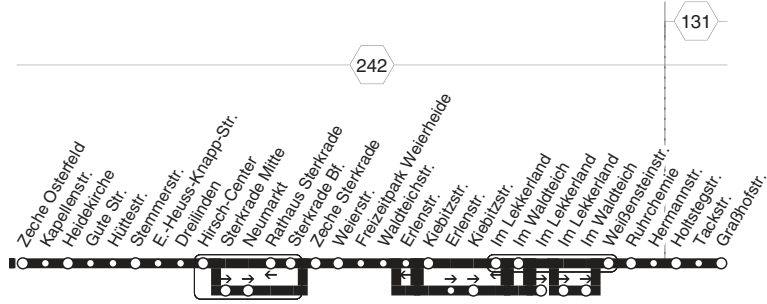

957

957

STOAG

Tulpenstr. - OB-Hbf. - OB-Borbeck - Osterf.-
Sterkrade Bf. - Weierheide - Grabhofstr. und zurück

957

**957****montags bis freitags**

Haltstellen	Abfahrtszeiten													
Oberhausen Tulpenstr.	4.20	4.50	5.20	5.38	6.38	6.58	7.18	7.38	10.58	11.18	11.38	12.38	12.58	13.18
- Wunderstr.	22	52	22	41	41	7.01	21	41	11.01	21	41	41	13.01	21
- Pauluskirche	24	54	24	44	44	04	24	44	04	24	44	44	04	24
- Oberhausen Hbf (Bstg 8)	33	5.03	33	55	55	15	35	55	15	35	55	55	15	35
- Theater	35	05	35	57	57	17	37	57	17	37	57	57	17	37
- Marienkirche	37	07	37	59	59	19	39	59	19	39	59	59	19	39
- Neue Mitte Oberhausen (Bstg 4)	42	12	42	6.05	7.05	25	45	8.05	25	45	12.05	13.05	25	45
- Haus Ripshorst	50	20	50	13	13	33	53	13	33	53	13	13	33	53
- Ripshorster Str.	54	24	54	17	17	37	57	17	37	57	17	17	37	57
- Einbleckstr.	57	27	57	21	21	41	8.01	21	41	12.01	21	21	41	14.01
- Emscherbrücke	59	29	59	23	23	43	03	23	43	03	23	23	43	03
- Breilstr.	5.00	30	6.00	24	24	44	04	24	44	04	24	24	44	04
- Burg Vondern	01	31	01	26	26	46	06	26	46	06	26	26	46	06
- Arminstr.	03	33	03	28	28	48	08	28	48	08	28	28	48	08
- OB-Osterfeld Süd Bf.	4.35	05	35	05	30	30	50	10	30	50	10	30	50	10
- Osterfeld Mitte (Bstg 2)	36	06	36	06	31	31	51	11	31	51	11	31	51	11
- Kapellenstr.	39	09	39	09	34	alle	34	54	14	34	usw.	54	14	34
- Heidekirche	40	10	40	10	35	20	35	55	15	35	bis	55	15	35
- Hüttestr.	42	12	42	12	37	Min.	37	57	17	37		57	17	37
- Stemmerstr.	43	13	43	13	38		38	58	18	38		58	18	38
- E.-Heuss-Knapp-Str.	44	14	44	14	40		40	8.00	20	40		12.00	20	40
- Dreilinden	45	15	45	15	41		41	01	21	41		01	21	41
- Hirsch-Center (Bstg 1)	4.47	5.17	5.47	6.17	6.44		7.44	8.04	8.24	8.44		12.04	12.24	12.44
- OB-Sterkrade Bf. (Bstg 3)												13.44	14.04	14.24
- OB-Sterkrade Bf. (Bstg 4)	4.51	5.21	5.51	6.21	6.49		7.49	8.09	8.29	8.49		12.09	12.29	12.49
- Weierstr.	56	26	56	26	54		54	14	34	54		14	34	54
- Freizeitpark Weierheide	57	27	57	27	55		55	15	35	55		15	35	55
- Waldteichstr.	4.58	5.28	5.58	6.28	6.56		7.56	16	36	8.56		16	12.36	12.56
- Kiebitzstr.								8.18	8.38			12.18		
- Kiebitzstr.	5.00	5.30	6.00	6.30	6.58		7.58			8.58		12.38	12.58	13.58
- Im Lekkerland												12.42		14.18
- Im Lekkerland	5.03	5.33	6.03	6.33	7.01		8.01		9.01			13.01		14.01
- Im Waldteich	04	34	04	34	02		02		02			02		02
- Tackstr.	09	39	09	39	07		07		07			07		07
- Graßhofstr.	5.10	5.40	6.10	6.40	7.08		8.08		9.08			13.08		14.08