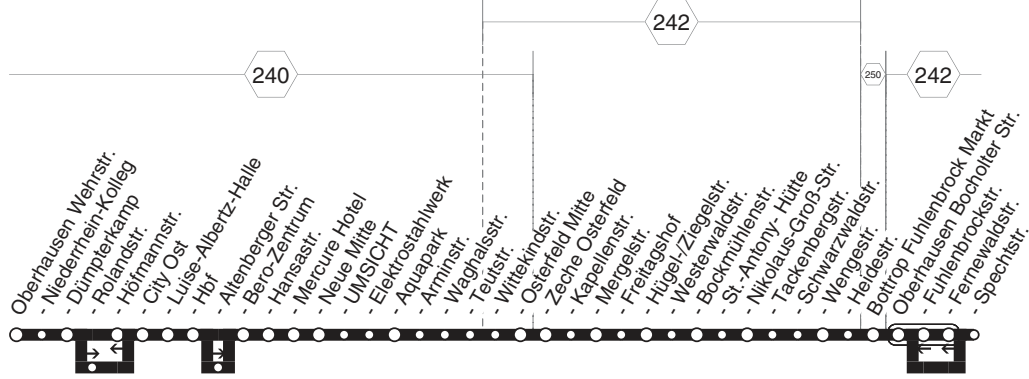

**961****961****STOAG**

Wehrstr. - OB-Hbf. - Neue Mitte -
 Osterfeld - BOT-Fühlenbrock Markt - Spechtstr.
 und zurück

961

**961****montags bis freitags****samstags**

Haltestellen	Abfahrtszeiten													
Oberhausen Wehrstr. (Bstg 2)	4.51	5.51	6.49	19.49	20.51	21.51	6.51	7.51	8.49	19.49	20.51	21.51		
- Niederrhein-Kolleg	52	52	50	50	52	52	52	52	50	50	52	52		
- Dümpterkamp	53	53	51	51	53	53	53	53	51	51	53	53		
- City Ost	57	57	55	55	57	57	57	57	55	55	57	57		
- Luise-Albertz-Halle	58	58	56	56	58	58	58	58	56	56	58	58		
- Oberhausen Hbf (Bstg 5)	5.00	6.00	58	58	21.00	22.00	7.00	8.00	58	58	21.00	22.00		
- Altenberger Str.	02	02	7.00	20.00	02	02	02	02	9.00	20.00	02	02		
- Bero-Zentrum (Bstg 2)	03	03	01	01	03	03	03	03	01	01	03	03		
- Mercure Hotel	09	09	07	07	09	09	09	09	07	07	09	09		
- Neue Mitte Oberhausen (Bstg 4)	12	12	11	11	12	12	12	12	11	11	12	12		
- UMSICHT	14	14	13	13	14	14	14	14	13	13	14	14		
- Elektrostahlwerk	15	15	14	14	15	15	15	15	14	14	15	15		
- Aquapark (Bstg 2)	16	16	15	15	16	16	16	16	15	15	16	16		
- Arminstr.	18	18	17	alle	17	18	18	18	18	17	alle	17	18	18
- Wittekindstr.	22	22	21	60	21	22	22	22	22	21	60	21	22	22
- Osterfeld Mitte (Bstg 2)	23	23	22	Min.	22	23	23	23	23	22	Min.	22	23	23
- Zeche Osterfeld	25	25	24	24	25	25	25	25	24	24	25	25		
- Kapellenstr.	26	26	25	25	26	26	26	26	25	25	26	26		
- Freitagshof	28	28	27	27	28	28	28	28	27	27	28	28		
- Westerwaldstr.	30	30	29	29	30	30	30	30	29	29	30	30		
- Bockmühlenstr.	31	31	30	30	31	31	31	31	30	30	31	31		
- St.-Antony- Hütte	32	32	31	31	32	32	32	32	31	31	32	32		
- Nikolaus-Groß-Str.	33	33	32	32	33	33	33	33	32	32	33	33		
- Tackenbergstr. (Bstg 2)	34	34	33	33	34	34	34	34	33	33	34	34		
- Schwarzwaldstr.	36	36	35	35	36	36	36	36	35	35	36	36		
- Heidestr.	38	38	37	37	38	38	38	38	37	37	38	38		
Bottrop Fuhlenbrock Markt	40	40	39	39	40	40	40	40	39	39	40	40		
Oberhausen Bocholter Str.	42	42	41	41	42	42	42	42	41	41	42	42		
- Spechtstr.	5.43	6.43	7.42	20.42	21.43	22.43	7.43	8.43	9.42	20.42	21.43	22.43		