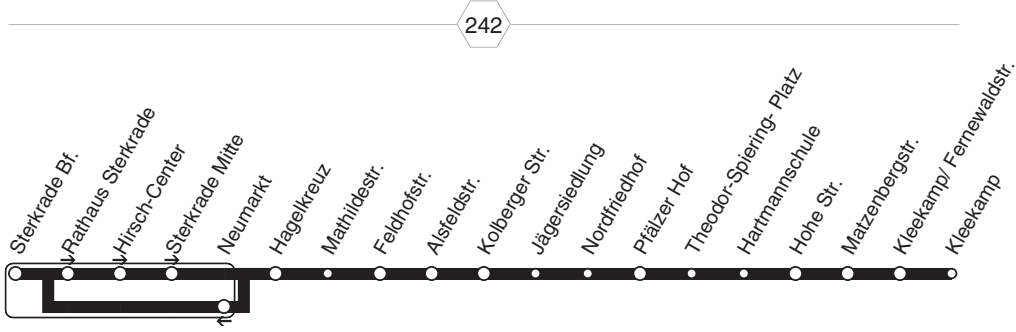

962

962

STOAG

Sterkrade Bf. - Alsfeldstr. -  
Königshardt - Kleekamp  
und zurück

962

**962**

montags bis freitags

samstags

Elektrobuslinie

**962**

STOAG

Sterkrade Bf. - Alsfeldstr. -  
Königshardt - Kleekamp**962**

**962****montags bis freitags****samstags**

Haltstellen	Abfahrtszeiten												
Oberhausen Kleekamp	4.17	5.17	6.13		19.13	20.17	21.17	22.17		7.16	18.16	19.17	22.17
- Kleekamp/ Fernewaldstr.	18	18	14		14	18	18	18		17	17	18	18
- Matzenbergstr.	22	22	18		18	22	22	22		21	21	22	22
- Hohe Str.	22	22	19		19	22	22	22		22	22	22	22
- Hartmannschule	23	23	20		20	23	23	23		23	23	23	23
- Theodor-Spierung- Platz	24	24	21		21	24	24	24		24	24	24	24
- Pfälzer Hof	25	25	22	alle	22	25	25	25		25	alle	25	25
- Nordfriedhof	25	25	22	60	22	25	25	25		25	60	25	25
- Jägersiedlung	26	26	24	Min.	24	26	26	26		27	Min.	27	26
- Kolberger Str.	27	27	25		25	27	27	27		28	28	27	27
- Alsfeldstr.	28	28	27		27	28	28	28		30	30	28	28
- Feldhofstr.	29	29	28		28	29	29	29		31	31	29	29
- Mathildestr.	31	31	31		31	31	31	31		34	34	31	31
- Hagelkreuz (Bstg 2)	32	32	32		32	32	32	32		35	35	32	32
- Neumarkt (Bstg 3)	34	34	34		34	34	34	34		37	37	34	34
- OB-Sterkrade Bf. (Bstg 5)	4.36	5.36	6.36		19.36	20.36	21.36	22.36		7.39	18.39	19.36	22.36