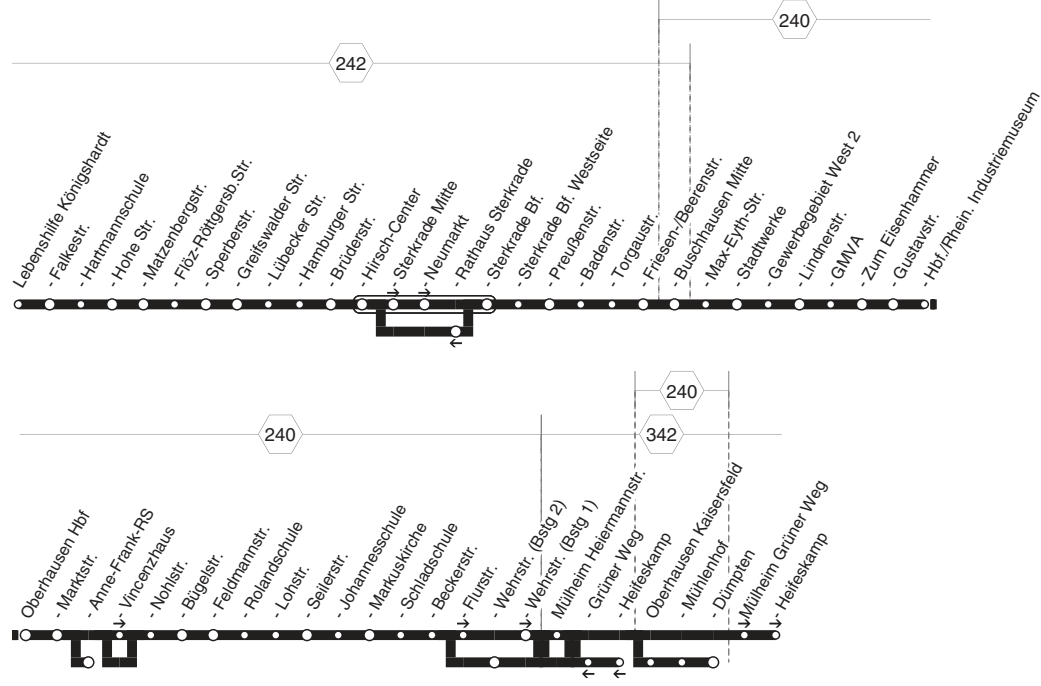

**976****976****STOAG**

**Falkenstr. - Sterkrade Bf. - Buschhausen -
 OB-Hbf. - Wehrstr. - Dümpten - MH-Heilfest-
 und zurück**

**976**

montags bis freitags

Haltestellen	Abfahrtszeiten															
	06							05								
Lebenshilfe Königshardt	14.57							15.37								
- Falkestr. (Bstg 2)	4.25	4.55	5.25	5.41	14.41	15.01	15.21	15.41	16.01	18.01	18.21	18.55	19.25	19.55		
- Hohe Str.	27	57	27	43	43	03	23	43	03	03	23	57	27	57		
- Flöz-Röttgersb.Str.	32	5.02	32	48	48	08	28	48	08	08	28	19.02	32	20.02		
- Greifswalder Str.	34	04	34	50	50	10	30	50	10	10	30	04	34	04		
- Hamburger Str.	37	07	37	53	53	13	33	53	13	13	33	07	37	07		
- Hirsch-Center (Bstg 1)	41	11	41	57	57	17	37	57	17	17	37	11	41	11		
- Sterkrade Mitte (Bstg 1)	42	12	42	58	58	18	38	58	18	18	38	12	42	12		
- OB-Sterkrade Bf. (Bstg 5) ab	4.46	5.16	5.46	6.03	15.03	15.23	15.43	16.03	16.23	18.23	18.43	19.16	19.46	20.16		
- Sterkrade Bf. Westseite	48	18	48	05	05	25	45	05	25	25	45	18	48	18		
- Badenstr.	50	20	50	07	07	27	47	07	27	27	47	20	50	20		
- Friesen-/Beerenstr.	52	22	52	09	09	29	49	09	29	29	49	22	52	22		
- Buschhausen Mitte (Bstg 4)	53	23	53	11	11	31	51	11	31	31	51	23	53	23		
- Stadtwerke	57	27	57	15	15	35	55	15	35	35	55	27	57	27		
- Lindnerstr.	59	29	59	18	alle	18	38	58	18	38	alle	38	58	29	59	29
- Zum Eisenhammer	5.01	31	6.01	20	20	40	16.00	20	40	20	40	19.00	31	20.01	31	
- Hbf./Rhein. Industriemuseum	04	34	04	23	Min.	23	43	03	23	43	Min.	43	03	34	04	34
- Oberhausen Hbf (Bstg 7) ab	5.06	5.36	6.06	6.28	15.28	15.48	16.08	16.28	16.48	18.48	19.08	19.36	20.06	20.36		
- Marktstr. (Bstg 1)	5.08	5.38	6.08	6.30	15.30	15.50	16.10	16.30	16.50	18.50	19.10	19.38	20.08	20.38		
- Anne-Frank-RS																
- Feldmannstr.	5.13	5.43	6.13	6.36	15.36	15.56	16.16	16.36	16.56	18.56	19.16	19.43	20.13	20.43		
- Rolandschule	14	44	14	37	37	57	17	37	57	57	17	44	14	44		
- Seilerstr.	16	46	16	40	40	16.00	20	40	17.00	19.00	20	46	16	46		
- Markuskirche	19	49	19	43	43	03	23	43	03	03	23	49	19	49		
- Beckerstr.	21	51	21	6.45	15.45	16.05	16.25	16.45	17.05	19.05	25	19.51	20.21	20.51		
- Wehrstr. (Bstg 2)	5.23	5.53	6.23								19.27					
- Wehrstr. (Bstg 1)				6.47	15.47	16.07	16.27	16.47	17.07	19.07		19.53	20.23	20.53		
- Kaisersfeld																
- Dümpten																
- Mülheim Heifeskamp (Bstg 1)			6.53		15.53	16.13	16.33	16.53	17.13	19.13		19.59	20.29	20.59		